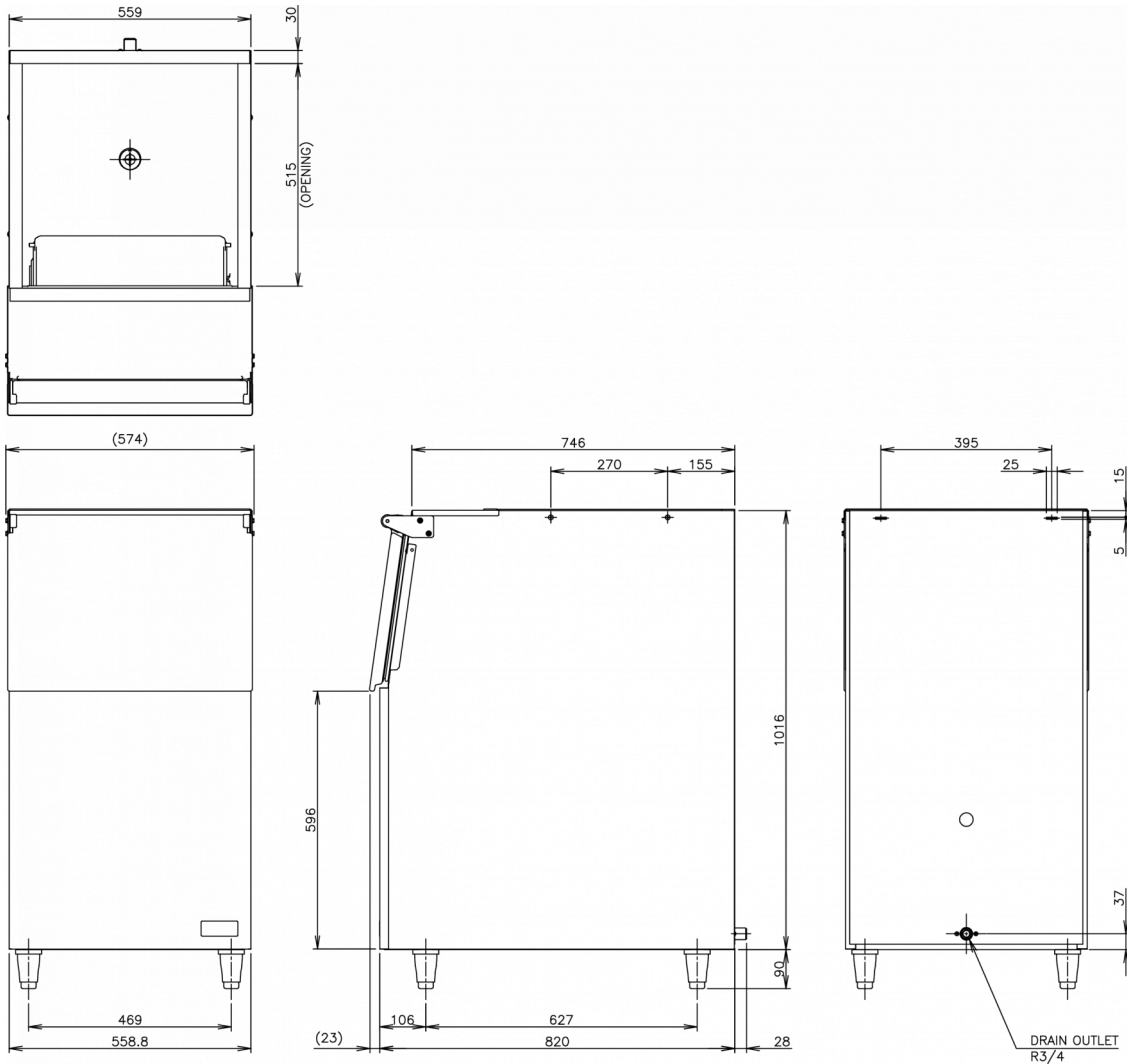

### ESPECIFICACIONES TÉCNICAS

Ancho	Profundo	Altura	Dimensiones de las patas	Peso neto	Capacidad de almacenaje del depósito
559 mm	820 mm	1.016 mm	para patas agregar 90-135 mm	36 kg	140 kg