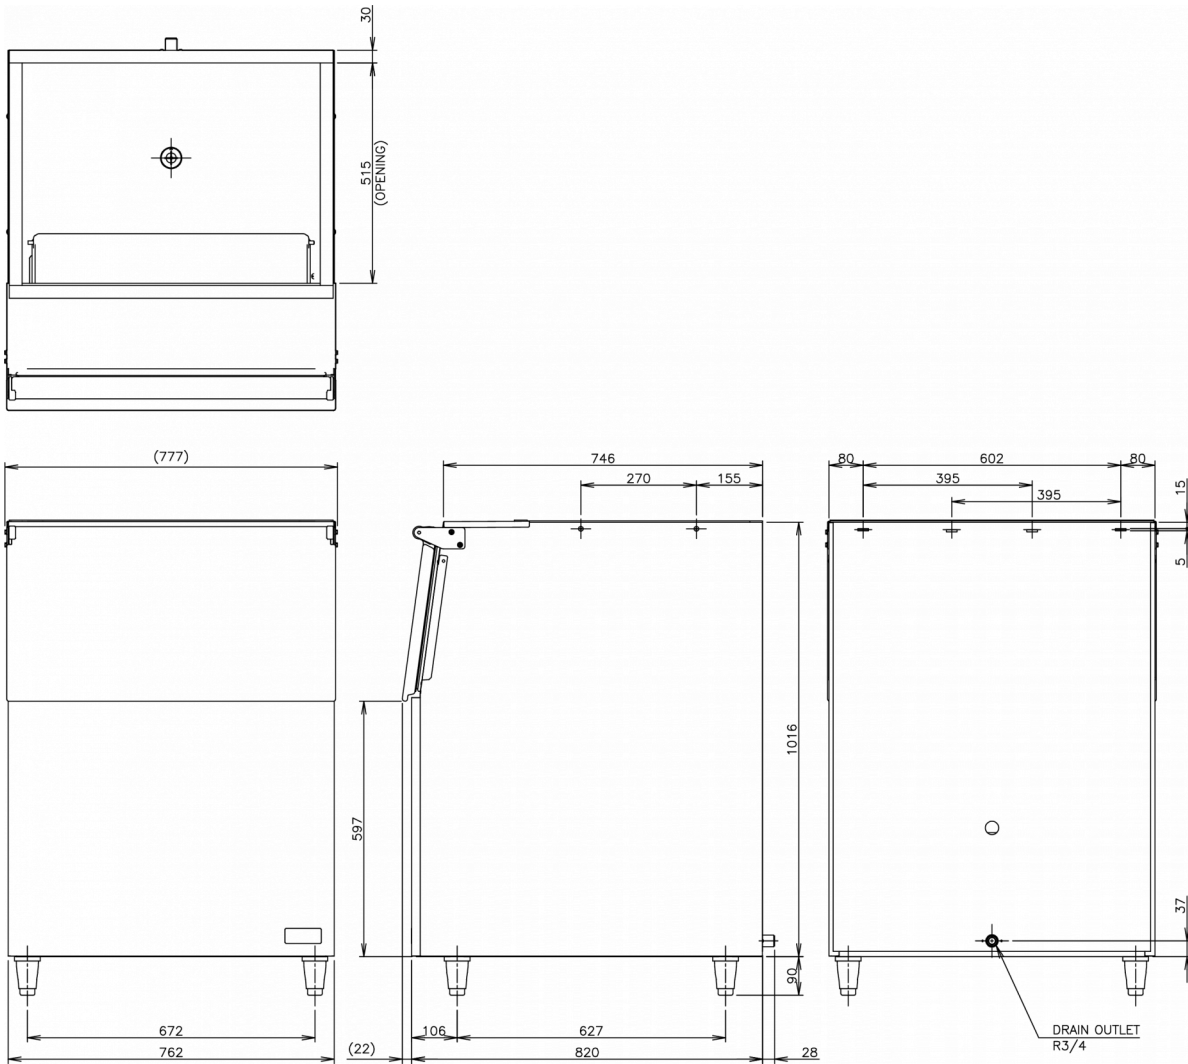

GAMMA DE PRODUCTOS: DESPÓSITOS DE ALMACENAMIENTO

NÚMERO DE ARTÍCULO: M191

PAÍS DE ORIGEN: GRAN BRETAÑA

El depósito de almacenamiento B-210SB, con una capacidad máxima de almacenamiento de 210 kg, es compatible con los modelos de fabricantes de hielo modulares de cubitos y triturado que se mencionan a continuación. La puerta está equipada con una junta para una alta eficiencia térmica.

Fabricadores ancho 30": No

- Construcción robusta
- Puerta de apertura superior equipada con burlete aislante
- Burlete fácilmente desmontable para su limpieza o sustitución
- Puerta ligera y aislada, de plástico ABS
- El ángulo de apertura de la puerta permite mantenerla en posición estable durante la recolección del hielo
- Frontal y laterales de acero inoxidable
- Revestimiento interior de polietileno no corrosivo
- Interior con esquinas redondeadas que facilita una recogida de hielo más rápida
- Patas ajustables de 90-135 mm Superficies lisas y redondeadas
- Conexión de desagüe en el panel trasero
- Cumple con la normativa FCM (Material en contacto con alimentos)

B-210SB

ESPECIFICACIONES TÉCNICAS

Ancho	Profundo	Altura	Dimensiones de las patas	Peso neto	Capacidad de almacenaje del depósito
762 mm	820 mm	1.016 mm	para patas agregar 90-135 mm	48 kg	210 kg

ESPECIFICACIONES DE ENVÍO

Ancho (en caja)	Profundo (en caja)	Altura (en caja)	Volumen (en caja)	Peso bruto
871 mm	928 mm	1.201 mm	0,971 m ³	62 kg

Descargo de responsabilidad: Se ha realizado todo el esfuerzo necesario para asegurar que la información contenida en esta ficha técnica sea precisa en el momento de su publicación. Hoshizaki Europe BV no asume ninguna responsabilidad por errores tipográficos u omisiones, ni por cualquier interpretación errónea de la información contenida en la publicación, y se reserva el derecho de realizar cambios sin previo aviso.