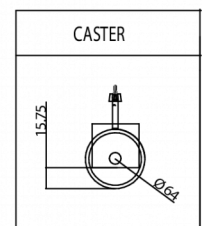

HOSHIZAKI

Premier K BW80 DR

SPÉCIFICATIONS TECHNIQUES

Plage de température	Taille de l'étagère	Volume, brut	Volume net utile	Alimentation électrique	Puissance connectée	Classe climatique	Niveau sonore	Capacité de réf. à (-10°C)
+2/+12°C	GN 2/1 en largeur	610 l	457 l	230V, 50Hz	120 W	5	46 dB(A)	206 W

SPÉCIFICATIONS TRANSPORT

Largeur (emballée)	Profondeur (emballée)	Hauteur (emballée)	Volume (emballé)	Poids brut	Largeur	Profondeur	Hauteur	Poids net
870 mm	795 mm	2 150 mm	1,487 m³	145 kg	830 mm	770 mm	1 970 mm	135 kg

Avertissement: Tous les efforts ont été faits pour s'assurer que les informations contenues dans cette fiche technique sont exactes au moment de la publication. Hoshizaki Europe BV décline toute responsabilité en cas d'erreurs typographiques, d'omissions ou d'interprétation erronée des informations contenues dans cette publication et se réserve le droit de la modifier sans préavis.

Hoshizaki Belgium
Hoshizaki Danmark
Hoshizaki Deutschland
Hoshizaki France
Hoshizaki Iberia
Hoshizaki Italia
Hoshizaki Middle East

info@hoshizaki.nl
info@hoshizaki.dk
vertrieb@hoshizaki.de
info@hoshizaki.fr
info@hoshizaki.es
commerciale@hoshizaki.it
sales.ex@hoshizaki-europe.com

Hoshizaki Netherlands info@hoshizaki.nl
Hoshizaki Norge salg@hoshizaki.no
Hoshizaki Sverige orderSE@hoshizaki.dk
Hoshizaki UK uksales@hoshizaki.uk
Pays exportateurs sales.ex@hoshizaki-europe.com
Autres pays sales.ex@hoshizaki-europe.com

www.hoshizaki.fr