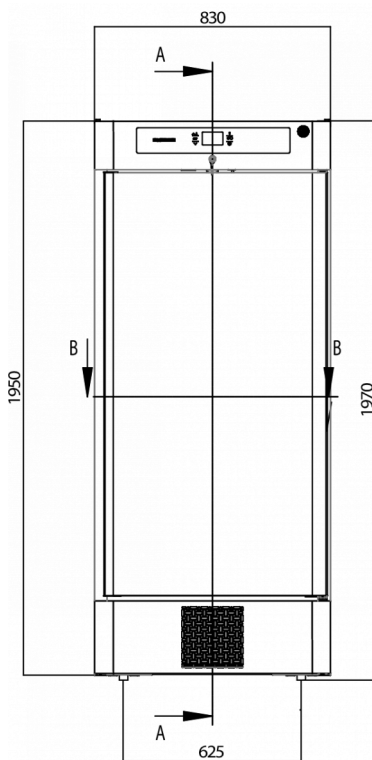

HOSHIZAKI

Premier K BW80 DR

SPÉCIFICATIONS TECHNIQUES

Plage de température	Taille de l'étagère	Volume, brut	Volume net utile	Alimentation électrique	Puissance connectée	Classe climatique	Niveau sonore	Capacité de réf. à (-10°C)
+2/+12°C	GN 2/1 en largeur	610 l	457 l	230V, 50Hz	120 W	5	46 dB(A)	206 W

SPÉCIFICATIONS TRANSPORT

Largeur (emballée)	Profondeur (emballée)	Hauteur (emballée)	Volume (emballé)	Poids brut	Largeur	Profondeur	Hauteur	Poids net
870 mm	795 mm	2 150 mm	1,487 m³	145 kg	830 mm	770 mm	1 970 mm	135 kg

Avertissement: Tous les efforts ont été faits pour s'assurer que les informations contenues dans cette fiche technique sont exactes au moment de la publication. Hoshizaki Europe BV décline toute responsabilité en cas d'erreurs typographiques, d'omissions ou d'interprétation erronée des informations contenues dans cette publication et se réserve le droit de la modifier sans préavis.

Hoshizaki Belgium
Hoshizaki Danmark
Hoshizaki Deutschland
Hoshizaki France
Hoshizaki Iberia
Hoshizaki Italia
Hoshizaki Middle East

info@hoshizaki.nl
info@hoshizaki.dk
vertrieb@hoshizaki.de
info@hoshizaki.fr
info@hoshizaki.es
commerciale@hoshizaki.it
sales.ex@hoshizaki-europe.com

Hoshizaki Netherlands info@hoshizaki.nl
Hoshizaki Norge salg@hoshizaki.no
Hoshizaki Sverige orderSE@hoshizaki.dk
Hoshizaki UK uksales@hoshizaki.uk
Pays exportateurs sales.ex@hoshizaki-europe.com
Autres pays sales.ex@hoshizaki-europe.com

www.hoshizaki.fr