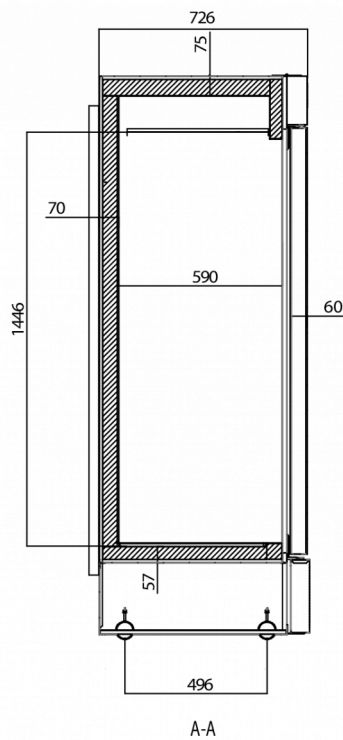

HOSHIZAKI

Premier K BW80 DR

SPÉCIFICATIONS TECHNIQUES

Plage de température	Taille de l'étagère	Volume, brut	Volume net utile	Alimentation électrique	Puissance connectée	Classe climatique	Niveau sonore	Capacité de réf. à (-10°C)
+2/+12°C	GN 2/1 en largeur	610 l	457 l	230V, 50Hz	120 W	5	46 dB(A)	206 W

SPÉCIFICATIONS TRANSPORT

Largeur (emballée)	Profondeur (emballée)	Hauteur (emballée)	Volume (emballé)	Poids brut	Largeur	Profondeur	Hauteur	Poids net
870 mm	795 mm	2 150 mm	1,487 m³	145 kg	830 mm	770 mm	1 970 mm	135 kg

Avertissement: Tous les efforts ont été faits pour s'assurer que les informations contenues dans cette fiche technique sont exactes au moment de la publication. Hoshizaki Europe BV décline toute responsabilité en cas d'erreurs typographiques, d'omissions ou d'interprétation erronée des informations contenues dans cette publication et se réserve le droit de la modifier sans préavis.

Hoshizaki Belgium
Hoshizaki Danmark
Hoshizaki Deutschland
Hoshizaki France
Hoshizaki Iberia
Hoshizaki Italia
Hoshizaki Middle East

info@hoshizaki.nl
info@hoshizaki.dk
vertrieb@hoshizaki.de
info@hoshizaki.fr
info@hoshizaki.es
commerciale@hoshizaki.it
sales.ex@hoshizaki-europe.com

Hoshizaki Netherlands info@hoshizaki.nl
Hoshizaki Norge salg@hoshizaki.no
Hoshizaki Sverige orderSE@hoshizaki.dk
Hoshizaki UK uksales@hoshizaki.uk
Pays exportateurs sales.ex@hoshizaki-europe.com
Autres pays sales.ex@hoshizaki-europe.com

www.hoshizaki.fr