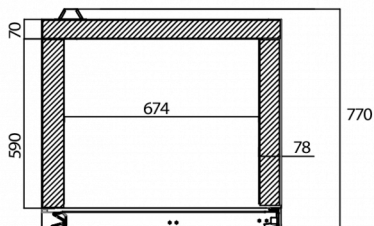

HOSHIZAKI

Premier K BW80 DR

SPÉCIFICATIONS TECHNIQUES

Plage de température	Taille de l'étagère	Volume, brut	Volume net utile	Alimentation électrique	Puissance connectée	Classe climatique	Niveau sonore	Capacité de réf. à (-10°C)
+2/+12°C	GN 2/1 en largeur	610 l	457 l	230V, 50Hz	120 W	5	46 dB(A)	206 W

SPÉCIFICATIONS TRANSPORT

Largeur (emballée)	Profondeur (emballée)	Hauteur (emballée)	Volume (emballé)	Poids brut	Largeur	Profondeur	Hauteur	Poids net
870 mm	795 mm	2 150 mm	1,487 m³	145 kg	830 mm	770 mm	1 970 mm	135 kg

Avertissement: Tous les efforts ont été faits pour s'assurer que les informations contenues dans cette fiche technique sont exactes au moment de la publication. Hoshizaki Europe BV décline toute responsabilité en cas d'erreurs typographiques, d'omissions ou d'interprétation erronée des informations contenues dans cette publication et se réserve le droit de la modifier sans préavis.

Hoshizaki Belgium
Hoshizaki Danmark
Hoshizaki Deutschland
Hoshizaki France
Hoshizaki Iberia
Hoshizaki Italia
Hoshizaki Middle East

info@hoshizaki.nl
info@hoshizaki.dk
vertrieb@hoshizaki.de
info@hoshizaki.fr
info@hoshizaki.es
commerciale@hoshizaki.it
sales.ex@hoshizaki-europe.com

Hoshizaki Netherlands info@hoshizaki.nl
Hoshizaki Norge salg@hoshizaki.no
Hoshizaki Sverige orderSE@hoshizaki.dk
Hoshizaki UK uksales@hoshizaki.uk
Pays exportateurs sales.ex@hoshizaki-europe.com
Autres pays sales.ex@hoshizaki-europe.com

www.hoshizaki.fr