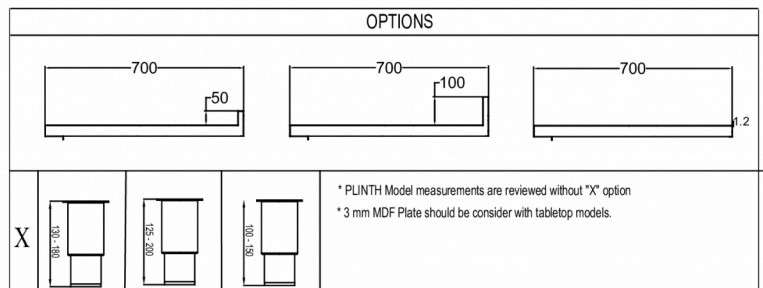

HOSHIZAKI

Premier M 2 B DL DR L E CO2

SPÉCIFICATIONS TECHNIQUES

Plage de température	Taille de l'étagère	Volume, brut	Classe climatique
-5/+12°C	GN 1/1	301 l	5

Alimentation électrique	Cap. frigorifique minimale - armoires K et M à -10 °C	Intensité électrique maximale (ampère-A)	Pression maximale du système	Puissance connectée
230V, 50Hz	206 W	2,6 Ah	90 Bar	600 W

SPÉCIFICATIONS TRANSPORT

Largeur (emballée)	Profondeur (emballée)	Hauteur (emballée)	Volume (emballé)	Poids brut	Largeur	Profondeur	Hauteur	Hauteur incluant les pieds (minimum)	Hauteur y compris les pieds (maximum)	Poids net
1 400 mm	820 mm	985 mm	1,13 m3	71 kg	1 310 mm	680 mm	750 mm	880 mm	930 mm	63 kg

Avertissement: Tous les efforts ont été faits pour s'assurer que les informations contenues dans cette fiche technique sont exactes au moment de la publication. Hoshizaki Europe BV décline toute responsabilité en cas d'erreurs typographiques, d'omissions ou d'interprétation erronée des informations contenues dans cette publication et se réserve le droit de la modifier sans préavis.

Veillez observer: Cette comptoir connectable à un système réfrigéré à distance est fabriquée sur demande. Merci d'intégrer un délai de livraison plus long que pour le reste de notre gamme.

Hoshizaki Belgium
Hoshizaki Danmark
Hoshizaki Deutschland
Hoshizaki France
Hoshizaki Iberia
Hoshizaki Italia
Hoshizaki Middle East

info@hoshizaki.nl
info@hoshizaki.dk
vertrieb@hoshizaki.de
info@hoshizaki.fr
info@hoshizaki.es
commerciale@hoshizaki.it
sales.ex@hoshizaki-europe.com

Hoshizaki Netherlands info@hoshizaki.nl
Hoshizaki Norge salg@hoshizaki.no
Hoshizaki Sverige order@hoshizaki.se
Hoshizaki UK uksales@hoshizaki.uk
Pays exportateurs sales.ex@hoshizaki-europe.com
Autres pays sales.ex@hoshizaki-europe.com

www.hoshizaki.fr