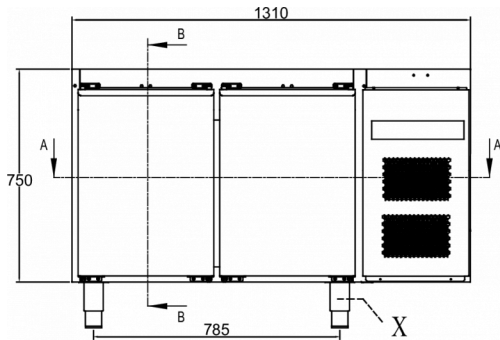

HOSHIZAKI

Premier M 2 B DL DR L E CO2

SPÉCIFICATIONS TECHNIQUES

Plage de température	Taille de l'étagère	Volume, brut	Classe climatique
-5/+12°C	GN 1/1	301 l	5

Alimentation électrique	Cap. frigorifique minimale - armoires K et M à -10 °C	Intensité électrique maximale (ampère-A)	Pression maximale du système	Puissance connectée
230V, 50Hz	206 W	2,6 Ah	90 Bar	600 W

SPÉCIFICATIONS TRANSPORT

Largeur (emballée)	Profondeur (emballée)	Hauteur (emballée)	Volume (emballé)	Poids brut	Largeur	Profondeur	Hauteur	Hauteur incluant les pieds (minimum)	Hauteur y compris les pieds (maximum)	Poids net
1 400 mm	820 mm	985 mm	1,13 m3	71 kg	1 310 mm	680 mm	750 mm	880 mm	930 mm	63 kg

Avertissement: Tous les efforts ont été faits pour s'assurer que les informations contenues dans cette fiche technique sont exactes au moment de la publication. Hoshizaki Europe BV décline toute responsabilité en cas d'erreurs typographiques, d'omissions ou d'interprétation erronée des informations contenues dans cette publication et se réserve le droit de la modifier sans préavis.

Veillez observer: Cette comptoir connectable à un système réfrigéré à distance est fabriquée sur demande. Merci d'intégrer un délai de livraison plus long que pour le reste de notre gamme.

Hoshizaki Belgium
Hoshizaki Danmark
Hoshizaki Deutschland
Hoshizaki France
Hoshizaki Iberia
Hoshizaki Italia
Hoshizaki Middle East

info@hoshizaki.nl
info@hoshizaki.dk
vertrieb@hoshizaki.de
info@hoshizaki.fr
info@hoshizaki.es
commerciale@hoshizaki.it
sales.ex@hoshizaki-europe.com

Hoshizaki Netherlands info@hoshizaki.nl
Hoshizaki Norge salg@hoshizaki.no
Hoshizaki Sverige order@hoshizaki.se
Hoshizaki UK uksales@hoshizaki.uk
Pays exportateurs sales.ex@hoshizaki-europe.com
Autres pays sales.ex@hoshizaki-europe.com

www.hoshizaki.fr