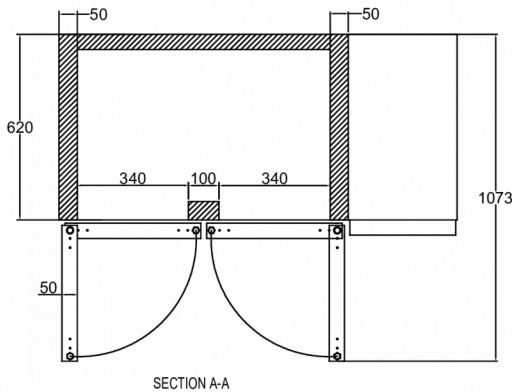

HOSHIZAKI

Premier M 2 B DL DR L E CO2

SPÉCIFICATIONS TECHNIQUES

Plage de température	Taille de l'étagère	Volume, brut	Classe climatique
-5/+12°C	GN 1/1	301 l	5

Alimentation électrique	Cap. frigorifique minimale - armoires K et M à -10 °C	Intensité électrique maximale (ampère-A)	Pression maximale du système	Puissance connectée
230V, 50Hz	206 W	2,6 Ah	90 Bar	600 W

SPÉCIFICATIONS TRANSPORT

Largeur (emballée)	Profondeur (emballée)	Hauteur (emballée)	Volume (emballé)	Poids brut	Largeur	Profondeur	Hauteur	Hauteur incluant les pieds (minimum)	Hauteur y compris les pieds (maximum)	Poids net
1 400 mm	820 mm	985 mm	1,13 m3	71 kg	1 310 mm	680 mm	750 mm	880 mm	930 mm	63 kg

Avertissement: Tous les efforts ont été faits pour s'assurer que les informations contenues dans cette fiche technique sont exactes au moment de la publication. Hoshizaki Europe BV décline toute responsabilité en cas d'erreurs typographiques, d'omissions ou d'interprétation erronée des informations contenues dans cette publication et se réserve le droit de la modifier sans préavis.

Veillez observer: Cette comptoir connectable à un système réfrigéré à distance est fabriquée sur demande. Merci d'intégrer un délai de livraison plus long que pour le reste de notre gamme.

Hoshizaki Belgium
Hoshizaki Danmark
Hoshizaki Deutschland
Hoshizaki France
Hoshizaki Iberia
Hoshizaki Italia
Hoshizaki Middle East

info@hoshizaki.nl
info@hoshizaki.dk
vertrieb@hoshizaki.de
info@hoshizaki.fr
info@hoshizaki.es
commerciale@hoshizaki.it
sales.ex@hoshizaki-europe.com

Hoshizaki Netherlands info@hoshizaki.nl
Hoshizaki Norge salg@hoshizaki.no
Hoshizaki Sverige order@hoshizaki.se
Hoshizaki UK uksales@hoshizaki.uk
Pays exportateurs sales.ex@hoshizaki-europe.com
Autres pays sales.ex@hoshizaki-europe.com

www.hoshizaki.fr