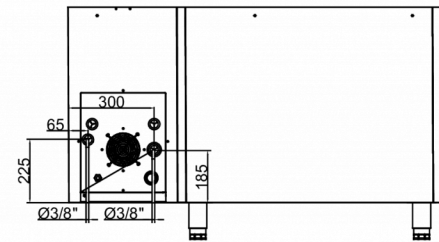

HOSHIZAKI

Premier M 2 B DL DR L E CO2

SPÉCIFICATIONS TECHNIQUES

Plage de température	Taille de l'étagère	Volume, brut	Classe climatique
-5/+12°C	GN 1/1	301 l	5

Alimentation électrique	Cap. frigorifique minimale - armoires K et M à -10 °C	Intensité électrique maximale (ampère-A)	Pression maximale du système	Puissance connectée
230V, 50Hz	206 W	2,6 Ah	90 Bar	600 W

SPÉCIFICATIONS TRANSPORT

Largeur (emballée)	Profondeur (emballée)	Hauteur (emballée)	Volume (emballé)	Poids brut	Largeur	Profondeur	Hauteur	Hauteur incluant les pieds (minimum)	Hauteur y compris les pieds (maximum)	Poids net
1 400 mm	820 mm	985 mm	1,13 m3	71 kg	1 310 mm	680 mm	750 mm	880 mm	930 mm	63 kg

Avertissement: Tous les efforts ont été faits pour s'assurer que les informations contenues dans cette fiche technique sont exactes au moment de la publication. Hoshizaki Europe BV décline toute responsabilité en cas d'erreurs typographiques, d'omissions ou d'interprétation erronée des informations contenues dans cette publication et se réserve le droit de la modifier sans préavis.

Veillez observer: Cette comptoir connectable à un système réfrigéré à distance est fabriquée sur demande. Merci d'intégrer un délai de livraison plus long que pour le reste de notre gamme.

Hoshizaki Belgium
Hoshizaki Danmark
Hoshizaki Deutschland
Hoshizaki France
Hoshizaki Iberia
Hoshizaki Italia
Hoshizaki Middle East

info@hoshizaki.nl
info@hoshizaki.dk
vertrieb@hoshizaki.de
info@hoshizaki.fr
info@hoshizaki.es
commerciale@hoshizaki.it
sales.ex@hoshizaki-europe.com

Hoshizaki Netherlands info@hoshizaki.nl
Hoshizaki Norge salg@hoshizaki.no
Hoshizaki Sverige order@hoshizaki.se
Hoshizaki UK uksales@hoshizaki.uk
Pays exportateurs sales.ex@hoshizaki-europe.com
Autres pays sales.ex@hoshizaki-europe.com

www.hoshizaki.fr