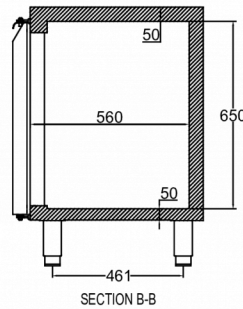

HOSHIZAKI

Premier M 2 B DL DR L E CO2

SPÉCIFICATIONS TECHNIQUES

Plage de température	Taille de l'étagère	Volume, brut	Classe climatique
-5/+12°C	GN 1/1	301 l	5

Alimentation électrique	Cap. frigorifique minimale - armoires K et M à -10 °C	Intensité électrique maximale (ampère-A)	Pression maximale du système	Puissance connectée
230V, 50Hz	206 W	2,6 Ah	90 Bar	600 W

SPÉCIFICATIONS TRANSPORT

Largeur (emballée)	Profondeur (emballée)	Hauteur (emballée)	Volume (emballé)	Poids brut	Largeur	Profondeur	Hauteur	Hauteur incluant les pieds (minimum)	Hauteur y compris les pieds (maximum)	Poids net
1 400 mm	820 mm	985 mm	1,13 m3	71 kg	1 310 mm	680 mm	750 mm	880 mm	930 mm	63 kg

Avertissement: Tous les efforts ont été faits pour s'assurer que les informations contenues dans cette fiche technique sont exactes au moment de la publication. Hoshizaki Europe BV décline toute responsabilité en cas d'erreurs typographiques, d'omissions ou d'interprétation erronée des informations contenues dans cette publication et se réserve le droit de la modifier sans préavis.

Veillez observer: Cette comptoir connectable à un système réfrigéré à distance est fabriquée sur demande. Merci d'intégrer un délai de livraison plus long que pour le reste de notre gamme.

Hoshizaki Belgium
Hoshizaki Danmark
Hoshizaki Deutschland
Hoshizaki France
Hoshizaki Iberia
Hoshizaki Italia
Hoshizaki Middle East

info@hoshizaki.nl
info@hoshizaki.dk
vertrieb@hoshizaki.de
info@hoshizaki.fr
info@hoshizaki.es
commerciale@hoshizaki.it
sales.ex@hoshizaki-europe.com

Hoshizaki Netherlands info@hoshizaki.nl
Hoshizaki Norge salg@hoshizaki.no
Hoshizaki Sverige order@hoshizaki.se
Hoshizaki UK uksales@hoshizaki.uk
Pays exportateurs sales.ex@hoshizaki-europe.com
Autres pays sales.ex@hoshizaki-europe.com

www.hoshizaki.fr