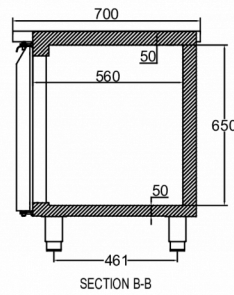

HOSHIZAKI

Premier K 3 A DL 2D 3D L E

SPÉCIFICATIONS TECHNIQUES

Plage de température	Taille de bac GN	Taille de l'étagère	Volume, brut	Volume net utile	Volume, net	Alimentation électrique	Puissance connectée	Classe climatique	Niveau sonore	Capacité de réf. à (-10°C)
+2/+12°C	1/1 GN	GN 1/1	463 l	262 l	262 l	230V, 50Hz	125 W	5	43 dB(A)	350 W

SPÉCIFICATIONS TRANSPORT

Largeur (emballée)	Profondeur (emballée)	Hauteur (emballée)	Volume (emballé)	Poids brut	Largeur	Profondeur	Hauteur	Poids net
1 783 mm	730 mm	1 081 mm	1,43 m3	162 kg	1 755 mm	700 mm	794,2 mm	149 kg

Avertissement: Tous les efforts ont été faits pour s'assurer que les informations contenues dans cette fiche technique sont exactes au moment de la publication. Hoshizaki Europe BV décline toute responsabilité en cas d'erreurs typographiques, d'omissions ou d'interprétation erronée des informations contenues dans cette publication et se réserve le droit de la modifier sans préavis.

SECTION A-A