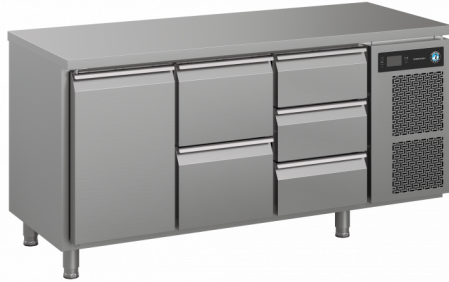

### Comptoir réfrigéré avec 3 sections

GAMME DE PRODUITS: PREMIER 370  
NUMÉRO D'ARTICLE: 31 1000134100  
PAYS D'ORIGINE: TURQUIE

Hoshizaki Premier K 3 A DL 2D 3D L E est un comptoir réfrigéré 1/1 GN à 3 sections dotés de 1 porte, 1 section de 2 tiroirs, 1 section de 3 tiroirs et d'un plan de travail plat. Il a un volume utile net de 262 litres. La largeur de l'étagère est de 325 mm.

- Refroidissement par ventilateur
- Ventilation frontale intégrale
- L'appareil peut être entièrement intégré. Grâce à la conception de l'aération frontale, aucun flux d'air n'est nécessaire au-dessous, sur les côtés ou à l'arrière de l'appareil.
- Dégivrage automatique avec ré-évaporation de l'eau de dégivrage
- Armoire et compartiment du compresseur très résistants
- Système de refroidissement de classe climatique 5 supportant une température extérieure allant jusqu'à +40°C
- Extérieur et intérieur en acier inoxydable AISI 304
- Groupe frigorifique compact et amovible pour la maintenance et l'entretien
- Filtre du condensateur démontable pour nettoyage ou remplacement
- Porte réversible
- Grilles anti-basculement
- La puissance frigorifique permet de placer le tiroir à côté du compartiment du compresseur
- Tiroirs avec butée de sortie
- 3 x 1/3 jeux de tiroirs compatibles avec des bacs GN de 150 mm de profondeur
- Joints de porte et tiroir amovibles et magnétique avec triple zone d'isolation
- Socle intérieur en forme de cuvette avec coins arrondis pour récupérer les liquides
- Protection contre l'eau IP 2X
- Design identique à celui des armoires Premier