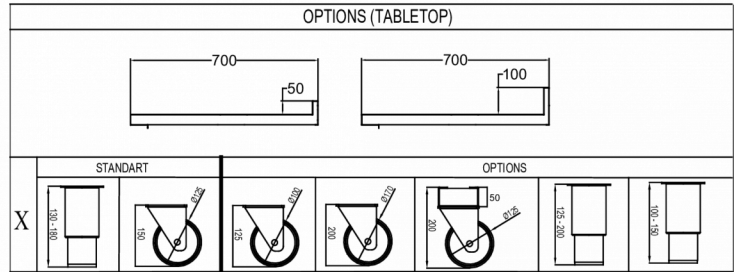

DATF

HOSHIZAKI

Hoshizaki Belgium
Hoshizaki Danmark
Hoshizaki Deutschland
Hoshizaki France
Hoshizaki Iberia
Hoshizaki Italia
Hoshizaki Middle East

info@hoshizaki.nl
info@hoshizaki.dk
vertrieb@hoshizaki.de
info@hoshizaki.fr
info@hoshizaki.es
commerciale@hoshizaki.it
sales.ex@hoshizaki-europe.com

Hoshizaki Netherlands info@hoshizaki.nl
Hoshizaki Norge salg@hoshizaki.no
Hoshizaki Sverige orderSE@hoshizaki.dk
Hoshizaki UK uksales@hoshizaki.uk
Pays exportateurs sales.ex@hoshizaki-europe.com
Autres pays sales.ex@hoshizaki-europe.com

www.hoshizaki.fr