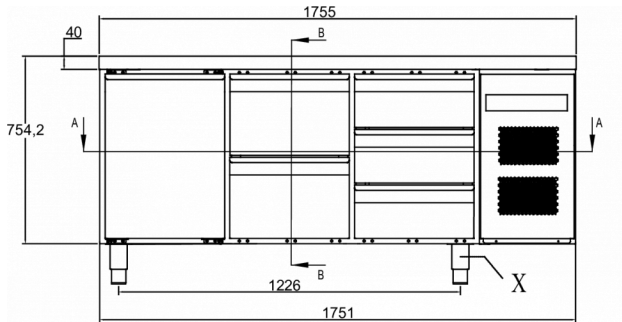

HOSHIZAKI

Premier K 3 A DL 2D 3D L E

SPÉCIFICATIONS TECHNIQUES

Plage de température	Taille de bac GN	Taille de l'étagère	Volume, brut	Volume net utile	Volume, net	Alimentation électrique	Puissance connectée	Classe climatique	Niveau sonore	Capacité de réf. à (-10°C)
+2/+12°C	1/1 GN	GN 1/1	463 l	262 l	262 l	230V, 50Hz	125 W	5	43 dB(A)	350 W

SPÉCIFICATIONS TRANSPORT

Largeur (emballée)	Profondeur (emballée)	Hauteur (emballée)	Volume (emballé)	Poids brut	Largeur	Profondeur	Hauteur	Poids net
1 783 mm	730 mm	1 081 mm	1,43 m3	162 kg	1 755 mm	700 mm	794,2 mm	149 kg

Avertissement: Tous les efforts ont été faits pour s'assurer que les informations contenues dans cette fiche technique sont exactes au moment de la publication. Hoshizaki Europe BV décline toute responsabilité en cas d'erreurs typographiques, d'omissions ou d'interprétation erronée des informations contenues dans cette publication et se réserve le droit de la modifier sans préavis.

SECTION A-A