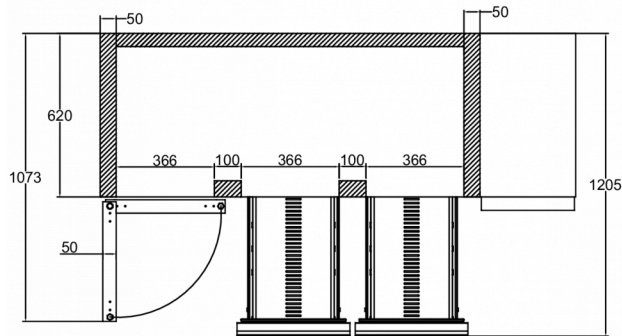

HOSHIZAKI

Premier K 3 A DL 2D 3D L E

SPÉCIFICATIONS TECHNIQUES

Plage de température	Taille de bac GN	Taille de l'étagère	Volume, brut	Volume net utile	Volume, net	Alimentation électrique	Puissance connectée	Classe climatique	Niveau sonore	Capacité de réf. à (-10°C)
+2/+12°C	1/1 GN	GN 1/1	463 l	262 l	262 l	230V, 50Hz	125 W	5	43 dB(A)	350 W

SPÉCIFICATIONS TRANSPORT

Largeur (emballée)	Profondeur (emballée)	Hauteur (emballée)	Volume (emballé)	Poids brut	Largeur	Profondeur	Hauteur	Poids net
1 783 mm	730 mm	1 081 mm	1,43 m3	162 kg	1 755 mm	700 mm	794,2 mm	149 kg

Avertissement: Tous les efforts ont été faits pour s'assurer que les informations contenues dans cette fiche technique sont exactes au moment de la publication. Hoshizaki Europe BV décline toute responsabilité en cas d'erreurs typographiques, d'omissions ou d'interprétation erronée des informations contenues dans cette publication et se réserve le droit de la modifier sans préavis.

SECTION A-A