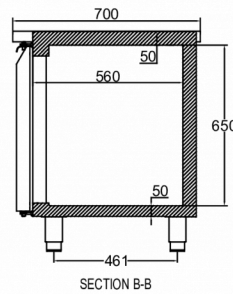

HOSHIZAKI

Premier K 3 A5 DL DL DR L E

SPÉCIFICATIONS TECHNIQUES

Plage de température	Taille de l'étagère	Volume, brut	Volume net utile	Classe climatique	Niveau sonore
+2/+12°C	GN 1/1	463 l	288 l	5	43 dB(A)

Alimentation électrique	Puissance connectée	Capacité de réf. à (-10°C)
230V, 50Hz	125 W	350 W

SPÉCIFICATIONS TRANSPORT

Largeur (emballée)	Profondeur (emballée)	Hauteur (emballée)	Volume (emballé)	Poids brut	Largeur	Profondeur	Hauteur	Hauteur incluant les pieds (minimum)	Hauteur y compris les pieds (maximum)	Poids net
1 783 mm	730 mm	1 131 mm	1,49 m³	146 kg	1 755 mm	700 mm	804,2 mm	934,2 mm	984,2 mm	133 kg

Avertissement: Tous les efforts ont été faits pour s'assurer que les informations contenues dans cette fiche technique sont exactes au moment de la publication. Hoshizaki Europe BV décline toute responsabilité en cas d'erreurs typographiques, d'omissions ou d'interprétation erronée des informations contenues dans cette publication et se réserve le droit de la modifier sans préavis.

SECTION A-A

DATE