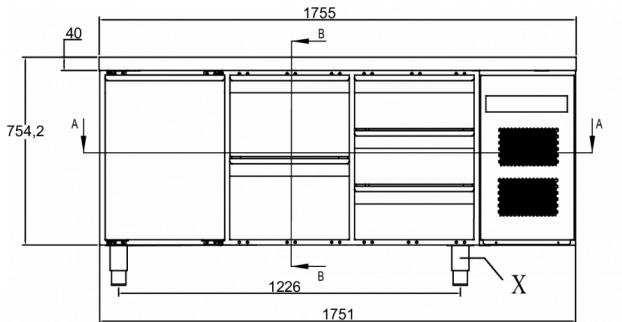

HOSHIZAKI

Premier K 3 A5 DL DL DR L E

SPÉCIFICATIONS TECHNIQUES

Plage de température	Taille de l'étagère	Volume, brut	Volume net utile	Classe climatique	Niveau sonore
+2/+12°C	GN 1/1	463 l	288 l	5	43 dB(A)

Alimentation électrique	Puissance connectée	Capacité de réf. à (-10°C)
230V, 50Hz	125 W	350 W

SPÉCIFICATIONS TRANSPORT

Largeur (emballée)	Profondeur (emballée)	Hauteur (emballée)	Volume (emballé)	Poids brut	Largeur	Profondeur	Hauteur	Hauteur incluant les pieds (minimum)	Hauteur y compris les pieds (maximum)	Poids net
1 783 mm	730 mm	1 131 mm	1,49 m³	146 kg	1 755 mm	700 mm	804,2 mm	934,2 mm	984,2 mm	133 kg

Avertissement: Tous les efforts ont été faits pour s'assurer que les informations contenues dans cette fiche technique sont exactes au moment de la publication. Hoshizaki Europe BV décline toute responsabilité en cas d'erreurs typographiques, d'omissions ou d'interprétation erronée des informations contenues dans cette publication et se réserve le droit de la modifier sans préavis.

SECTION A-A

DATE