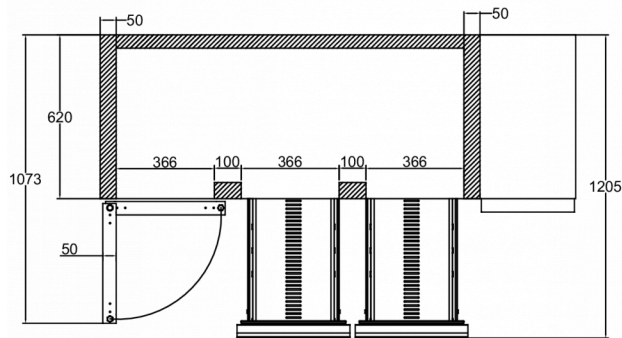

HOSHIZAKI

Premier K 3 A5 DL DL DR L E

SPÉCIFICATIONS TECHNIQUES

Plage de température	Taille de l'étagère	Volume, brut	Volume net utile	Classe climatique	Niveau sonore
+2/+12°C	GN 1/1	463 l	288 l	5	43 dB(A)

Alimentation électrique	Puissance connectée	Capacité de réf. à (-10°C)
230V, 50Hz	125 W	350 W

SPÉCIFICATIONS TRANSPORT

Largeur (emballée)	Profondeur (emballée)	Hauteur (emballée)	Volume (emballé)	Poids brut	Largeur	Profondeur	Hauteur	Hauteur incluant les pieds (minimum)	Hauteur y compris les pieds (maximum)	Poids net
1 783 mm	730 mm	1 131 mm	1,49 m³	146 kg	1 755 mm	700 mm	804,2 mm	934,2 mm	984,2 mm	133 kg

Avertissement: Tous les efforts ont été faits pour s'assurer que les informations contenues dans cette fiche technique sont exactes au moment de la publication. Hoshizaki Europe BV décline toute responsabilité en cas d'erreurs typographiques, d'omissions ou d'interprétation erronée des informations contenues dans cette publication et se réserve le droit de la modifier sans préavis.

SECTION A-A

DATE