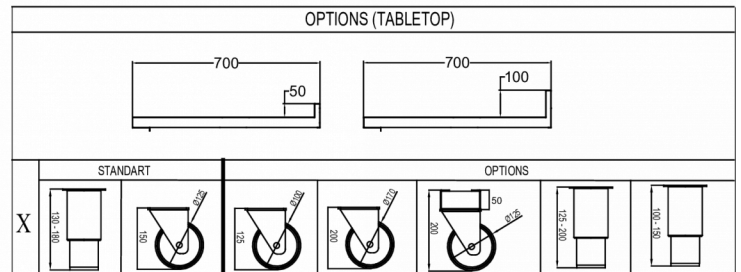

Hoshizaki Belgium
Hoshizaki Danmark
Hoshizaki Deutschland
Hoshizaki France
Hoshizaki Iberia
Hoshizaki Italia
Hoshizaki Middle East

info@hoshizaki.nl
info@hoshizaki.dk
vertrieb@hoshizaki.de
info@hoshizaki.fr
info@hoshizaki.es
commerciale@hoshizaki.it
sales.ex@hoshizaki-europe.com

Hoshizaki Netherlands info@hoshizaki.nl
Hoshizaki Norge salg@hoshizaki.no
Hoshizaki Sverige order@hoshizaki.se
Hoshizaki UK uksales@hoshizaki.uk
Pays exportateurs sales.ex@hoshizaki-europe.com
Autres pays sales.ex@hoshizaki-europe.com

www.hoshizaki.fr