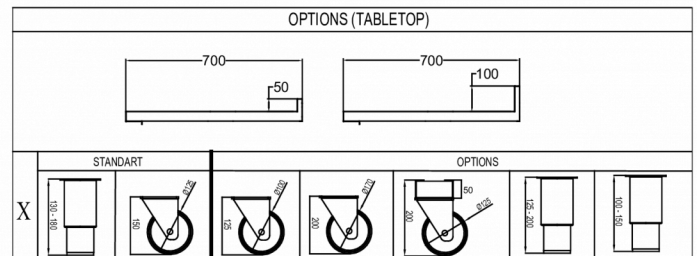

HOSHIZAKI

Premier K 4 A DL DL DL 2D L E

SPÉCIFICATIONS TECHNIQUES

Plage de température	Taille de l'étagère	Volume, brut	Volume net utile	Volume, net	Alimentation électrique	Puissance connectée	Classe climatique	Niveau sonore	Capacité de réf. à (-10°C)
+2/+12°C	GN 1/1	625 l	376 l	376 l	230V, 50Hz	125 W	4	43 dB(A)	350 W

SPÉCIFICATIONS TRANSPORT

Largeur (emballée)	Profondeur (emballée)	Hauteur (emballée)	Volume (emballé)	Poids brut	Largeur	Profondeur	Hauteur	Poids net
2 226 mm	730 mm	1 081 mm	1,79 m³	189 kg	2 196 mm	700 mm	794,2 mm	169 kg

Avertissement: Tous les efforts ont été faits pour s'assurer que les informations contenues dans cette fiche technique sont exactes au moment de la publication. Hoshizaki Europe BV décline toute responsabilité en cas d'erreurs typographiques, d'omissions ou d'interprétation erronée des informations contenues dans cette publication et se réserve le droit de la modifier sans préavis.

Hoshizaki Belgium
Hoshizaki Danmark
Hoshizaki Deutschland
Hoshizaki France
Hoshizaki Iberia
Hoshizaki Italia
Hoshizaki Middle East

info@hoshizaki.nl
info@hoshizaki.dk
vertrieb@hoshizaki.de
info@hoshizaki.fr
info@hoshizaki.es
commerciale@hoshizaki.it
sales.ex@hoshizaki-europe.com

Hoshizaki Netherlands info@hoshizaki.nl
Hoshizaki Norge salg@hoshizaki.no
Hoshizaki Sverige orderSE@hoshizaki.dk
Hoshizaki UK uksales@hoshizaki.uk
Pays exportateurs sales.ex@hoshizaki-europe.com
Autres pays sales.ex@hoshizaki-europe.com

www.hoshizaki.fr