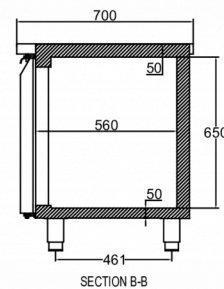

HOSHIZAKI

Premier K 4 A DL DL DL 2D L E

SPÉCIFICATIONS TECHNIQUES

Plage de température	Taille de l'étagère	Volume, brut	Volume net utile	Volume, net	Alimentation électrique	Puissance connectée	Classe climatique	Niveau sonore	Capacité de réf. à (-10°C)
+2/+12°C	GN 1/1	625 l	376 l	376 l	230V, 50Hz	125 W	4	43 dB(A)	350 W

SPÉCIFICATIONS TRANSPORT

Largeur (emballée)	Profondeur (emballée)	Hauteur (emballée)	Volume (emballé)	Poids brut	Largeur	Profondeur	Hauteur	Poids net
2 226 mm	730 mm	1 081 mm	1,79 m³	189 kg	2 196 mm	700 mm	794,2 mm	169 kg

Avertissement: Tous les efforts ont été faits pour s'assurer que les informations contenues dans cette fiche technique sont exactes au moment de la publication. Hoshizaki Europe BV décline toute responsabilité en cas d'erreurs typographiques, d'omissions ou d'interprétation erronée des informations contenues dans cette publication et se réserve le droit de la modifier sans préavis.

Hoshizaki Belgium
Hoshizaki Danmark
Hoshizaki Deutschland
Hoshizaki France
Hoshizaki Iberia
Hoshizaki Italia
Hoshizaki Middle East

info@hoshizaki.nl
info@hoshizaki.dk
vertrieb@hoshizaki.de
info@hoshizaki.fr
info@hoshizaki.es
commerciale@hoshizaki.it
sales.ex@hoshizaki-europe.com

Hoshizaki Netherlands info@hoshizaki.nl
Hoshizaki Norge salg@hoshizaki.no
Hoshizaki Sverige orderSE@hoshizaki.dk
Hoshizaki UK uksales@hoshizaki.uk
Pays exportateurs sales.ex@hoshizaki-europe.com
Autres pays sales.ex@hoshizaki-europe.com

www.hoshizaki.fr