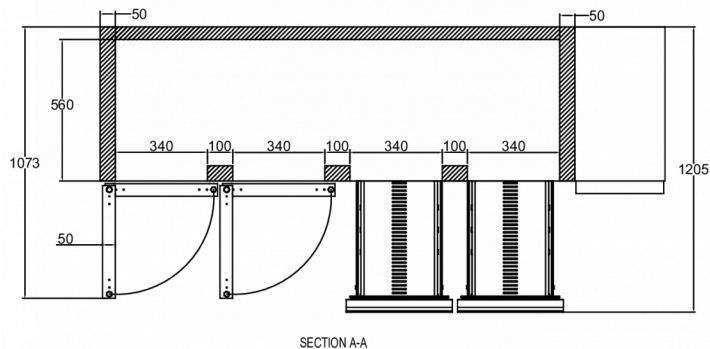

HOSHIZAKI

Premier K 4 A DL DL DL 2D L E

SPÉCIFICATIONS TECHNIQUES

Plage de température	Taille de l'étagère	Volume, brut	Volume net utile	Volume, net	Alimentation électrique	Puissance connectée	Classe climatique	Niveau sonore	Capacité de réf. à (-10°C)
+2/+12°C	GN 1/1	625 l	376 l	376 l	230V, 50Hz	125 W	4	43 dB(A)	350 W

SPÉCIFICATIONS TRANSPORT

Largeur (emballée)	Profondeur (emballée)	Hauteur (emballée)	Volume (emballé)	Poids brut	Largeur	Profondeur	Hauteur	Poids net
2 226 mm	730 mm	1 081 mm	1,79 m³	189 kg	2 196 mm	700 mm	794,2 mm	169 kg

Avertissement: Tous les efforts ont été faits pour s'assurer que les informations contenues dans cette fiche technique sont exactes au moment de la publication. Hoshizaki Europe BV décline toute responsabilité en cas d'erreurs typographiques, d'omissions ou d'interprétation erronée des informations contenues dans cette publication et se réserve le droit de la modifier sans préavis.

Hoshizaki Belgium
Hoshizaki Danmark
Hoshizaki Deutschland
Hoshizaki France
Hoshizaki Iberia
Hoshizaki Italia
Hoshizaki Middle East

info@hoshizaki.nl
info@hoshizaki.dk
vertrieb@hoshizaki.de
info@hoshizaki.fr
info@hoshizaki.es
commerciale@hoshizaki.it
sales.ex@hoshizaki-europe.com

Hoshizaki Netherlands info@hoshizaki.nl
Hoshizaki Norge salg@hoshizaki.no
Hoshizaki Sverige orderSE@hoshizaki.dk
Hoshizaki UK uksales@hoshizaki.uk
Pays exportateurs sales.ex@hoshizaki-europe.com
Autres pays sales.ex@hoshizaki-europe.com

www.hoshizaki.fr