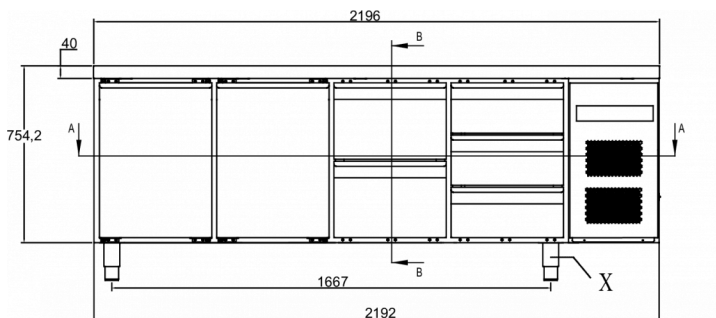

HOSHIZAKI

Premier K 4 A DL DL DL 2D L E

SPÉCIFICATIONS TECHNIQUES

Plage de température	Taille de l'étagère	Volume, brut	Volume net utile	Volume, net	Alimentation électrique	Puissance connectée	Classe climatique	Niveau sonore	Capacité de réf. à (-10°C)
+2/+12°C	GN 1/1	625 l	376 l	376 l	230V, 50Hz	125 W	4	43 dB(A)	350 W

SPÉCIFICATIONS TRANSPORT

Largeur (emballée)	Profondeur (emballée)	Hauteur (emballée)	Volume (emballé)	Poids brut	Largeur	Profondeur	Hauteur	Poids net
2 226 mm	730 mm	1 081 mm	1,79 m³	189 kg	2 196 mm	700 mm	794,2 mm	169 kg

Avertissement: Tous les efforts ont été faits pour s'assurer que les informations contenues dans cette fiche technique sont exactes au moment de la publication. Hoshizaki Europe BV décline toute responsabilité en cas d'erreurs typographiques, d'omissions ou d'interprétation erronée des informations contenues dans cette publication et se réserve le droit de la modifier sans préavis.

Hoshizaki Belgium
Hoshizaki Danmark
Hoshizaki Deutschland
Hoshizaki France
Hoshizaki Iberia
Hoshizaki Italia
Hoshizaki Middle East

info@hoshizaki.nl
info@hoshizaki.dk
vertrieb@hoshizaki.de
info@hoshizaki.fr
info@hoshizaki.es
commerciale@hoshizaki.it
sales.ex@hoshizaki-europe.com

Hoshizaki Netherlands info@hoshizaki.nl
Hoshizaki Norge salg@hoshizaki.no
Hoshizaki Sverige orderSE@hoshizaki.dk
Hoshizaki UK uksales@hoshizaki.uk
Pays exportateurs sales.ex@hoshizaki-europe.com
Autres pays sales.ex@hoshizaki-europe.com

www.hoshizaki.fr