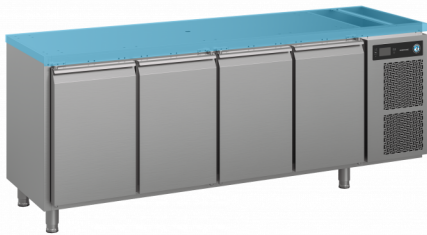

## Premier M 4 B DL DL DL DR L E CO2

**Comptoir réfrigéré, froid intensif, avec 4 sections sans régulateur pour groupe frigorifique à distance**

GAMME DE PRODUITS: PREMIER 470  
NUMÉRO D'ARTICLE: 412031112102  
PAYS D'ORIGINE: TURQUIE

Premier M 4 B DL DL DL DR L E CO2 est un comptoir réfrigéré 1/1 GN à 4 portes avec froid intensif et un panneau isolant (sans plan de travail) pour encastrer sous le plan de travail existant. Il est pour connexion à un système de refroidissement à distance et compatible avec réfrigérant R744 (CO2). Ce produit peut être associé à un contrôleur d'un autre fabricant.

Il a un volume brut de 625 litres. La hauteur de la caisse est de 748 mm sans les pieds, la largeur de l'étagère est de 325 mm.

- Compatible R744 (CO2), connexion à système de refroidissement externe, prêt pour contrôleur (H 29 x L 71 mm) et transmetteur inclus, remplaçable au choix de l'installateur
- Inclues expansion valve
- Refroidissement par ventilateur
- Dégivrage automatique avec ré-évaporation de l'eau de dégivrage
- Conçu pour un système de refroidissement de classe climatique 5, supportant jusqu'à +40°C et 60% d'humidité relative
- Extérieur et intérieur en acier inoxydable AISI 304
- Portes réversibles
- Grilles anti-basculément
- Joints de porte amovibles et magnétique avec triple zone d'isolation
- Socle intérieur en forme de cuvette avec coins arrondis pour récupérer les liquides
- Protection contre l'eau IP 21
- Design identique à celui des armoires Premier