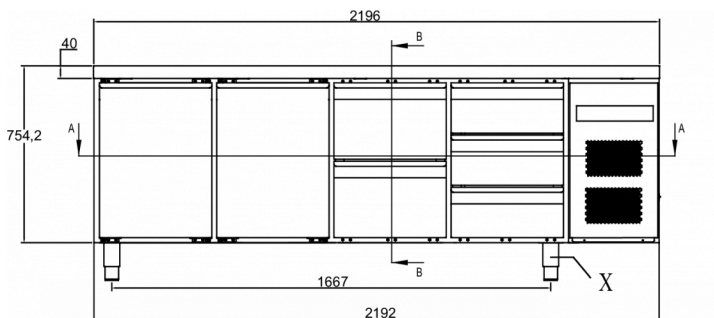

HOSHIZAKI

Premier KL 4 A DL DL DL DR L E

SPÉCIFICATIONS TECHNIQUES

Plage de température	Taille de l'étagère	Volume, brut	Volume net utile	Volume, net	Alimentation électrique	Puissance connectée	Classe climatique	Niveau sonore	Capacité de réf. à (-10°C)
+2/+12°C	GN 1/1	625 l	384 l	384 l	230V, 50Hz	125 W	5	43 dB(A)	350 W

SPÉCIFICATIONS TRANSPORT

Largeur (emballée)	Profondeur (emballée)	Hauteur (emballée)	Volume (emballé)	Poids brut	Largeur	Profondeur	Hauteur	Poids net
2 226 mm	730 mm	1 081 mm	1,757 m³	182 kg	2 196 mm	700 mm	754,2 mm	162 kg

Avertissement: Tous les efforts ont été faits pour s'assurer que les informations contenues dans cette fiche technique sont exactes au moment de la publication. Hoshizaki Europe BV décline toute responsabilité en cas d'erreurs typographiques, d'omissions ou d'interprétation erronée des informations contenues dans cette publication et se réserve le droit de la modifier sans préavis.

Hoshizaki Belgium
Hoshizaki Danmark
Hoshizaki Deutschland
Hoshizaki France
Hoshizaki Iberia
Hoshizaki Italia
Hoshizaki Middle East

info@hoshizaki.nl
info@hoshizaki.dk
vertrieb@hoshizaki.de
info@hoshizaki.fr
info@hoshizaki.es
commerciale@hoshizaki.it
sales.ex@hoshizaki-europe.com

Hoshizaki Netherlands info@hoshizaki.nl
Hoshizaki Norge salg@hoshizaki.no
Hoshizaki Sverige orderSE@hoshizaki.dk
Hoshizaki UK uksales@hoshizaki.uk
Pays exportateurs sales.ex@hoshizaki-europe.com
Autres pays sales.ex@hoshizaki-europe.com

www.hoshizaki.fr