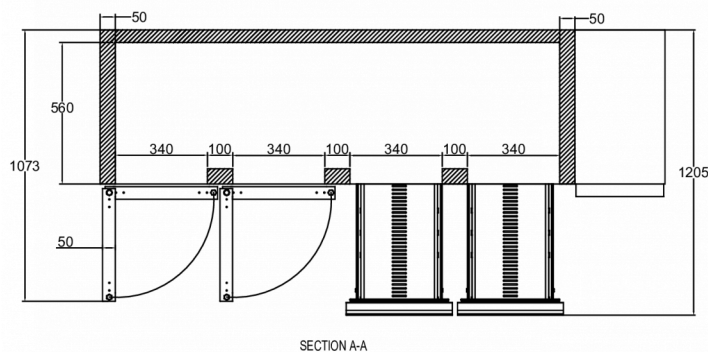

HOSHIZAKI

Premier KL 4 A DL DL DL DR L E

SPÉCIFICATIONS TECHNIQUES

Plage de température	Taille de l'étagère	Volume, brut	Volume net utile	Volume, net	Alimentation électrique	Puissance connectée	Classe climatique	Niveau sonore	Capacité de réf. à (-10°C)
+2/+12°C	GN 1/1	625 l	384 l	384 l	230V, 50Hz	125 W	5	43 dB(A)	350 W

SPÉCIFICATIONS TRANSPORT

Largeur (emballée)	Profondeur (emballée)	Hauteur (emballée)	Volume (emballé)	Poids brut	Largeur	Profondeur	Hauteur	Poids net
2 226 mm	730 mm	1 081 mm	1,757 m³	182 kg	2 196 mm	700 mm	754,2 mm	162 kg

Avertissement: Tous les efforts ont été faits pour s'assurer que les informations contenues dans cette fiche technique sont exactes au moment de la publication. Hoshizaki Europe BV décline toute responsabilité en cas d'erreurs typographiques, d'omissions ou d'interprétation erronée des informations contenues dans cette publication et se réserve le droit de la modifier sans préavis.

Hoshizaki Belgium
Hoshizaki Danmark
Hoshizaki Deutschland
Hoshizaki France
Hoshizaki Iberia
Hoshizaki Italia
Hoshizaki Middle East

info@hoshizaki.nl
info@hoshizaki.dk
vertrieb@hoshizaki.de
info@hoshizaki.fr
info@hoshizaki.es
commerciale@hoshizaki.it
sales.ex@hoshizaki-europe.com

Hoshizaki Netherlands info@hoshizaki.nl
Hoshizaki Norge salg@hoshizaki.no
Hoshizaki Sverige orderSE@hoshizaki.dk
Hoshizaki UK uksales@hoshizaki.uk
Pays exportateurs sales.ex@hoshizaki-europe.com
Autres pays sales.ex@hoshizaki-europe.com

www.hoshizaki.fr