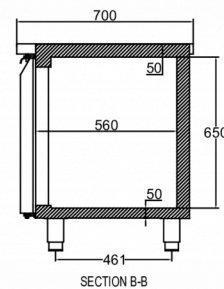

HOSHIZAKI

Premier KL 4 A DL DL DL DR L E

SPÉCIFICATIONS TECHNIQUES

Plage de température	Taille de l'étagère	Volume, brut	Volume net utile	Volume, net	Alimentation électrique	Puissance connectée	Classe climatique	Niveau sonore	Capacité de réf. à (-10°C)
+2/+12°C	GN 1/1	625 l	384 l	384 l	230V, 50Hz	125 W	5	43 dB(A)	350 W

SPÉCIFICATIONS TRANSPORT

Largeur (emballée)	Profondeur (emballée)	Hauteur (emballée)	Volume (emballé)	Poids brut	Largeur	Profondeur	Hauteur	Poids net
2 226 mm	730 mm	1 081 mm	1,757 m³	182 kg	2 196 mm	700 mm	754,2 mm	162 kg

Avertissement: Tous les efforts ont été faits pour s'assurer que les informations contenues dans cette fiche technique sont exactes au moment de la publication. Hoshizaki Europe BV décline toute responsabilité en cas d'erreurs typographiques, d'omissions ou d'interprétation erronée des informations contenues dans cette publication et se réserve le droit de la modifier sans préavis.

Hoshizaki Belgium
Hoshizaki Danmark
Hoshizaki Deutschland
Hoshizaki France
Hoshizaki Iberia
Hoshizaki Italia
Hoshizaki Middle East

info@hoshizaki.nl
info@hoshizaki.dk
vertrieb@hoshizaki.de
info@hoshizaki.fr
info@hoshizaki.es
commerciale@hoshizaki.it
sales.ex@hoshizaki-europe.com

Hoshizaki Netherlands info@hoshizaki.nl
Hoshizaki Norge salg@hoshizaki.no
Hoshizaki Sverige orderSE@hoshizaki.dk
Hoshizaki UK uksales@hoshizaki.uk
Pays exportateurs sales.ex@hoshizaki-europe.com
Autres pays sales.ex@hoshizaki-europe.com

www.hoshizaki.fr