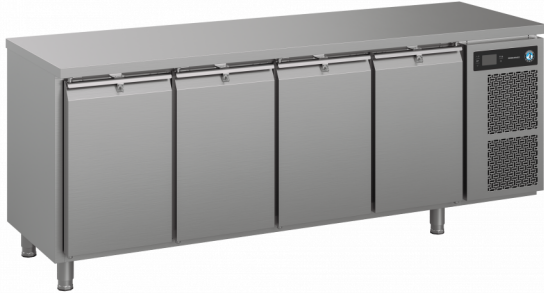

## Premier KL 4 A DL DL DL DR L E Comptoir réfrigéré avec 4 sections

GAMME DE PRODUITS: PREMIER 470  
NUMÉRO D'ARTICLE: 421001112100  
PAYS D'ORIGINE: TURQUIE

Hoshizaki Premier KL 4 A DL DL DL DR L E est un comptoir réfrigéré 1/1 GN à 4 portes avec serrure et un plan de travail plat. Il a un volume utile net de 384 litres. La largeur de l'étagère est de 325 mm.

- Refroidissement par ventilateur
- Ventilation frontale intégrale
- L'appareil peut être entièrement intégré. Grâce à la conception de l'aération frontale, aucun flux d'air n'est nécessaire au-dessous, sur les côtés ou à l'arrière de l'appareil.
- Dégivrage automatique avec ré-évaporation de l'eau de dégivrage
- Armoire et compartiment du compresseur très résistants
- Système de refroidissement de classe climatique 5 supportant une température extérieure allant jusqu'à +40°C
- Extérieur et intérieur en acier inoxydable AISI 304
- Groupe frigorifique compact et amovible pour la maintenance et l'entretien
- Filtre du condenseur démontable pour nettoyage ou remplacement
- Portes avec serrure
- Portes réversibles
- Grilles anti-basculement
- Joints de porte amovibles et magnétique avec triple zone d'isolation
- Socle intérieur en forme de cuvette avec coins arrondis pour récupérer les liquides
- Protection contre l'eau IP 2X
- Design identique à celui des armoires Premier