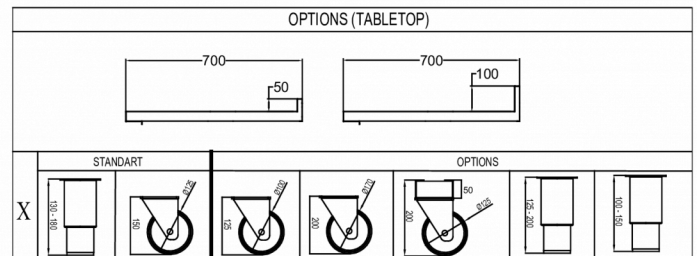

HOSHIZAKI

Premier KL 4 A DL DL DL DR L E

SPÉCIFICATIONS TECHNIQUES

Plage de température	Taille de l'étagère	Volume, brut	Volume net utile	Volume, net	Alimentation électrique	Puissance connectée	Classe climatique	Niveau sonore	Capacité de réf. à (-10°C)
+2/+12°C	GN 1/1	625 l	384 l	384 l	230V, 50Hz	125 W	5	43 dB(A)	350 W

SPÉCIFICATIONS TRANSPORT

Largeur (emballée)	Profondeur (emballée)	Hauteur (emballée)	Volume (emballé)	Poids brut	Largeur	Profondeur	Hauteur	Poids net
2 226 mm	730 mm	1 081 mm	1,757 m³	182 kg	2 196 mm	700 mm	754,2 mm	162 kg

Avertissement: Tous les efforts ont été faits pour s'assurer que les informations contenues dans cette fiche technique sont exactes au moment de la publication. Hoshizaki Europe BV décline toute responsabilité en cas d'erreurs typographiques, d'omissions ou d'interprétation erronée des informations contenues dans cette publication et se réserve le droit de la modifier sans préavis.

Hoshizaki Belgium
Hoshizaki Danmark
Hoshizaki Deutschland
Hoshizaki France
Hoshizaki Iberia
Hoshizaki Italia
Hoshizaki Middle East

info@hoshizaki.nl
info@hoshizaki.dk
vertrieb@hoshizaki.de
info@hoshizaki.fr
info@hoshizaki.es
commerciale@hoshizaki.it
sales.ex@hoshizaki-europe.com

Hoshizaki Netherlands info@hoshizaki.nl
Hoshizaki Norge salg@hoshizaki.no
Hoshizaki Sverige orderSE@hoshizaki.dk
Hoshizaki UK uksales@hoshizaki.uk
Pays exportateurs sales.ex@hoshizaki-europe.com
Autres pays sales.ex@hoshizaki-europe.com

www.hoshizaki.fr