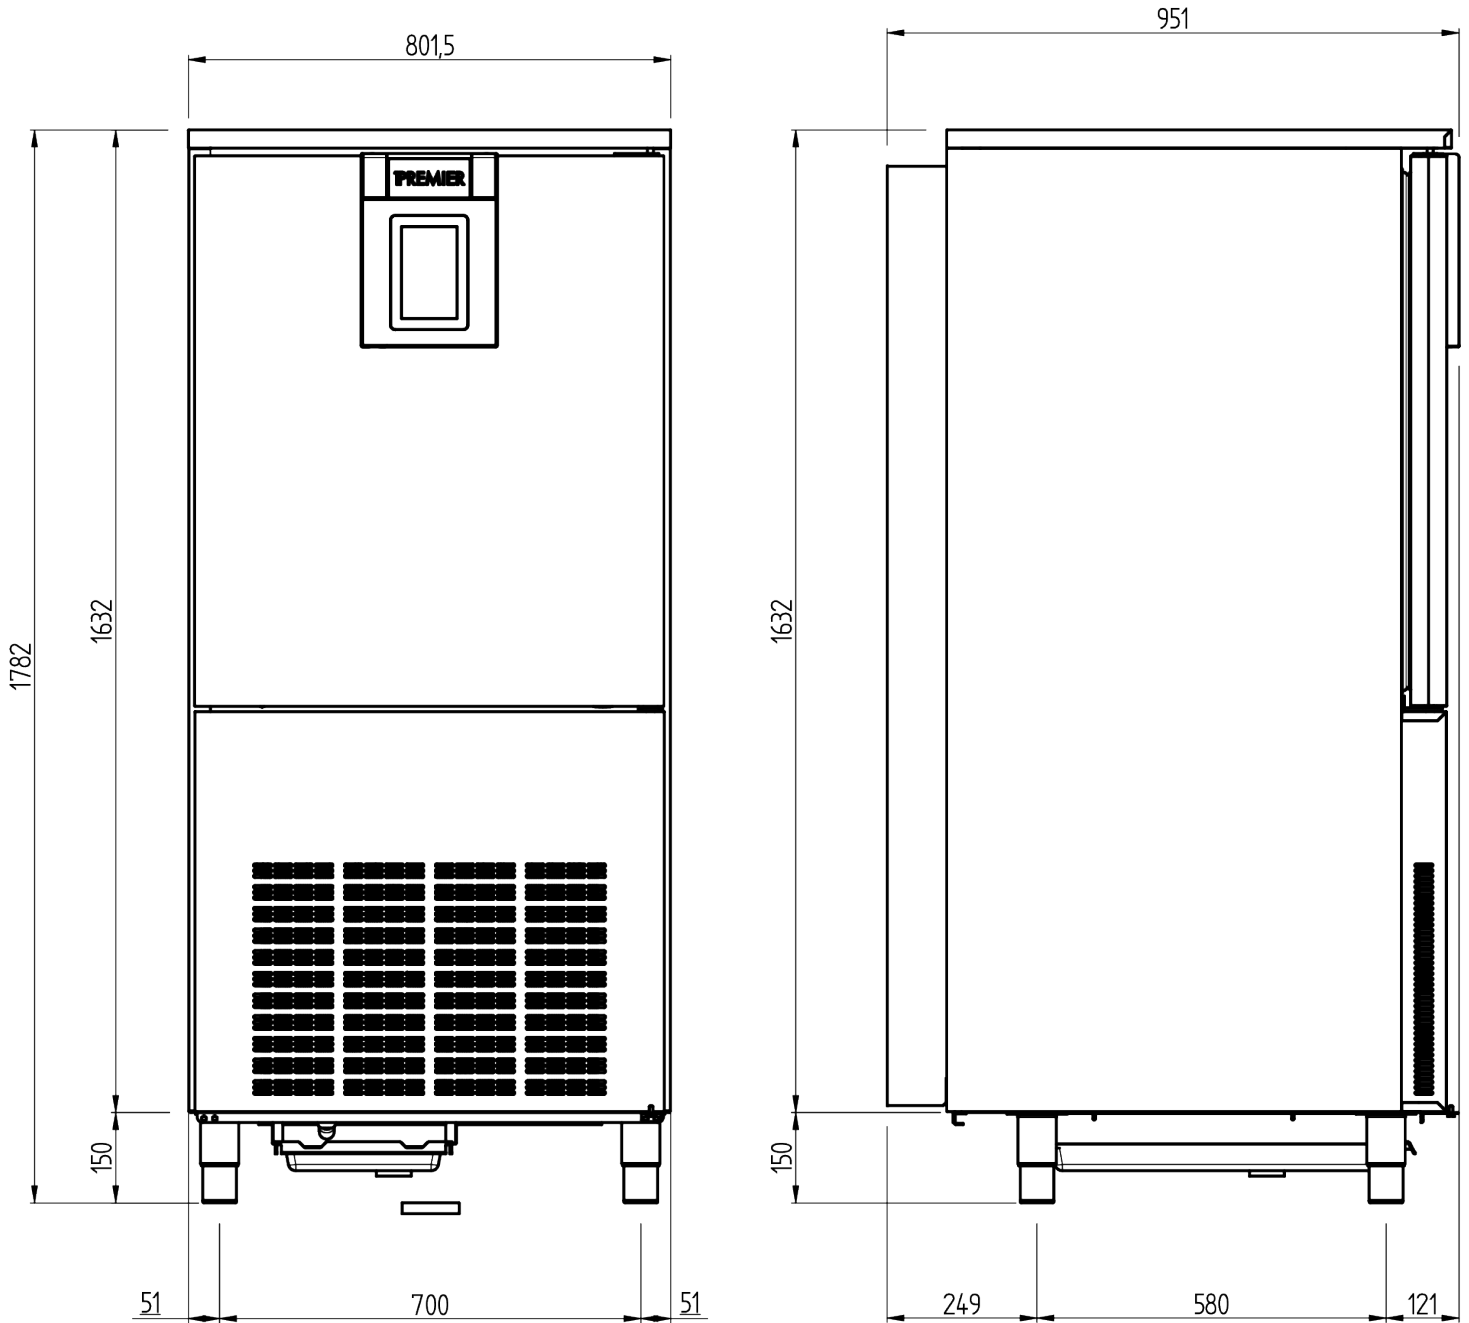

HOSHIZAKI

PREMIER KPS 42 SG

HOSHIZAKI

Hoshizaki Belgium
Hoshizaki Danmark
Hoshizaki Deutschland
Hoshizaki France
Hoshizaki Iberia
Hoshizaki Italia
Hoshizaki Middle East

info@hoshizaki.nl
info@hoshizaki.dk
vertrieb@hoshizaki.de
info@hoshizaki.fr
info@hoshizaki.es
commerciale@hoshizaki.it
sales.ex@hoshizaki-europe.com

Hoshizaki Netherlands info@hoshizaki.nl
Hoshizaki Norge salg@hoshizaki.no
Hoshizaki Sverige orderSE@hoshizaki.dk
Hoshizaki UK uksales@hoshizaki.uk
Pays exportateurs sales.ex@hoshizaki-europe.com
Autres pays sales.ex@hoshizaki-europe.com

www.hoshizaki.fr