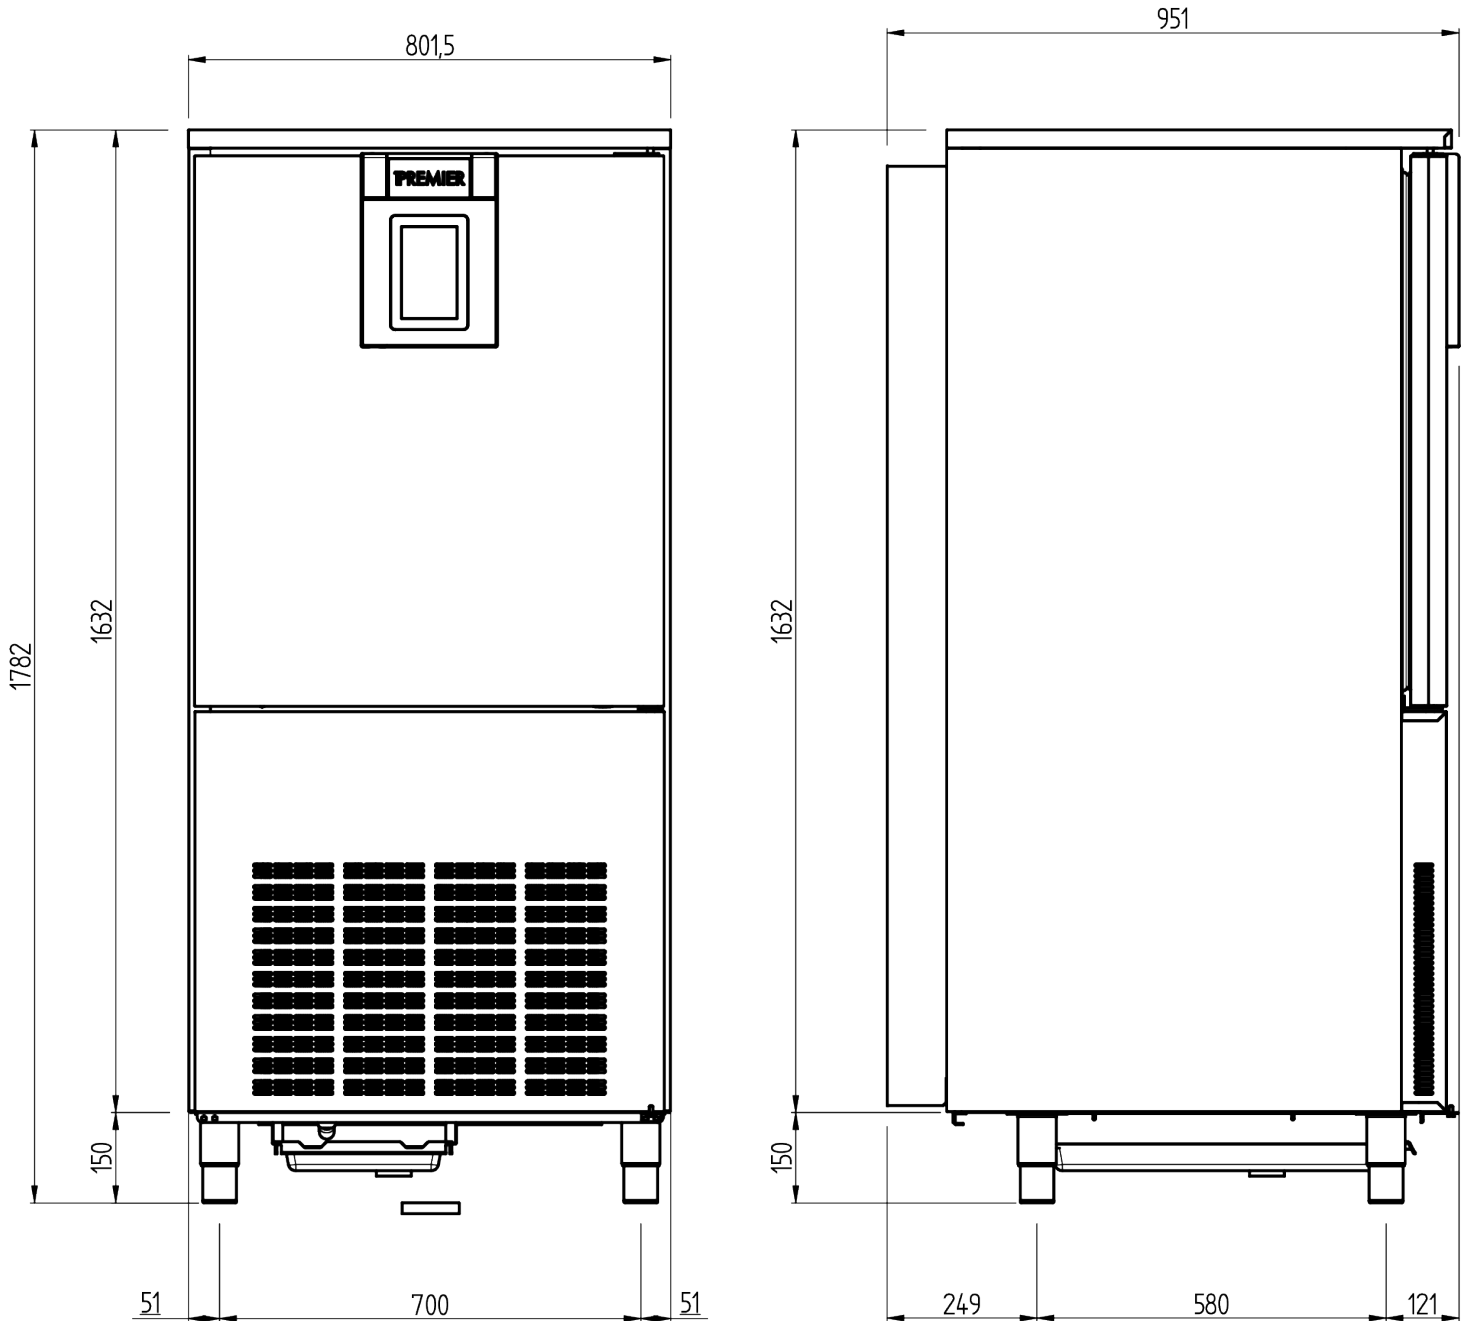

HOSHIZAKI

PREMIER KPS 42 SG (230V)

HOSHIZAKI

Hoshizaki Belgium
Hoshizaki Danmark
Hoshizaki Deutschland
Hoshizaki France
Hoshizaki Iberia
Hoshizaki Italia
Hoshizaki Middle East

info@hoshizaki.nl
info@hoshizaki.dk
vertrieb@hoshizaki.de
info@hoshizaki.fr
info@hoshizaki.es
commerciale@hoshizaki.it
sales.ex@hoshizaki-europe.com

Hoshizaki Netherlands info@hoshizaki.nl
Hoshizaki Norge salg@hoshizaki.no
Hoshizaki Sverige orderSE@hoshizaki.dk
Hoshizaki UK uksales@hoshizaki.uk
Pays exportateurs sales.ex@hoshizaki-europe.com
Autres pays sales.ex@hoshizaki-europe.com

www.hoshizaki.fr