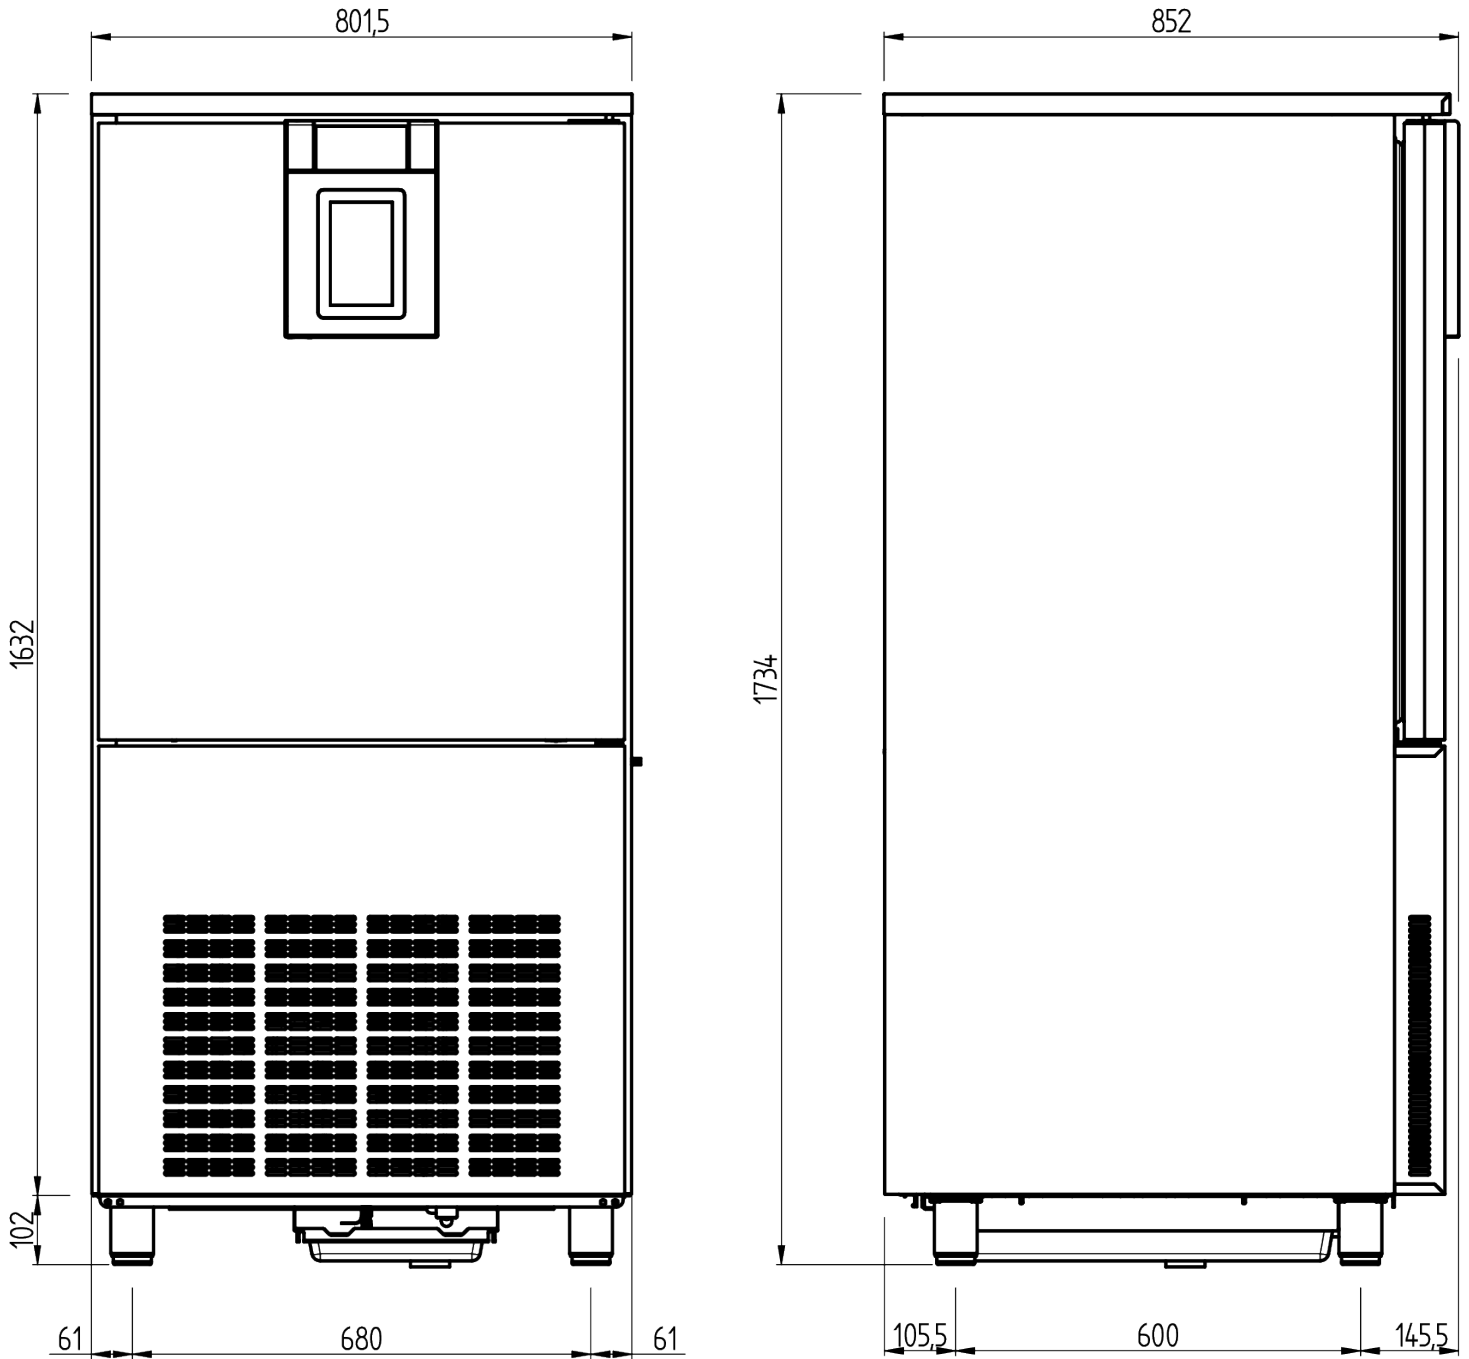

HOSHIZAKI

PREMIER KPS 42 SF

HOSHIZAKI

Hoshizaki Belgium
Hoshizaki Danmark
Hoshizaki Deutschland
Hoshizaki France
Hoshizaki Iberia
Hoshizaki Italia
Hoshizaki Middle East

info@hoshizaki.nl
info@hoshizaki.dk
vertrieb@hoshizaki.de
info@hoshizaki.fr
info@hoshizaki.es
commerciale@hoshizaki.it
sales.ex@hoshizaki-europe.com

Hoshizaki Netherlands info@hoshizaki.nl
Hoshizaki Norge salg@hoshizaki.no
Hoshizaki Sverige orderSE@hoshizaki.dk
Hoshizaki UK uksales@hoshizaki.uk
Pays exportateurs sales.ex@hoshizaki-europe.com
Autres pays sales.ex@hoshizaki-europe.com

www.hoshizaki.fr