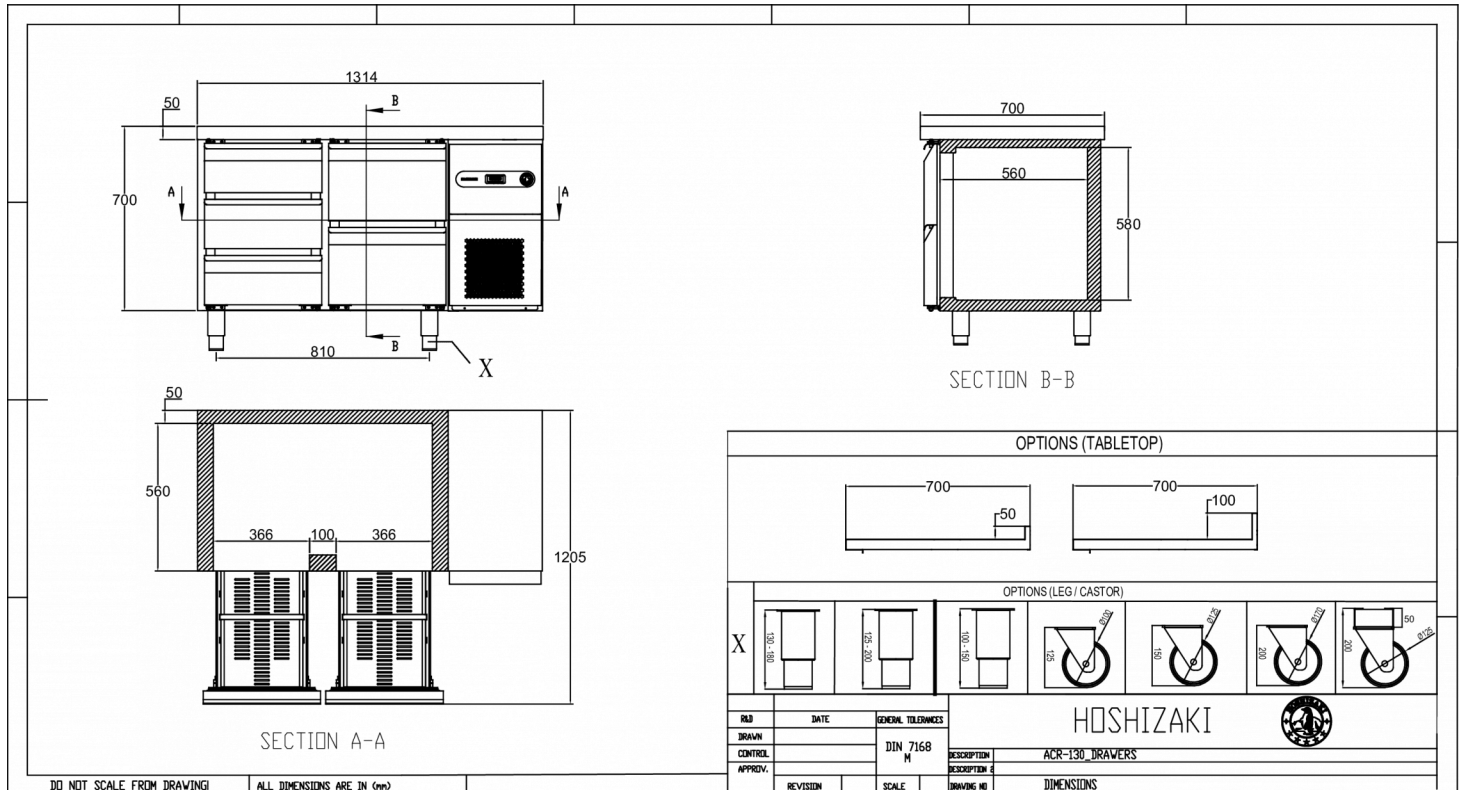

HOSHIZAKI

ADVANCE ACR-130DG-32-CRC-L2

SPÉCIFICATIONS TECHNIQUES

Plage de température	Taille de bac GN	Volume, brut	Volume net utile	Classe climatique	Niveau sonore
-2/+8°C	1/1 GN	301 l	112 l	5	51 dB(A)

Alimentation électrique	Puissance connectée	Capacité de réf. à (-10°C)
230V, 50Hz	180 W	367 W

SPÉCIFICATIONS TRANSPORT

Largeur (emballée)	Profondeur (emballée)	Hauteur (emballée)	Volume (emballé)	Poids brut	Largeur	Profondeur	Hauteur	Hauteur incluant les pieds (minimum)	Hauteur y compris les pieds (maximum)	Poids net
1 364 mm	760 mm	1 200 mm	1,15 m3	132 kg	1 314 mm	700 mm	700 mm	825 mm	900 mm	117 kg

Avertissement: Tous les efforts ont été faits pour s'assurer que les informations

contenues dans cette fiche technique sont exactes au moment de la publication. Hoshizaki Europe BV décline toute responsabilité en cas d'erreurs typographiques, d'omissions ou d'interprétation erronée des informations contenues dans cette publication et se réserve le droit de la modifier sans préavis.

Hoshizaki Belgium
Hoshizaki Danmark
Hoshizaki Deutschland
Hoshizaki France
Hoshizaki Iberia
Hoshizaki Italia
Hoshizaki Middle East

info@hoshizaki.nl
info@hoshizaki.dk
vertrieb@hoshizaki.de
info@hoshizaki.fr
info@hoshizaki.es
commerciale@hoshizaki.it
sales.ex@hoshizaki-europe.com

Hoshizaki Netherlands info@hoshizaki.nl
Hoshizaki Norge salg@hoshizaki.no
Hoshizaki Sverige order@hoshizaki.se
Hoshizaki UK uksales@hoshizaki.uk
Pays exportateurs sales.ex@hoshizaki-europe.com
Autres pays sales.ex@hoshizaki-europe.com

www.hoshizaki.fr