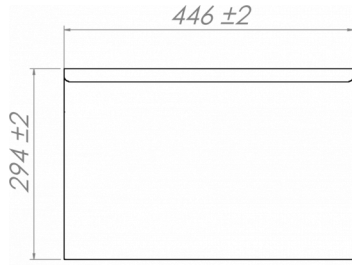

HOSHIZAKI

ADVANCE ACR-130DG-32-CRC-L2

Hoshizaki Belgium
Hoshizaki Danmark
Hoshizaki Deutschland
Hoshizaki France
Hoshizaki Iberia
Hoshizaki Italia
Hoshizaki Middle East

info@hoshizaki.nl
info@hoshizaki.dk
vertrieb@hoshizaki.de
info@hoshizaki.fr
info@hoshizaki.es
commerciale@hoshizaki.it
sales.ex@hoshizaki-europe.com

Hoshizaki Netherlands info@hoshizaki.nl
Hoshizaki Norge salg@hoshizaki.no
Hoshizaki Sverige order@hoshizaki.se
Hoshizaki UK uksales@hoshizaki.uk
Pays exportateurs sales.ex@hoshizaki-europe.com
Autres pays sales.ex@hoshizaki-europe.com

www.hoshizaki.fr