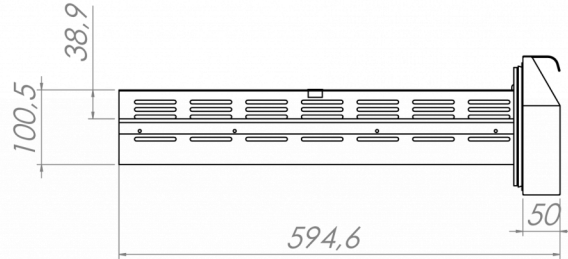

HOSHIZAKI

ADVANCE ACR-130DG-32-CRC-L2

Hoshizaki Belgium
Hoshizaki Danmark
Hoshizaki Deutschland
Hoshizaki France
Hoshizaki Iberia
Hoshizaki Italia
Hoshizaki Middle East

info@hoshizaki.nl
info@hoshizaki.dk
vertrieb@hoshizaki.de
info@hoshizaki.fr
info@hoshizaki.es
commerciale@hoshizaki.it
sales.ex@hoshizaki-europe.com

Hoshizaki Netherlands info@hoshizaki.nl
Hoshizaki Norge salg@hoshizaki.no
Hoshizaki Sverige order@hoshizaki.se
Hoshizaki UK uksales@hoshizaki.uk
Pays exportateurs sales.ex@hoshizaki-europe.com
Autres pays sales.ex@hoshizaki-europe.com

www.hoshizaki.fr