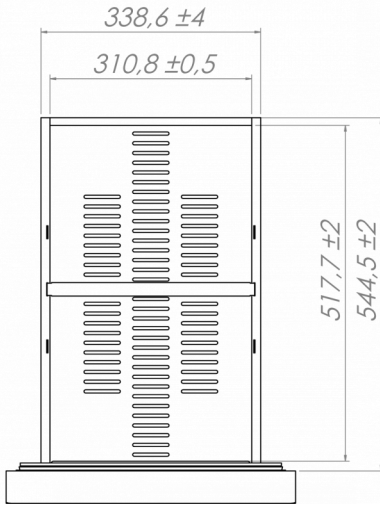

HOSHIZAKI

ADVANCE ACR-130DG-32-CRC-L2

Hoshizaki Belgium
Hoshizaki Danmark
Hoshizaki Deutschland
Hoshizaki France
Hoshizaki Iberia
Hoshizaki Italia
Hoshizaki Middle East

info@hoshizaki.nl
info@hoshizaki.dk
vertrieb@hoshizaki.de
info@hoshizaki.fr
info@hoshizaki.es
commerciale@hoshizaki.it
sales.ex@hoshizaki-europe.com

Hoshizaki Netherlands info@hoshizaki.nl
Hoshizaki Norge salg@hoshizaki.no
Hoshizaki Sverige order@hoshizaki.se
Hoshizaki UK uksales@hoshizaki.uk
Pays exportateurs sales.ex@hoshizaki-europe.com
Autres pays sales.ex@hoshizaki-europe.com

www.hoshizaki.fr