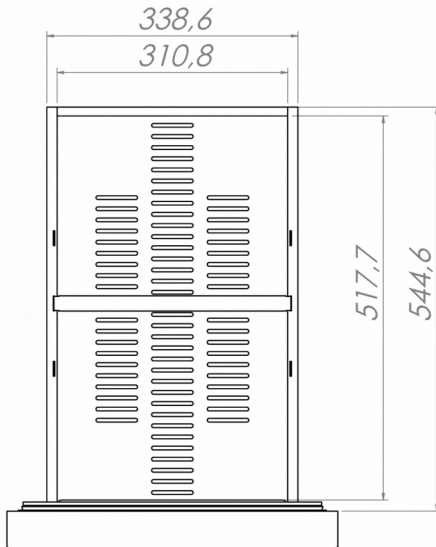

HOSHIZAKI

ADVANCE ACR-130DG-32-CRC-L2

Hoshizaki Belgium
Hoshizaki Danmark
Hoshizaki Deutschland
Hoshizaki France
Hoshizaki Iberia
Hoshizaki Italia
Hoshizaki Middle East

info@hoshizaki.nl
info@hoshizaki.dk
vertrieb@hoshizaki.de
info@hoshizaki.fr
info@hoshizaki.es
commerciale@hoshizaki.it
sales.ex@hoshizaki-europe.com

Hoshizaki Netherlands info@hoshizaki.nl
Hoshizaki Norge salg@hoshizaki.no
Hoshizaki Sverige order@hoshizaki.se
Hoshizaki UK uksales@hoshizaki.uk
Pays exportateurs sales.ex@hoshizaki-europe.com
Autres pays sales.ex@hoshizaki-europe.com

www.hoshizaki.fr