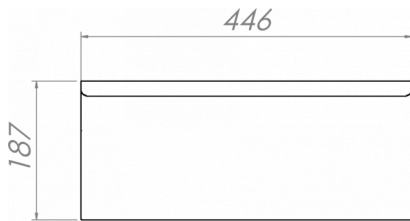

HOSHIZAKI

ADVANCE ACR-130DG-32-CRC-L2

Hoshizaki Belgium
Hoshizaki Danmark
Hoshizaki Deutschland
Hoshizaki France
Hoshizaki Iberia
Hoshizaki Italia
Hoshizaki Middle East

info@hoshizaki.nl
info@hoshizaki.dk
vertrieb@hoshizaki.de
info@hoshizaki.fr
info@hoshizaki.es
commerciale@hoshizaki.it
sales.ex@hoshizaki-europe.com

Hoshizaki Netherlands info@hoshizaki.nl
Hoshizaki Norge salg@hoshizaki.no
Hoshizaki Sverige order@hoshizaki.se
Hoshizaki UK uksales@hoshizaki.uk
Pays exportateurs sales.ex@hoshizaki-europe.com
Autres pays sales.ex@hoshizaki-europe.com

www.hoshizaki.fr