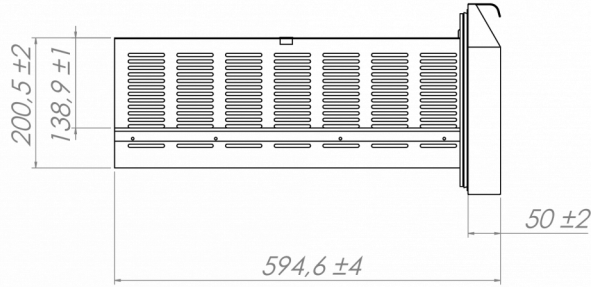

HOSHIZAKI

ADVANCE ACR-130DG-32-CRC-L2

Hoshizaki Belgium
Hoshizaki Danmark
Hoshizaki Deutschland
Hoshizaki France
Hoshizaki Iberia
Hoshizaki Italia
Hoshizaki Middle East

info@hoshizaki.nl
info@hoshizaki.dk
vertrieb@hoshizaki.de
info@hoshizaki.fr
info@hoshizaki.es
commerciale@hoshizaki.it
sales.ex@hoshizaki-europe.com

Hoshizaki Netherlands info@hoshizaki.nl
Hoshizaki Norge salg@hoshizaki.no
Hoshizaki Sverige order@hoshizaki.se
Hoshizaki UK uksales@hoshizaki.uk
Pays exportateurs sales.ex@hoshizaki-europe.com
Autres pays sales.ex@hoshizaki-europe.com

www.hoshizaki.fr