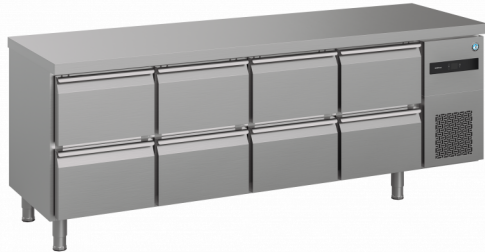

## ADVANCE ACR-225DG-2222-CRC-L2 Comptoir réfrigérant

GAMME DE PRODUITS: ADVANCE 225  
NUMÉRO D'ARTICLE: 889040830  
PAYS D'ORIGINE: TURQUIE

Hoshizaki Advance ACR-225DG-2222-CRC-L2 est un comptoir réfrigéré GN 1/1 à 4 sections de tiroirs avec chacune 2 x 1/2 tiroirs et un plan de travail plat. Son volume utile net est de 256 litres. La hauteur sans les pieds est de 700 mm, pieds = H 125/200 mm (L2).

- Refroidissement assisté par ventilateur
- Dégivrage automatique avec ré-évaporation de l'eau de dégivrage
- Construction robuste de l'armoire et du compresseur
- Système de refroidissement de classe climatique 4 supportant une température ambiante de +40°C
- Extérieur et intérieur en acier inoxydable AISI 304
- Unité de réfrigération compacte coulissante pour la maintenance et l'entretien
- Filtre de condenseur amovible pour le nettoyage ou le remplacement
- Joints de tiroir magnétiques amovibles avec triple zone d'isolation
- Tiroirs avec butée de sortie
- L'ensemble de tiroirs 2/2 est compatible avec un bac GN de 200 mm de profondeur
- Base intérieure en forme de cuvette avec coins arrondis pour recueillir les liquides
- Protection contre l'eau IP 21
- Design identique à celle des armoires Advance