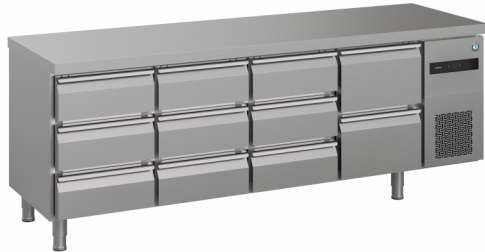

HOSHIZAKI

ADVANCE ACR-225DG-3332-CRC-L2 Comptoir réfrigérant

GAMME DE PRODUITS: ADVANCE 225
NUMÉRO D'ARTICLE: 889040838
PAYS D'ORIGINE: TURQUIE

Hoshizaki Advance ACR-225DG-3332-CRC-L2 est un comptoir réfrigéré GN 1/1 à 3 sections avec 3 tiroirs de 1/3, une section avec 2 tiroirs de 1/2 et un plan de travail plat. Son volume utile net est de 208 litres. La hauteur sans les pieds est de 700 mm, pieds = H 125/200 mm (L2).

- Refroidissement assisté par ventilateur
- Dégivrage automatique avec ré-évaporation de l'eau de dégivrage
- Construction robuste de l'armoire et du compresseur
- Système de refroidissement de classe climatique 4 supportant une température ambiante de +40°C
- Extérieur et intérieur en acier inoxydable AISI 304
- Unité de réfrigération compacte coulissante pour la maintenance et l'entretien
- Filtre de condenseur amovible pour le nettoyage ou le remplacement
- Joints de tiroir magnétiques amovibles avec triple zone d'isolation
- Tiroirs avec butée de sortie
- L'ensemble de tiroirs 2/2 est compatible avec un bac GN de 200 mm de profondeur
- L'ensemble de tiroirs 3/3 est compatible avec un bac GN de 100 mm de profondeur
- Base intérieure en forme de cuvette avec coins arrondis pour recueillir les liquides
- Protection contre l'eau IP 21
- Design identique à celle des armoires Advance

1 / 1 GN

ACCESSOIRES INCLUS

Pas disponibles

ACCESSOIRES OPTIONNELS

- Jeu de pieds pour comptoir 830-880 mm (L1)
- Jeu de 4 roulettes pour comptoir de 850 mm (C1)
- Jeu de 4 roulettes pour comptoir de 900 mm (C2)
- Kit d'extension des roulettes
- Plan de travail plat avec dossier de 100 mm