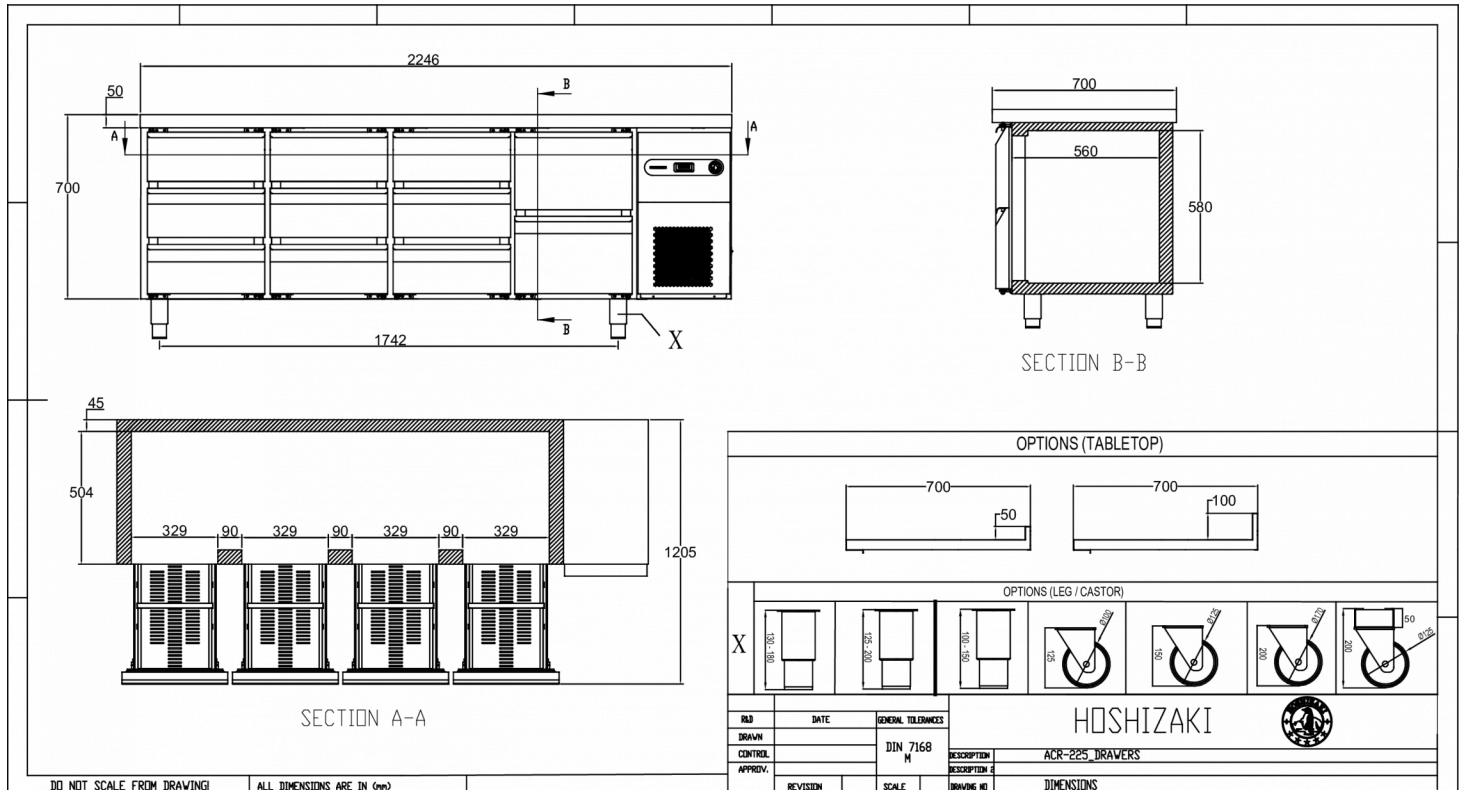

HOSHIZAKI

ADVANCE ACR-225DG-3332-CRC-L2

SPÉCIFICATIONS TECHNIQUES

Plage de température	Taille de bac GN	Volume, brut	Volume net utile	Classe climatique	Niveau sonore
-2/+8°C	1/1 GN	625 l	208 l	4	53 dB(A)

Alimentation électrique	Puissance connectée	Capacité de réf. à (à -10°C)
230V, 50Hz	240 W	546 W

SPÉCIFICATIONS TRANSPORT

Largeur (emballée)	Profondeur (emballée)	Hauteur (emballée)	Volume (emballé)	Poids brut	Largeur	Profondeur	Hauteur	Hauteur incluant les pieds (minimum)	Hauteur y compris les pieds (maximum)	Poids net
2 295 mm	760 mm	1 120 mm	1,91 m³	234 kg	2 246 mm	700 mm	700 mm	825 mm	900 mm	203 kg

Avertissement: Tous les efforts ont été faits pour s'assurer que les informations

contenues dans cette fiche technique sont exactes au moment de la publication. Hoshizaki Europe BV décline toute responsabilité en cas d'erreurs typographiques, d'omissions ou d'interprétation erronée des informations contenues dans cette publication et se réserve le droit de la modifier sans préavis.

Hoshizaki Belgium
Hoshizaki Danmark
Hoshizaki Deutschland
Hoshizaki France
Hoshizaki Iberia
Hoshizaki Italia
Hoshizaki Middle East

info@hoshizaki.nl
info@hoshizaki.dk
vertrieb@hoshizaki.de
info@hoshizaki.fr
info@hoshizaki.es
commerciale@hoshizaki.it
sales.ex@hoshizaki-europe.com

Hoshizaki Netherlands info@hoshizaki.nl
Hoshizaki Norge salg@hoshizaki.no
Hoshizaki Sverige order@hoshizaki.se
Hoshizaki UK uksales@hoshizaki.uk
Pays exportateurs sales.ex@hoshizaki-europe.com
Autres pays sales.ex@hoshizaki-europe.com

www.hoshizaki.fr