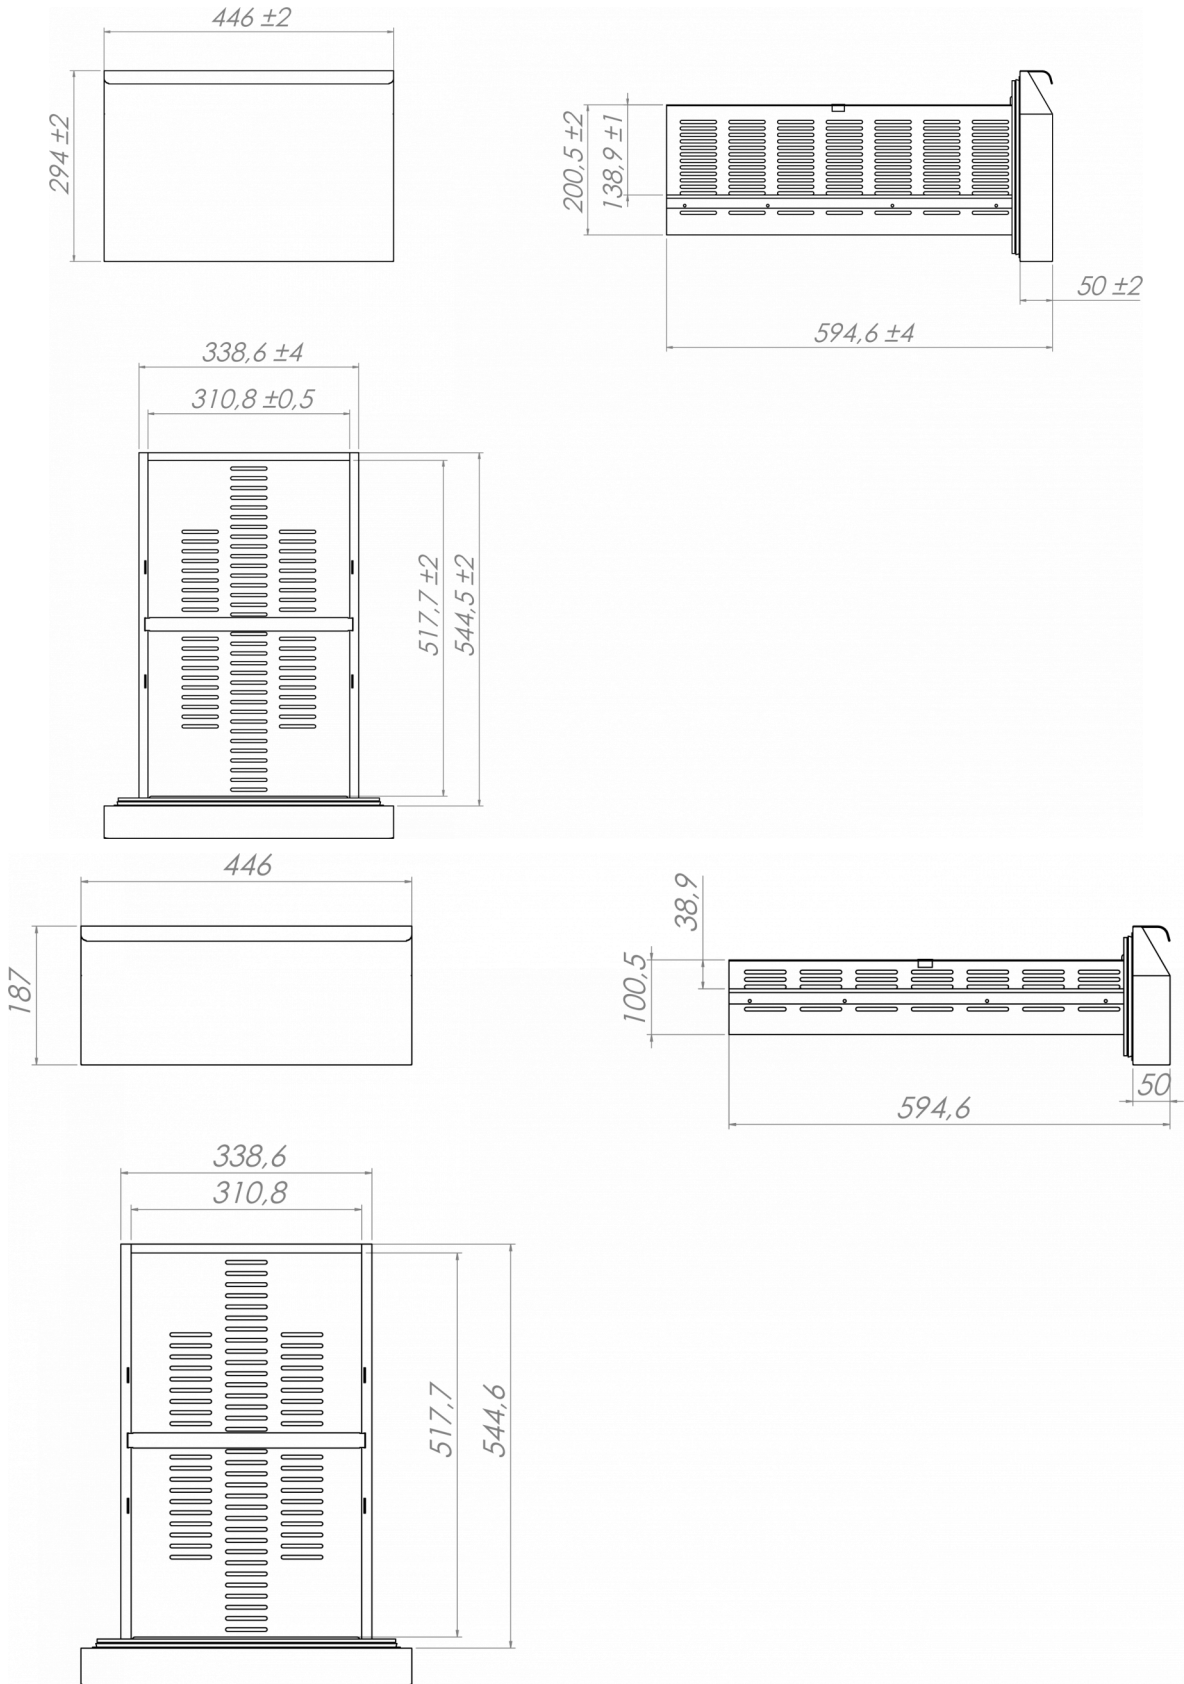

HOSHIZAKI

ADVANCE ACR-225DG-3332-CRC-L2

Hoshizaki Belgium
Hoshizaki Danmark
Hoshizaki Deutschland
Hoshizaki France
Hoshizaki Iberia
Hoshizaki Italia
Hoshizaki Middle East

info@hoshizaki.nl
info@hoshizaki.dk
vertrieb@hoshizaki.de
info@hoshizaki.fr
info@hoshizaki.es
commerciale@hoshizaki.it
sales.ex@hoshizaki-europe.com

Hoshizaki Netherlands info@hoshizaki.nl
Hoshizaki Norge salg@hoshizaki.no
Hoshizaki Sverige order@hoshizaki.se
Hoshizaki UK uksales@hoshizaki.uk
Pays exportateurs sales.ex@hoshizaki-europe.com
Autres pays sales.ex@hoshizaki-europe.com
www.hoshizaki.fr