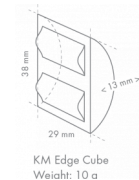

HOSHIZAKI

KM-40C-HC

Machine à glaçons KM EDGE, monobloc

Capacité de production (kh/24h) - AT 10°C, WT 10°C: 43

Capacité de stockage: 16 kg

TYPE DE GLACE: Glaçon demi-lune

ACCESSOIRES INCLUS

Pieds, Pelle à glaçons

SPÉCIFICATIONS TRANSPORT

Largeur (emballée)	Profondeur (emballée)	Hauteur (emballée)	Volume (emballé)	Poids brut	Largeur	Profondeur	Hauteur	Dimensions des pieds	Poids net
555 mm	715 mm	996 mm	0,395 m3	49 kg	452 mm	610 mm	838 mm	Pour les pieds, ajoutez 144-167 mm	39 kg