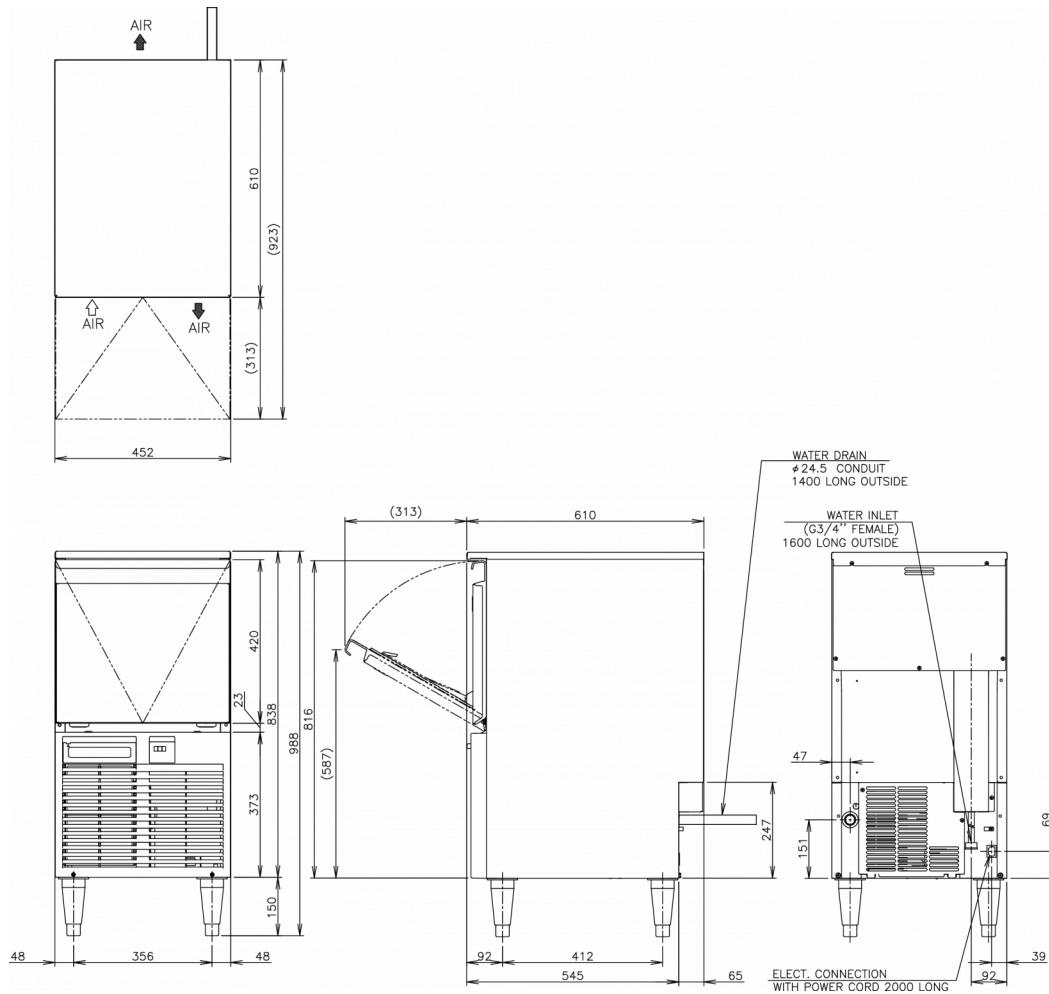

HOSHIZAKI

KM-40C-HC

SPÉCIFICATIONS TECHNIQUES

Système de refroidissement	Alimentation électrique	Protection de l'interrupteur de circuit électrique	Rejet de Chaleur (AT 32°C, WT 21°C)	Capacité de production (kh/24h) - AT 10°C, WT 10°C	Capacité de production (kh/24h) - AT 21°C, WT 15°C	Capacité de production (kh/24h) - AT 32°C, WT 21°C	Consommation d'eau (m3/24h) - AT 10°C, WT 10°C
Refroidissement par air	1/220 - 240V/50Hz	5 Ampère	0,58 kW	43	41	33	0,25

SPÉCIFICATIONS TRANSPORT

Largeur (emballée)	Profondeur (emballée)	Hauteur (emballée)	Volume (emballé)	Poids brut	Largeur	Profondeur	Hauteur	Dimensions des pieds	Poids net
555 mm	715 mm	996 mm	0,395 m3	49 kg	452 mm	610 mm	838 mm	Pour les pieds, ajoutez 144-167 mm	39 kg

Avertissement: Tous les efforts ont été faits pour s'assurer que les informations contenues dans cette fiche technique sont exactes au moment de la publication. Hoshizaki Europe BV décline toute responsabilité en cas d'erreurs typographiques, d'omissions ou d'interprétation erronée des informations contenues dans cette publication et se réserve le droit de la modifier sans préavis.

Veuillez observer: Les pieds sont vendus séparément - contacter nous pour connaître les prix

Hoshizaki Belgium
Hoshizaki Danmark
Hoshizaki Deutschland
Hoshizaki France
Hoshizaki Iberia
Hoshizaki Italia
Hoshizaki Middle East

info@hoshizaki.nl
info@hoshizaki.dk
vertrieb@hoshizaki.de
info@hoshizaki.fr
info@hoshizaki.es
commerciale@hoshizaki.it
sales.ex@hoshizaki-europe.com

Hoshizaki Netherlands info@hoshizaki.nl
Hoshizaki Norge salg@hoshizaki.no
Hoshizaki Sverige orderSE@hoshizaki.dk
Hoshizaki UK uksales@hoshizaki.uk
Pays exportateurs sales.ex@hoshizaki-europe.com
Autres pays sales.ex@hoshizaki-europe.com

www.hoshizaki.fr