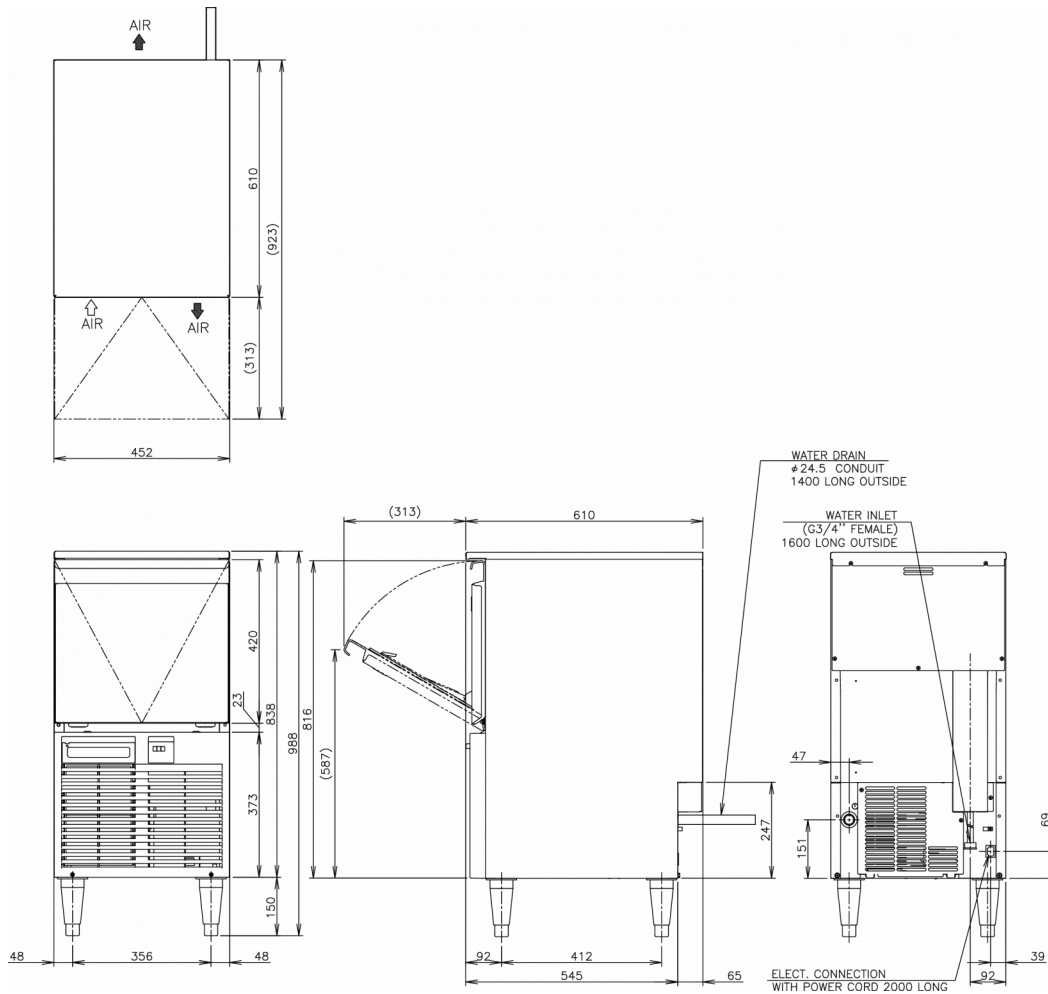

HOSHIZAKI

KM-40C-HC

SPÉCIFICATIONS TECHNIQUES

Système de refroidissement	Alimentation électrique	Consommation électrique	Protection de l'interrupteur de circuit électrique	Rejet de Chaleur (AT 32°C, WT 21°C)	Capacité de production (kh/24h) - AT 10°C, WT 10°C	Capacité de production (kh/24h) - AT 21°C, WT 15°C	Capacité de production (kh/24h) - AT 32°C, WT 21°C	Consommation d'eau (m3/24h) - AT 10°C, WT 10°C
Refroidissement par air	1/220 - 240V/50Hz	0,22 kW	5 Ampère	0,58 kW	43	41	33	0,25

SPÉCIFICATIONS TRANSPORT

Largeur (emballée)	Profondeur (emballée)	Hauteur (emballée)	Volume (emballé)	Poids brut	Largeur	Profondeur	Hauteur	Dimensions des pieds	Poids net
555 mm	715 mm	996 mm	0,395 m3	49 kg	452 mm	610 mm	838 mm	Pour les pieds, ajoutez 144-167 mm	39 kg

Avertissement: Tous les efforts ont été faits pour s'assurer que les informations contenues dans cette fiche technique sont exactes au moment de la publication. Hoshizaki Europe BV décline toute responsabilité en cas d'erreurs typographiques, d'omissions ou d'interprétation erronée des informations contenues dans cette publication et se réserve le droit de la modifier sans préavis.

Veuillez observer: Les pieds sont vendus séparément - contacter nous pour connaître les prix

Hoshizaki Belgium
Hoshizaki Danmark
Hoshizaki Deutschland
Hoshizaki France
Hoshizaki Iberia
Hoshizaki Italia
Hoshizaki Middle East

info@hoshizaki.nl
info@hoshizaki.dk
vertrieb@hoshizaki.de
info@hoshizaki.fr
info@hoshizaki.es
commerciale@hoshizaki.it
sales.ex@hoshizaki-europe.com

Hoshizaki Netherlands info@hoshizaki.nl
Hoshizaki Norge salg@hoshizaki.no
Hoshizaki Sverige order@hoshizaki.se
Hoshizaki UK uksales@hoshizaki.uk
Pays exportateurs sales.ex@hoshizaki-europe.com
Autres pays sales.ex@hoshizaki-europe.com

www.hoshizaki.fr