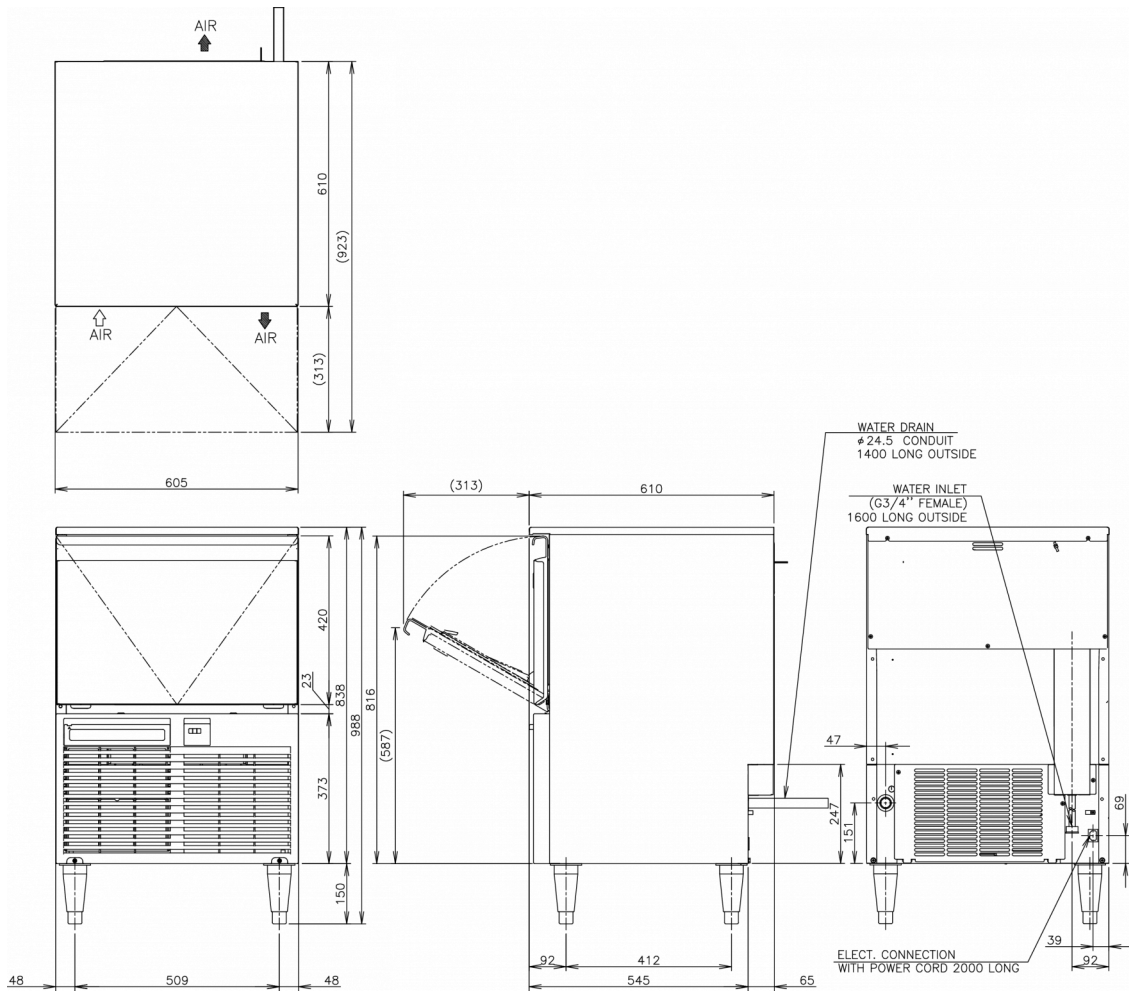

HOSHIZAKI

KM-60C-HC

SPÉCIFICATIONS TECHNIQUES

Système de refroidissement	Alimentation électrique	Protection de l'interrupteur de circuit électrique	Rejet de Chaleur (AT 32°C, WT 21°C)	Capacité de production (kh/24h) - AT 10°C, WT 10°C	Capacité de production (kh/24h) - AT 21°C, WT 15°C	Capacité de production (kh/24h) - AT 32°C, WT 21°C	Consommation d'eau (m3/24h) - AT 10°C, WT 10°C
Refroidissement par air	1/220 - 240V/50Hz	5 Ampère	0,72 kW	60	52	37	0,37

SPÉCIFICATIONS TRANSPORT

Largeur (emballée)	Profondeur (emballée)	Hauteur (emballée)	Volume (emballé)	Poids brut	Largeur	Profondeur	Hauteur	Dimensions des pieds	Poids net
710 mm	715 mm	996 mm	0,506 m3	57 kg	605 mm	610 mm	838 mm	Pour les pieds, ajoutez 144-167 mm	45 kg

Avertissement: Tous les efforts ont été faits pour s'assurer que les informations contenues dans cette fiche technique sont exactes au moment de la publication. Hoshizaki Europe BV décline toute responsabilité en cas d'erreurs typographiques, d'omissions ou d'interprétation erronée des informations contenues dans cette publication et se réserve le droit de la modifier sans préavis.

Veuillez observer: Les pieds sont vendus séparément - contacter nous pour connaître les prix

Hoshizaki Belgium
Hoshizaki Danmark
Hoshizaki Deutschland
Hoshizaki France
Hoshizaki Iberia
Hoshizaki Italia
Hoshizaki Middle East

info@hoshizaki.nl
info@hoshizaki.dk
vertrieb@hoshizaki.de
info@hoshizaki.fr
info@hoshizaki.es
commerciale@hoshizaki.it
sales.ex@hoshizaki-europe.com

Hoshizaki Netherlands info@hoshizaki.nl
Hoshizaki Norge salg@hoshizaki.no
Hoshizaki Sverige orderSE@hoshizaki.dk
Hoshizaki UK uksales@hoshizaki.uk
Pays exportateurs sales.ex@hoshizaki-europe.com
Autres pays sales.ex@hoshizaki-europe.com

www.hoshizaki.fr