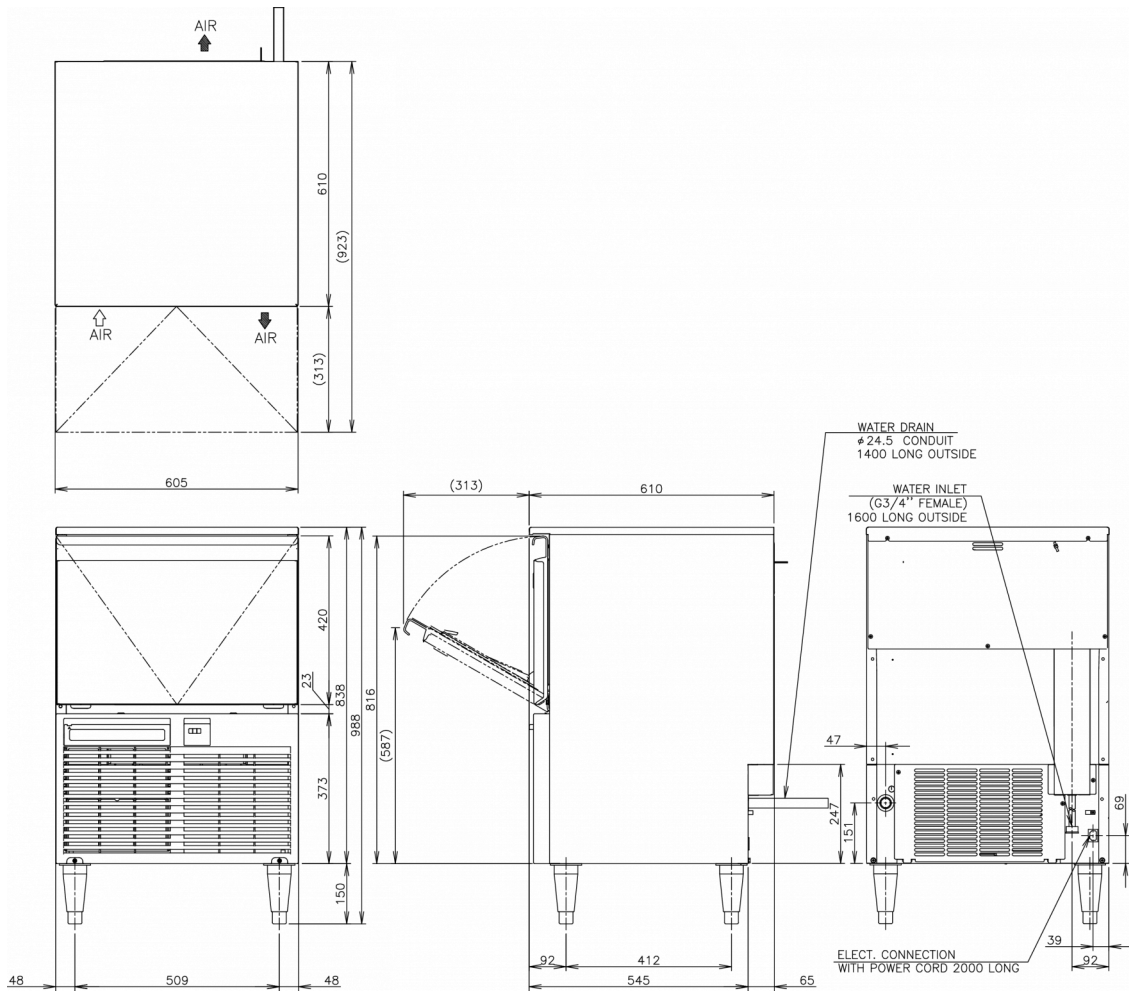

HOSHIZAKI

KM-60C-HC-W

SPÉCIFICATIONS TECHNIQUES

Système de refroidissement	Alimentation électrique	Protection de l'interrupteur de circuit électrique	Rejet de Chaleur (AT 32°C, WT 21°C)	Capacité de production (kh/24h) - AT 10°C, WT 10°C	Capacité de production (kh/24h) - AT 21°C, WT 15°C	Capacité de production (kh/24h) - AT 32°C, WT 21°C	Consommation d'eau (m3/24h) - AT 10°C, WT 10°C
Refroidissement par air	1/220 - 240V/50Hz	5 Ampère	0,72 kW	60	52	37	0,37

SPÉCIFICATIONS TRANSPORT

Largeur (emballée)	Profondeur (emballée)	Hauteur (emballée)	Volume (emballé)	Poids brut	Largeur	Profondeur	Hauteur	Dimensions des pieds	Poids net
710 mm	715 mm	996 mm	0,506 m3	59 kg	605 mm	610 mm	838 mm	Pour les pieds, ajoutez 144-167 mm	47 kg

Avertissement: Tous les efforts ont été faits pour s'assurer que les informations contenues dans cette fiche technique sont exactes au moment de la publication. Hoshizaki Europe BV décline toute responsabilité en cas d'erreurs typographiques, d'omissions ou d'interprétation erronée des informations contenues dans cette publication et se réserve le droit de la modifier sans préavis.

Veuillez observer: Les pieds sont vendus séparément - contacter nous pour connaître les prix

Hoshizaki Belgium
Hoshizaki Danmark
Hoshizaki Deutschland
Hoshizaki France
Hoshizaki Iberia
Hoshizaki Italia
Hoshizaki Middle East

info@hoshizaki.nl
info@hoshizaki.dk
vertrieb@hoshizaki.de
info@hoshizaki.fr
info@hoshizaki.es
commerciale@hoshizaki.it
sales.ex@hoshizaki-europe.com

Hoshizaki Netherlands info@hoshizaki.nl
Hoshizaki Norge salg@hoshizaki.no
Hoshizaki Sverige orderSE@hoshizaki.dk
Hoshizaki UK uksales@hoshizaki.uk
Pays exportateurs sales.ex@hoshizaki-europe.com
Autres pays sales.ex@hoshizaki-europe.com

www.hoshizaki.fr