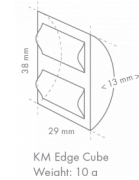

HOSHIZAKI

KM-80C-HC

Machine à glaçons KM EDGE, monobloc

Capacité de production (kh/24h) - AT 10°C, WT 10°C: 75

Capacité de stockage: 34 kg

TYPE DE GLACE: Glaçon demi-lune

ACCESSOIRES INCLUS

Pieds, Pelle à glaçons

SPÉCIFICATIONS TRANSPORT

Largeur (emballée)	Profondeur (emballée)	Hauteur (emballée)	Volume (emballé)	Poids brut	Largeur	Profondeur	Hauteur	Dimensions des pieds	Poids net
700 mm	805 mm	996 mm	0,561 m3	63 kg	605 mm	712 mm	838 mm	Pour les pieds, ajoutez 144-167 mm	50 kg