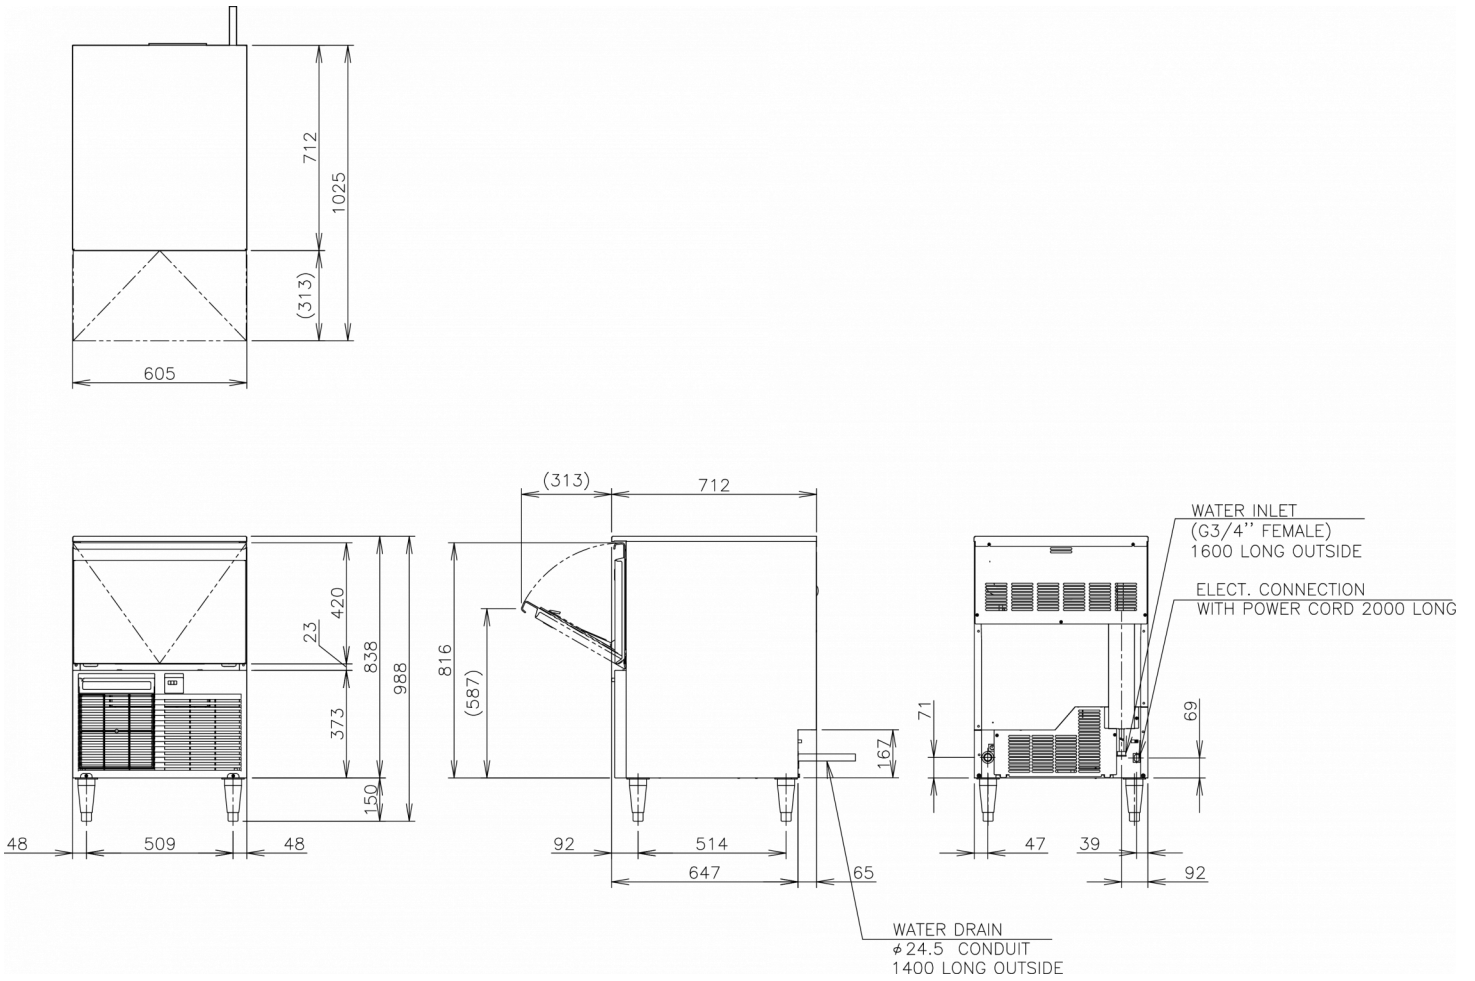

HOSHIZAKI

KM-80C-HC

SPÉCIFICATIONS TECHNIQUES

Système de refroidissement	Alimentation électrique	Consommation électrique	Protection de l'interrupteur de circuit électrique	Rejet de Chaleur (AT 32°C, WT 21°C)	Capacité de production (kh/24h) - AT 10°C, WT 10°C	Capacité de production (kh/24h) - AT 21°C, WT 15°C	Capacité de production (kh/24h) - AT 32°C, WT 21°C	Consommation d'eau (m3/24h) - AT 10°C, WT 10°C
Refroidissement par air	1/220 - 240V/50Hz	0,314 kW	5 Ampère	0,82 kW	75	68	55	0,43

SPÉCIFICATIONS TRANSPORT

Largeur (emballée)	Profondeur (emballée)	Hauteur (emballée)	Volume (emballé)	Poids brut	Largeur	Profondeur	Hauteur	Dimensions des pieds	Poids net
700 mm	805 mm	996 mm	0,561 m3	63 kg	605 mm	712 mm	838 mm	Pour les pieds, ajoutez 144-167 mm	50 kg

Avertissement: Tous les efforts ont été faits pour s'assurer que les informations contenues dans cette fiche technique sont exactes au moment de la publication. Hoshizaki Europe BV décline toute responsabilité en cas d'erreurs typographiques, d'omissions ou d'interprétation erronée des informations contenues dans cette publication et se réserve le droit de la modifier sans préavis.

HOSHIZAKI

Hoshizaki Belgium
Hoshizaki Danmark
Hoshizaki Deutschland
Hoshizaki France
Hoshizaki Iberia
Hoshizaki Italia
Hoshizaki Middle East

info@hoshizaki.nl
info@hoshizaki.dk
vertrieb@hoshizaki.de
info@hoshizaki.fr
info@hoshizaki.es
commerciale@hoshizaki.it
sales.ex@hoshizaki-europe.com

Hoshizaki Netherlands info@hoshizaki.nl
Hoshizaki Norge salg@hoshizaki.no
Hoshizaki Sverige order@hoshizaki.se
Hoshizaki UK uksales@hoshizaki.uk
Pays exportateurs sales.ex@hoshizaki-europe.com
Autres pays sales.ex@hoshizaki-europe.com

www.hoshizaki.fr