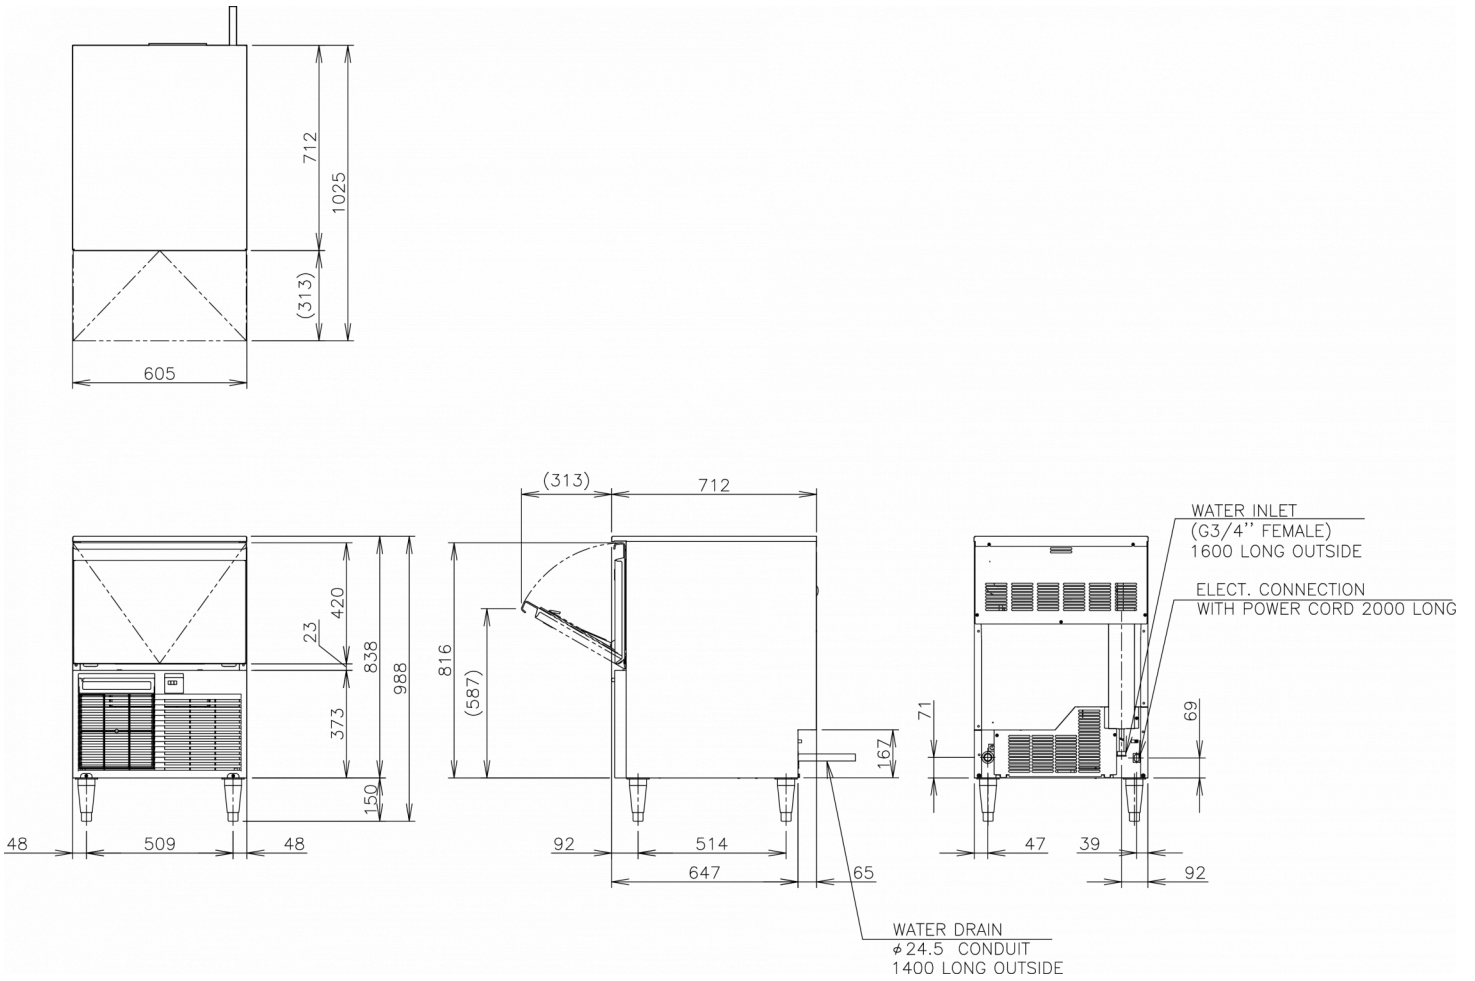

HOSHIZAKI

KM-80C-HC

SPÉCIFICATIONS TECHNIQUES

Système de refroidissement	Alimentation électrique	Protection de l'interrupteur de circuit électrique	Rejet de Chaleur (AT 32°C, WT 21°C)	Capacité de production (kh/24h) - AT 10°C, WT 10°C	Capacité de production (kh/24h) - AT 21°C, WT 15°C	Capacité de production (kh/24h) - AT 32°C, WT 21°C	Consommation d'eau (m3/24h) - AT 10°C, WT 10°C
Refroidissement par air	1/220 - 240V/50Hz	5 Ampère	0,82 kW	75	68	55	0,43

SPÉCIFICATIONS TRANSPORT

Largeur (emballée)	Profondeur (emballée)	Hauteur (emballée)	Volume (emballé)	Poids brut	Largeur	Profondeur	Hauteur	Dimensions des pieds	Poids net
700 mm	805 mm	996 mm	0,561 m3	63 kg	605 mm	712 mm	838 mm	Pour les pieds, ajoutez 144-167 mm	50 kg

Avertissement: Tous les efforts ont été faits pour s'assurer que les informations contenues dans cette fiche technique sont exactes au moment de la publication. Hoshizaki Europe BV décline toute responsabilité en cas d'erreurs typographiques, d'omissions ou d'interprétation erronée des informations contenues dans cette publication et se réserve le droit de la modifier sans préavis.

HOSHIZAKI

Hoshizaki Belgium
Hoshizaki Danmark
Hoshizaki Deutschland
Hoshizaki France
Hoshizaki Iberia
Hoshizaki Italia
Hoshizaki Middle East

info@hoshizaki.nl
info@hoshizaki.dk
vertrieb@hoshizaki.de
info@hoshizaki.fr
info@hoshizaki.es
commerciale@hoshizaki.it
sales.ex@hoshizaki-europe.com

Hoshizaki Netherlands info@hoshizaki.nl
Hoshizaki Norge salg@hoshizaki.no
Hoshizaki Sverige orderSE@hoshizaki.dk
Hoshizaki UK uksales@hoshizaki.uk
Pays exportateurs sales.ex@hoshizaki-europe.com
Autres pays sales.ex@hoshizaki-europe.com

www.hoshizaki.fr