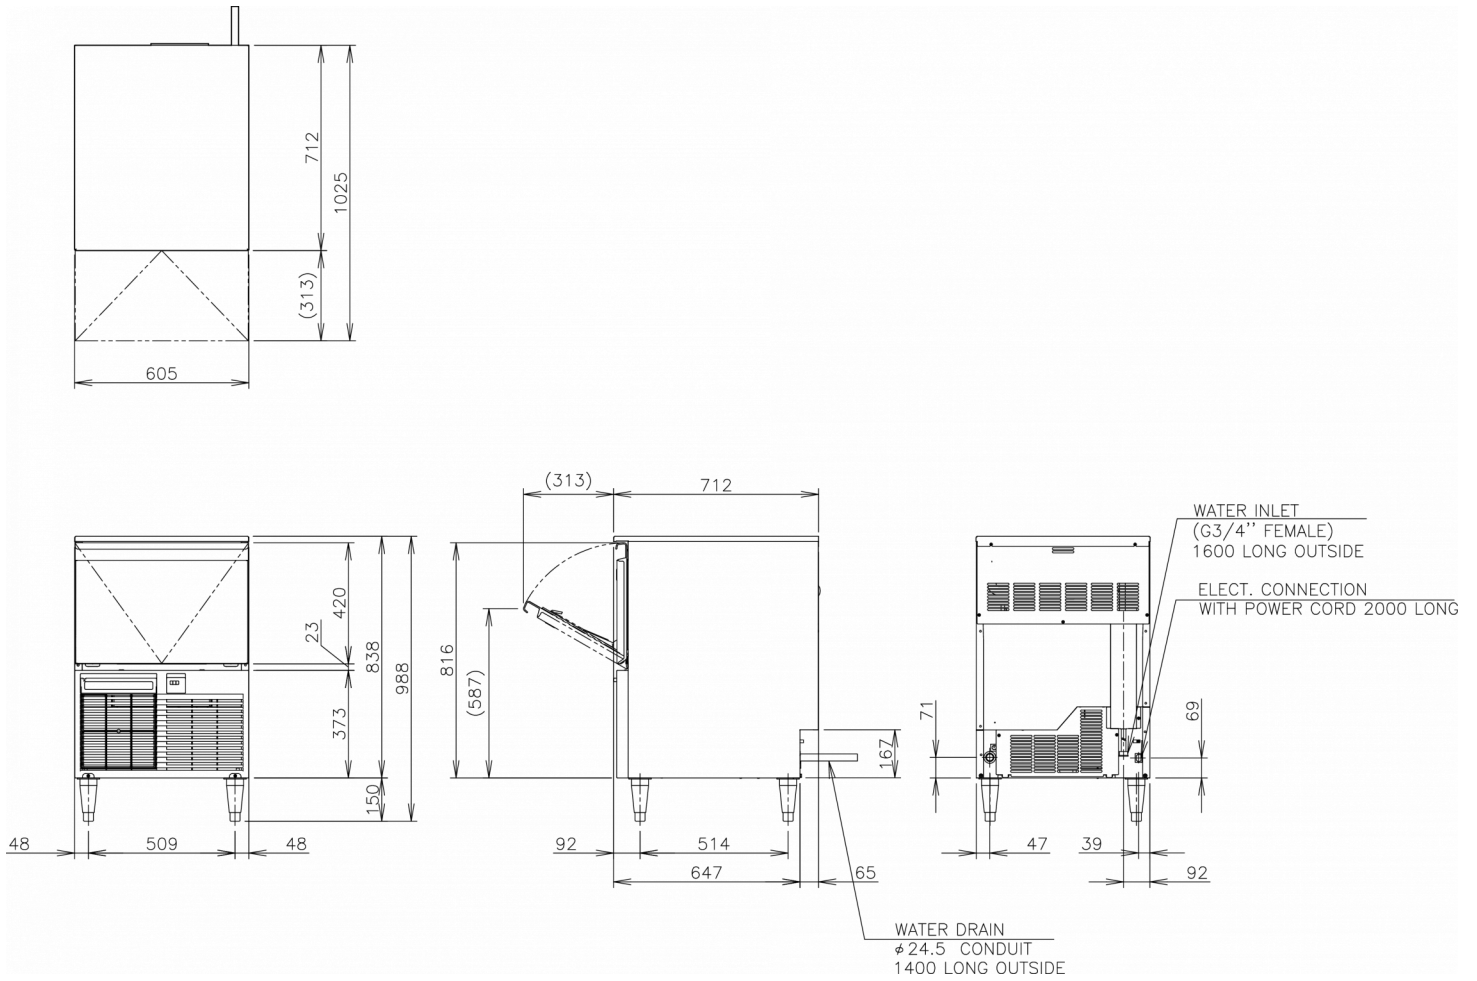

HOSHIZAKI

KM-80C-HC-W

SPÉCIFICATIONS TECHNIQUES

Système de refroidissement	Alimentation électrique	Protection de l'interrupteur de circuit électrique	Rejet de Chaleur (AT 32°C, WT 21°C)	Capacité de production (kh/24h) - AT 10°C, WT 10°C	Capacité de production (kh/24h) - AT 21°C, WT 15°C	Capacité de production (kh/24h) - AT 32°C, WT 21°C	Consommation d'eau (m3/24h) - AT 10°C, WT 10°C
Refroidissement par air	1/220 - 240V/50Hz	5 Ampère	0,82 kW	75	68	55	0,43

SPÉCIFICATIONS TRANSPORT

Largeur (emballée)	Profondeur (emballée)	Hauteur (emballée)	Volume (emballé)	Poids brut	Largeur	Profondeur	Hauteur	Dimensions des pieds	Poids net
700 mm	805 mm	996 mm	0,561 m3	65 kg	605 mm	712 mm	838 mm	Pour les pieds, ajoutez 144-167 mm	52 kg

Avertissement: Tous les efforts ont été faits pour s'assurer que les informations contenues dans cette fiche technique sont exactes au moment de la publication. Hoshizaki Europe BV décline toute responsabilité en cas d'erreurs typographiques, d'omissions ou d'interprétation erronée des informations contenues dans cette publication et se réserve le droit de la modifier sans préavis.

Veuillez observer: Les pieds sont vendus séparément - contacter nous pour connaître les prix

Hoshizaki Belgium
Hoshizaki Danmark
Hoshizaki Deutschland
Hoshizaki France
Hoshizaki Iberia
Hoshizaki Italia
Hoshizaki Middle East

info@hoshizaki.nl
info@hoshizaki.dk
vertrieb@hoshizaki.de
info@hoshizaki.fr
info@hoshizaki.es
commerciale@hoshizaki.it
sales.ex@hoshizaki-europe.com

Hoshizaki Netherlands info@hoshizaki.nl
Hoshizaki Norge salg@hoshizaki.no
Hoshizaki Sverige orderSE@hoshizaki.dk
Hoshizaki UK uksales@hoshizaki.uk
Pays exportateurs sales.ex@hoshizaki-europe.com
Autres pays sales.ex@hoshizaki-europe.com

www.hoshizaki.fr