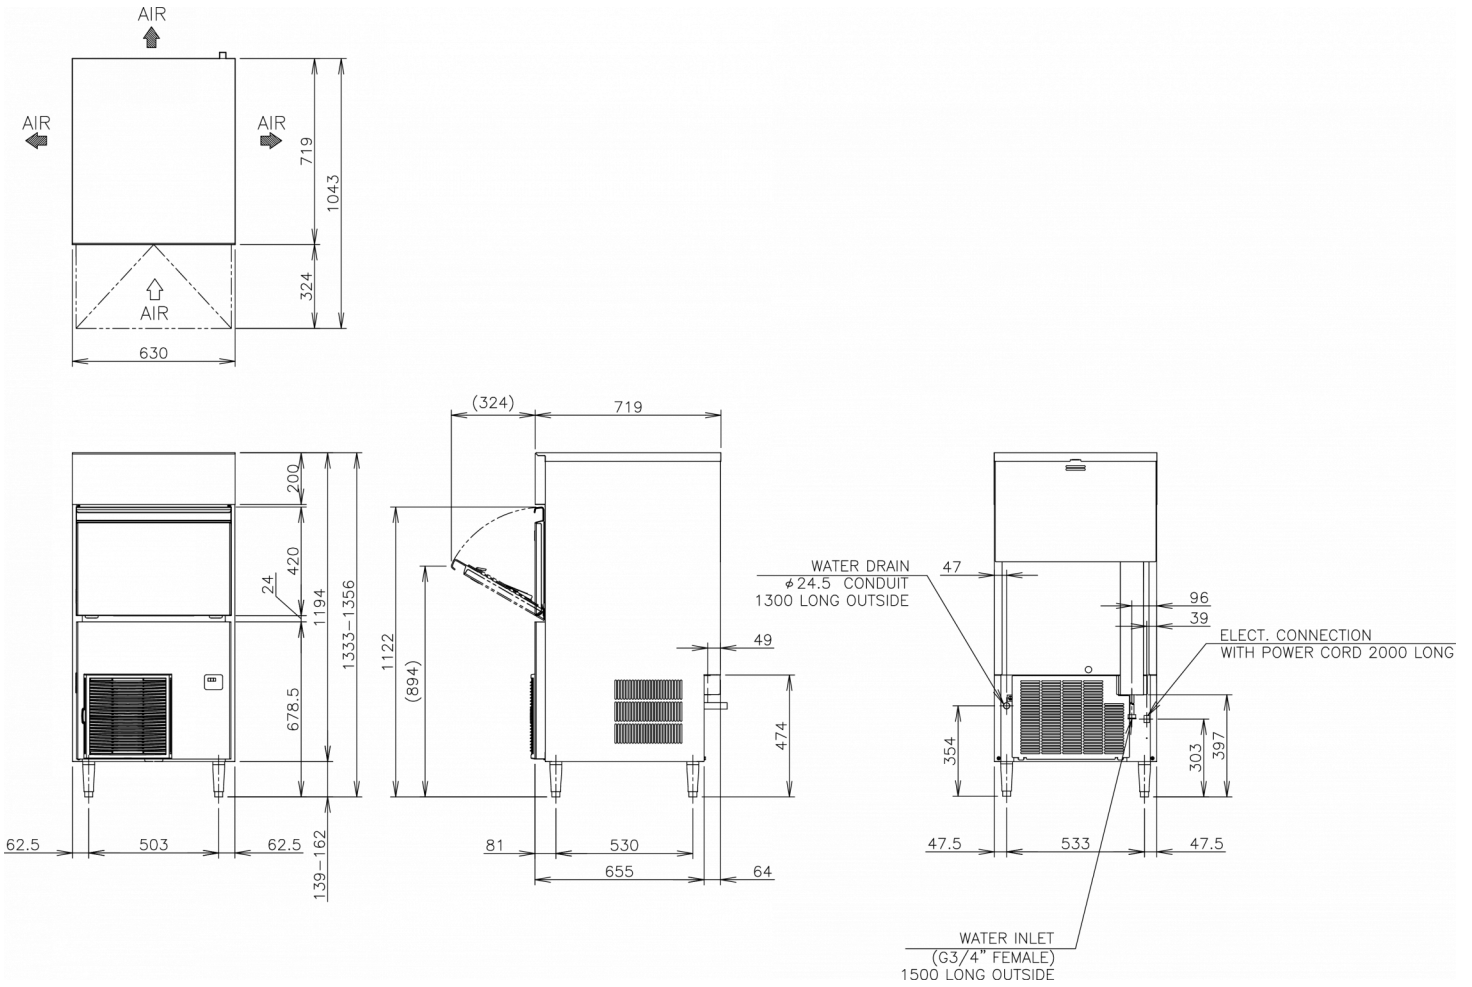

HOSHIZAKI

KM-140C-HC

SPÉCIFICATIONS TECHNIQUES

Système de refroidissement	Alimentation électrique	Consommation électrique	Protection de l'interrupteur de circuit électrique	Rejet de Chaleur (AT 32°C, WT 21°C)	Capacité de production (kh/24h) - AT 10°C, WT 10°C	Capacité de production (kh/24h) - AT 21°C, WT 15°C	Capacité de production (kh/24h) - AT 32°C, WT 21°C	Consommation d'eau (m3/24h) - AT 10°C, WT 10°C
Refroidissement par air	1/220 - 240V/50Hz	0,564 kWh	5 Ampère	1,45 kW	138	130	115	0,45

SPÉCIFICATIONS TRANSPORT

Largeur (emballée)	Profondeur (emballée)	Hauteur (emballée)	Volume (emballé)	Poids brut	Largeur	Profondeur	Hauteur	Dimensions des pieds	Poids net
725 mm	825 mm	1 357 mm	0,812 m3	81 kg	630 mm	719 mm	1 194 mm	Pour les pieds, ajoutez 139-162 mm	69 kg

Avertissement: Tous les efforts ont été faits pour s'assurer que les informations contenues dans cette fiche technique sont exactes au moment de la publication. Hoshizaki Europe BV décline toute responsabilité en cas d'erreurs typographiques, d'omissions ou d'interprétation erronée des informations contenues dans cette publication et se réserve le droit de la modifier sans préavis.

HOSHIZAKI

Hoshizaki Belgium
Hoshizaki Danmark
Hoshizaki Deutschland
Hoshizaki France
Hoshizaki Iberia
Hoshizaki Italia
Hoshizaki Middle East

info@hoshizaki.nl
info@hoshizaki.dk
vertrieb@hoshizaki.de
info@hoshizaki.fr
info@hoshizaki.es
commerciale@hoshizaki.it
sales.ex@hoshizaki-europe.com

Hoshizaki Netherlands info@hoshizaki.nl
Hoshizaki Norge salg@hoshizaki.no
Hoshizaki Sverige orderSE@hoshizaki.dk
Hoshizaki UK uksales@hoshizaki.uk
Pays exportateurs sales.ex@hoshizaki-europe.com
Autres pays sales.ex@hoshizaki-europe.com

www.hoshizaki.fr