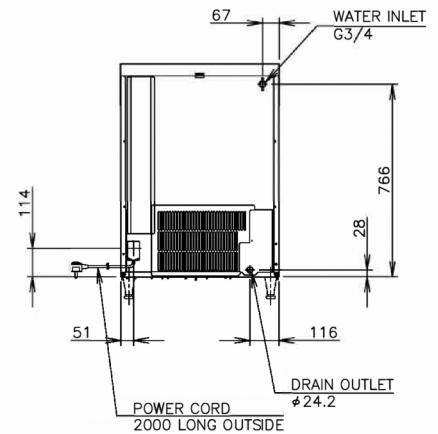

HOSHIZAKI

IM-65PE-Q

SPÉCIFICATIONS TECHNIQUES

Système de refroidissement	Alimentation électrique	Consommation électrique	Protection de l'interrupteur de circuit électrique	Rejet de Chaleur (AT 32°C, WT 21°C)	Capacité de production (kh/24h) - AT 10°C, WT 10°C	Capacité de production (kh/24h) - AT 21°C, WT 15°C	Capacité de production (kh/24h) - AT 32°C, WT 21°C	Consommation d'eau (m3/24h) - AT 10°C, WT 10°C
Refroidissement par air	1/220 - 240V/50Hz	0,31 kW	5 Ampère	0,83 kW	33	28	23	0,37

SPÉCIFICATIONS TRANSPORT

Largeur (emballée)	Profondeur (emballée)	Hauteur (emballée)	Volume (emballé)	Poids brut	Largeur	Profondeur	Hauteur	Dimensions des pieds	Poids net
735 mm	570 mm	1 012 mm	0,424 m3	62 kg	633 mm	506 mm	860 mm	Pour les pieds, ajoutez 90-125 mm	52 kg

Avertissement: Tous les efforts ont été faits pour s'assurer que les informations contenues dans cette fiche technique sont exactes au moment de la publication. Hoshizaki Europe BV décline toute responsabilité en cas d'erreurs typographiques, d'omissions ou d'interprétation erronée des informations contenues dans cette publication et se réserve le droit de la modifier sans préavis.

Veillez observer: Ce type de machine à glaçons est uniquement disponible sur demande. Veillez tenir compte des délais de livraison plus longs.

Hoshizaki Belgium
Hoshizaki Danmark
Hoshizaki Deutschland
Hoshizaki France
Hoshizaki Iberia
Hoshizaki Italia
Hoshizaki Middle East

info@hoshizaki.nl
info@hoshizaki.dk
vertrieb@hoshizaki.de
info@hoshizaki.fr
info@hoshizaki.es
commerciale@hoshizaki.it
sales.ex@hoshizaki-europe.com

Hoshizaki Netherlands info@hoshizaki.nl
Hoshizaki Norge salg@hoshizaki.no
Hoshizaki Sverige order@hoshizaki.se
Hoshizaki UK uksales@hoshizaki.uk
Pays exportateurs sales.ex@hoshizaki-europe.com
Autres pays sales.ex@hoshizaki-europe.com

www.hoshizaki.fr