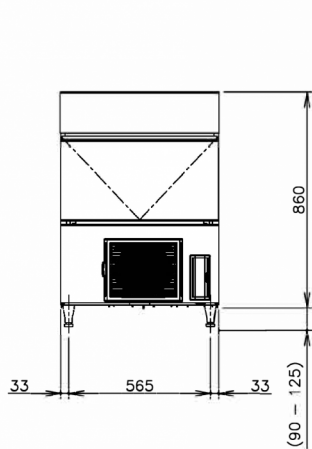

HOSHIZAKI

IM-65PE-Q

SPÉCIFICATIONS TECHNIQUES

Système de refroidissement	Alimentation électrique	Consommation électrique	Protection de l'interrupteur de circuit électrique	Rejet de Chaleur (AT 32°C, WT 21°C)	Capacité de production (kh/24h) - AT 10°C, WT 10°C	Capacité de production (kh/24h) - AT 21°C, WT 15°C	Capacité de production (kh/24h) - AT 32°C, WT 21°C	Consommation d'eau (m3/24h) - AT 10°C, WT 10°C
Refroidissement par air	1/220 - 240V/50Hz	0,31 kW	5 Ampère	0,83 kW	33	28	23	0,37

SPÉCIFICATIONS TRANSPORT

Largeur (emballée)	Profondeur (emballée)	Hauteur (emballée)	Volume (emballé)	Poids brut	Largeur	Profondeur	Hauteur	Dimensions des pieds	Poids net
735 mm	570 mm	1 012 mm	0,424 m3	62 kg	633 mm	506 mm	860 mm	Pour les pieds, ajoutez 90-125 mm	52 kg

Avertissement: Tous les efforts ont été faits pour s'assurer que les informations contenues dans cette fiche technique sont exactes au moment de la publication. Hoshizaki Europe BV décline toute responsabilité en cas d'erreurs typographiques, d'omissions ou d'interprétation erronée des informations contenues dans cette publication et se réserve le droit de la modifier sans préavis.

Veillez observer: Ce type de machine à glaçons est uniquement disponible sur demande. Veillez tenir compte des délais de livraison plus longs.

Hoshizaki Belgium
Hoshizaki Danmark
Hoshizaki Deutschland
Hoshizaki France
Hoshizaki Iberia
Hoshizaki Italia
Hoshizaki Middle East

info@hoshizaki.nl
info@hoshizaki.dk
vertrieb@hoshizaki.de
info@hoshizaki.fr
info@hoshizaki.es
commerciale@hoshizaki.it
sales.ex@hoshizaki-europe.com

Hoshizaki Netherlands info@hoshizaki.nl
Hoshizaki Norge salg@hoshizaki.no
Hoshizaki Sverige order@hoshizaki.se
Hoshizaki UK uksales@hoshizaki.uk
Pays exportateurs sales.ex@hoshizaki-europe.com
Autres pays sales.ex@hoshizaki-europe.com

www.hoshizaki.fr