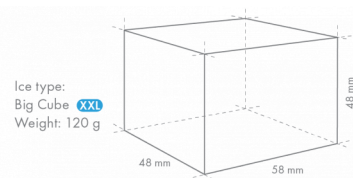

HOSHIZAKI

IM-65PE-F-LM

Machine à glaçons cube IM autonome

Capacité de production (kh/24h) - AT 10°C, WT 10°C: 45

Capacité de stockage: 26 kg

TYPE DE GLACE: Gros cube (XXL) - LM

ACCESSOIRES INCLUS

Kit d'installation, Pieds, Pelle à glaçons

SPÉCIFICATIONS TRANSPORT

Largeur (emballée)	Profondeur (emballée)	Hauteur (emballée)	Volume (emballé)	Poids brut	Largeur (jambes exclues)	Profondeur (pieds exclus)	Hauteur (pieds exclus)	Dimensions des pieds	Poids net
735 mm	570 mm	1 012 mm	0,424 m3	59 kg	633 mm	509 mm	860 mm	Pour les pieds, ajoutez 90-125 mm	49 kg