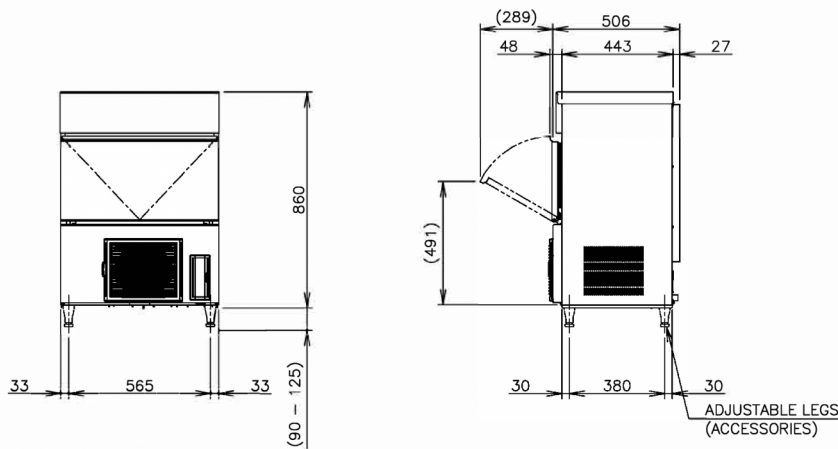

HOSHIZAKI

IM-65PE-F-LM

SPÉCIFICATIONS TECHNIQUES

Système de refroidissement	Alimentation électrique	Protection de l'interrupteur de circuit électrique	Rejet de Chaleur (AT 32°C, WT 21°C)	Capacité de production (kh/24h) - AT 10°C, WT 10°C	Capacité de production (kh/24h) - AT 21°C, WT 15°C	Capacité de production (kh/24h) - AT 32°C, WT 21°C	Consommation d'eau (m3/24h) - AT 10°C, WT 10°C
Refroidissement par air	1/220 - 240V/50Hz	5 Ampère	0,83 kW	45	38	31	0,3

SPÉCIFICATIONS TRANSPORT

Largeur (emballée)	Profondeur (emballée)	Hauteur (emballée)	Volume (emballé)	Poids brut	Largeur (jambes exclues)	Profondeur (pieds exclus)	Hauteur (pieds exclus)	Dimensions des pieds	Poids net
735 mm	570 mm	1 012 mm	0,424 m3	59 kg	633 mm	509 mm	860 mm	Pour les pieds, ajoutez 90-125 mm	49 kg

Avertissement: Tous les efforts ont été faits pour s'assurer que les informations contenues dans cette fiche technique sont exactes au moment de la publication. Hoshizaki Europe BV décline toute responsabilité en cas d'erreurs typographiques, d'omissions ou d'interprétation erronée des informations contenues dans cette publication et se réserve le droit de la modifier sans préavis.

Veuillez observer: Ce type de machine à glaçons est uniquement disponible sur demande. Veuillez tenir compte des délais de livraison plus longs.

HOSHIZAKI

Hoshizaki Belgium
Hoshizaki Danmark
Hoshizaki Deutschland
Hoshizaki France
Hoshizaki Iberia
Hoshizaki Italia
Hoshizaki Middle East

info@hoshizaki.nl
info@hoshizaki.dk
vertrieb@hoshizaki.de
info@hoshizaki.fr
info@hoshizaki.es
commerciale@hoshizaki.it
sales.ex@hoshizaki-europe.com

Hoshizaki Netherlands info@hoshizaki.nl
Hoshizaki Norge salg@hoshizaki.no
Hoshizaki Sverige orderSE@hoshizaki.dk
Hoshizaki UK uksales@hoshizaki.uk
Pays exportateurs sales.ex@hoshizaki-europe.com
Autres pays sales.ex@hoshizaki-europe.com

www.hoshizaki.fr