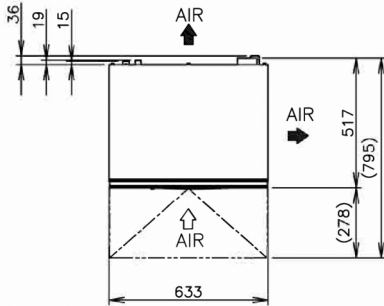

CERTIFICATIONS

Certified Product to NSF REG4 53

HOSHIZAKI

IM-65PE-F-LM

SPÉCIFICATIONS TECHNIQUES

Système de refroidissement	Alimentation électrique	Protection de l'interrupteur de circuit électrique	Rejet de Chaleur (AT 32°C, WT 21°C)	Capacité de production (kh/24h) - AT 10°C, WT 10°C	Capacité de production (kh/24h) - AT 21°C, WT 15°C	Capacité de production (kh/24h) - AT 32°C, WT 21°C	Consommation d'eau (m3/24h) - AT 10°C, WT 10°C
Refroidissement par air	1/220 - 240V/50Hz	5 Ampère	0,83 kW	45	38	31	0,3

SPÉCIFICATIONS TRANSPORT

Largeur (emballée)	Profondeur (emballée)	Hauteur (emballée)	Volume (emballé)	Poids brut	Largeur (jambes exclues)	Profondeur (pieds exclus)	Hauteur (pieds exclus)	Dimensions des pieds	Poids net
735 mm	570 mm	1 012 mm	0,424 m3	59 kg	633 mm	509 mm	860 mm	Pour les pieds, ajoutez 90-125 mm	49 kg