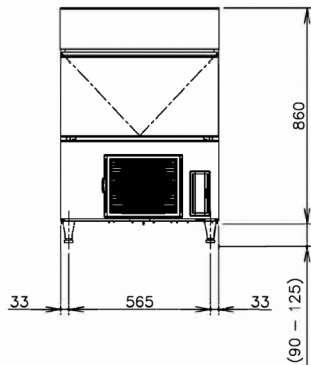

HOSHIZAKI

IM-65PE-U-LM

SPÉCIFICATIONS TECHNIQUES

Système de refroidissement	Alimentation électrique	Protection de l'interrupteur de circuit électrique	Rejet de Chaleur (AT 32°C, WT 21°C)	Capacité de production (kh/24h) - AT 10°C, WT 10°C	Capacité de production (kh/24h) - AT 21°C, WT 15°C	Capacité de production (kh/24h) - AT 32°C, WT 21°C	Consommation d'eau (m3/24h) - AT 10°C, WT 10°C
Refroidissement par air	1/220 - 240V/50Hz	5 Ampère	0,83 kW	45	38	31	0,3

SPÉCIFICATIONS TRANSPORT

Largeur (emballée)	Profondeur (emballée)	Hauteur (emballée)	Volume (emballé)	Poids brut	Largeur	Profondeur	Hauteur	Dimensions des pieds	Poids net
735 mm	570 mm	1 012 mm	0,424 m3	58 kg	633 mm	509 mm	860 mm	Pour les pieds, ajoutez 90-125 mm	48 kg

Avertissement: Tous les efforts ont été faits pour s'assurer que les informations contenues dans cette fiche technique sont exactes au moment de la publication. Hoshizaki Europe BV décline toute responsabilité en cas d'erreurs typographiques, d'omissions ou d'interprétation erronée des informations contenues dans cette publication et se réserve le droit de la modifier sans préavis.

Veuillez observer: Ce type de machine à glaçons est uniquement disponible sur demande. Veuillez tenir compte des délais de livraison plus longs.

HOSHIZAKI

Hoshizaki Belgium
Hoshizaki Danmark
Hoshizaki Deutschland
Hoshizaki France
Hoshizaki Iberia
Hoshizaki Italia
Hoshizaki Middle East

info@hoshizaki.nl
info@hoshizaki.dk
vertrieb@hoshizaki.de
info@hoshizaki.fr
info@hoshizaki.es
commerciale@hoshizaki.it
sales.ex@hoshizaki-europe.com

Hoshizaki Netherlands info@hoshizaki.nl
Hoshizaki Norge salg@hoshizaki.no
Hoshizaki Sverige orderSE@hoshizaki.dk
Hoshizaki UK uksales@hoshizaki.uk
Pays exportateurs sales.ex@hoshizaki-europe.com
Autres pays sales.ex@hoshizaki-europe.com

www.hoshizaki.fr