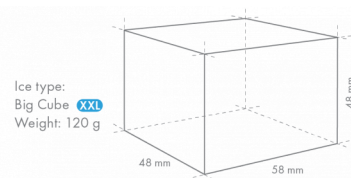

HOSHIZAKI

IM-65PE-U-LM

Machine à glaçons cube IM autonome

Capacité de production (kh/24h) - AT 10°C, WT 10°C: 45

Capacité de stockage: 26 kg

TYPE DE GLACE: Gros cube (XXL) - LM

ACCESSOIRES INCLUS

Kit d'installation, Pieds, Pelle à glaçons

SPÉCIFICATIONS TRANSPORT

Largeur (emballée)	Profondeur (emballée)	Hauteur (emballée)	Volume (emballé)	Poids brut	Largeur	Profondeur	Hauteur	Dimensions des pieds	Poids net
735 mm	570 mm	1 012 mm	0,424 m3	58 kg	633 mm	509 mm	860 mm	Pour les pieds, ajoutez 90-125 mm	48 kg