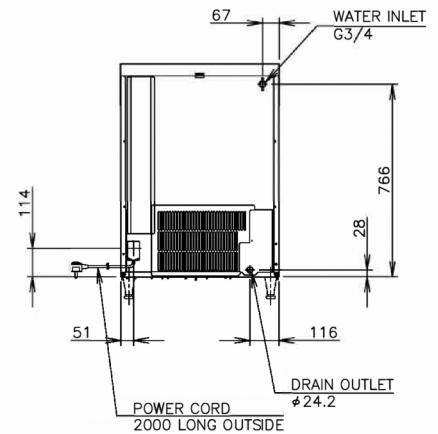

HOSHIZAKI

IM-65PE-U-LM

SPÉCIFICATIONS TECHNIQUES

Système de refroidissement	Alimentation électrique	Protection de l'interrupteur de circuit électrique	Rejet de Chaleur (AT 32°C, WT 21°C)	Capacité de production (kh/24h) - AT 10°C, WT 10°C	Capacité de production (kh/24h) - AT 21°C, WT 15°C	Capacité de production (kh/24h) - AT 32°C, WT 21°C	Consommation d'eau (m3/24h) - AT 10°C, WT 10°C
Refroidissement par air	1/220 - 240V/50Hz	5 Ampère	0,83 kW	45	38	31	0,3

SPÉCIFICATIONS TRANSPORT

Largeur (emballée)	Profondeur (emballée)	Hauteur (emballée)	Volume (emballé)	Poids brut	Largeur	Profondeur	Hauteur	Dimensions des pieds	Poids net
735 mm	570 mm	1 012 mm	0,424 m3	58 kg	633 mm	509 mm	860 mm	Pour les pieds, ajoutez 90-125 mm	48 kg

Avertissement: Tous les efforts ont été faits pour s'assurer que les informations contenues dans cette fiche technique sont exactes au moment de la publication. Hoshizaki Europe BV décline toute responsabilité en cas d'erreurs typographiques, d'omissions ou d'interprétation erronée des informations contenues dans cette publication et se réserve le droit de la modifier sans préavis.

Veuillez observer: Ce type de machine à glaçons est uniquement disponible sur demande. Veuillez tenir compte des délais de livraison plus longs.

HOSHIZAKI

Hoshizaki Belgium
Hoshizaki Danmark
Hoshizaki Deutschland
Hoshizaki France
Hoshizaki Iberia
Hoshizaki Italia
Hoshizaki Middle East

info@hoshizaki.nl
info@hoshizaki.dk
vertrieb@hoshizaki.de
info@hoshizaki.fr
info@hoshizaki.es
commerciale@hoshizaki.it
sales.ex@hoshizaki-europe.com

Hoshizaki Netherlands info@hoshizaki.nl
Hoshizaki Norge salg@hoshizaki.no
Hoshizaki Sverige orderSE@hoshizaki.dk
Hoshizaki UK uksales@hoshizaki.uk
Pays exportateurs sales.ex@hoshizaki-europe.com
Autres pays sales.ex@hoshizaki-europe.com

www.hoshizaki.fr