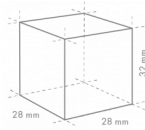

HOSHIZAKI

IM-240APE

Machine à glaçons cube IM modulaire

Capacité de production (kh/24h) - AT 10°C, WT 10°C:
210

TYPE DE GLACE: Cube Standard (L)

Cube Size: **L-STANDARD**
Weight: 23 g

ACCESSOIRES INCLUS

Goulotte de sortie de la glace, Kit d'installation, Pelle à glaçons