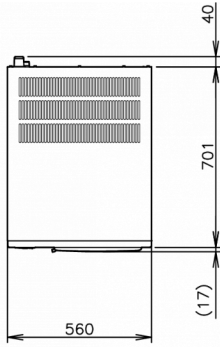

HOSHIZAKI

IM-240APE

SPÉCIFICATIONS TECHNIQUES

Système de refroidissement	Alimentation électrique	Consommation électrique	Protection de l'interrupteur de circuit électrique	Rejet de Chaleur (AT 32°C, WT 21°C)	Capacité de production (kh/24h) - AT 10°C, WT 10°C	Capacité de production (kh/24h) - AT 21°C, WT 15°C	Capacité de production (kh/24h) - AT 32°C, WT 21°C	Consommation d'eau (m3/24h) - AT 10°C, WT 10°C
Refroidissement par air	1/220 - 240V/50Hz	0,85 kW	5 Ampère	2,51 kW	210	195	175	0,67

SPÉCIFICATIONS TRANSPORT

Largeur (emballée)	Profondeur (emballée)	Hauteur (emballée)	Volume (emballé)	Poids brut	Largeur	Profondeur	Hauteur	Poids net
665 mm	820 mm	1 054 mm	0,575 m3	89 kg	560 mm	700 mm	880 mm	78 kg

Avertissement: Tous les efforts ont été faits pour s'assurer que les informations contenues dans cette fiche technique sont exactes au moment de la publication. Hoshizaki Europe BV décline toute responsabilité en cas d'erreurs typographiques, d'omissions ou d'interprétation erronée des informations contenues dans cette publication et se réserve le droit de la modifier sans préavis.

HOSHIZAKI

Hoshizaki Belgium
Hoshizaki Danmark
Hoshizaki Deutschland
Hoshizaki France
Hoshizaki Iberia
Hoshizaki Italia
Hoshizaki Middle East

info@hoshizaki.nl
info@hoshizaki.dk
vertrieb@hoshizaki.de
info@hoshizaki.fr
info@hoshizaki.es
commerciale@hoshizaki.it
sales.ex@hoshizaki-europe.com

Hoshizaki Netherlands info@hoshizaki.nl
Hoshizaki Norge salg@hoshizaki.no
Hoshizaki Sverige order@hoshizaki.se
Hoshizaki UK uksales@hoshizaki.uk
Pays exportateurs sales.ex@hoshizaki-europe.com
Autres pays sales.ex@hoshizaki-europe.com

www.hoshizaki.fr