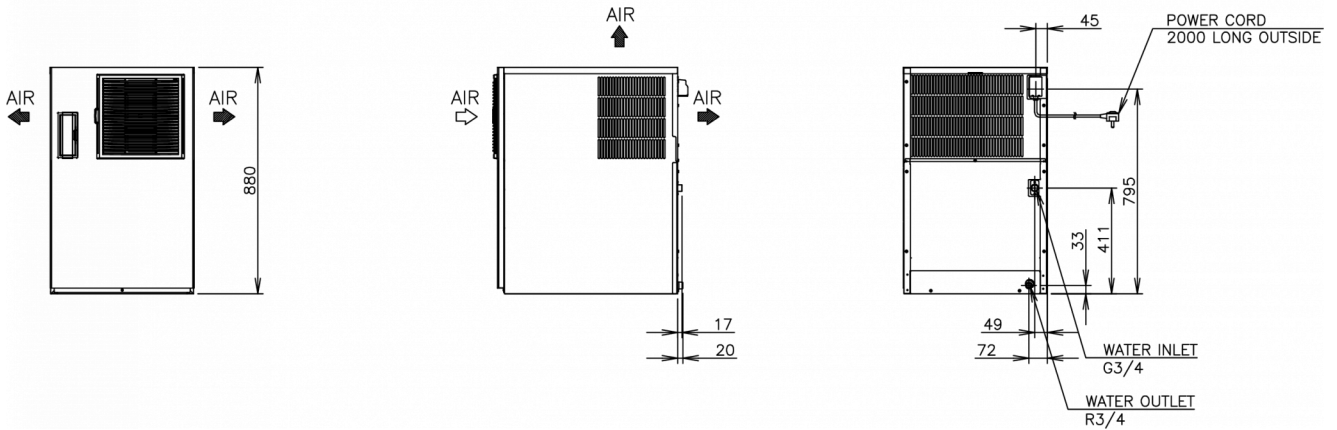

HOSHIZAKI

IM-240APE

SPÉCIFICATIONS TECHNIQUES

Système de refroidissement	Alimentation électrique	Consommation électrique	Protection de l'interrupteur de circuit électrique	Rejet de Chaleur (AT 32°C, WT 21°C)	Capacité de production (kh/24h) - AT 10°C, WT 10°C	Capacité de production (kh/24h) - AT 21°C, WT 15°C	Capacité de production (kh/24h) - AT 32°C, WT 21°C	Consommation d'eau (m3/24h) - AT 10°C, WT 10°C
Refroidissement par air	1/220 - 240V/50Hz	0,85 kW	5 Ampère	2,51 kW	210	195	175	0,67

SPÉCIFICATIONS TRANSPORT

Largeur (emballée)	Profondeur (emballée)	Hauteur (emballée)	Volume (emballé)	Poids brut	Largeur	Profondeur	Hauteur	Poids net
665 mm	820 mm	1 054 mm	0,575 m3	89 kg	560 mm	700 mm	880 mm	78 kg

Avertissement: Tous les efforts ont été faits pour s'assurer que les informations contenues dans cette fiche technique sont exactes au moment de la publication. Hoshizaki Europe BV décline toute responsabilité en cas d'erreurs typographiques, d'omissions ou d'interprétation erronée des informations contenues dans cette publication et se réserve le droit de la modifier sans préavis.

HOSHIZAKI

Hoshizaki Belgium
Hoshizaki Danmark
Hoshizaki Deutschland
Hoshizaki France
Hoshizaki Iberia
Hoshizaki Italia
Hoshizaki Middle East

info@hoshizaki.nl
info@hoshizaki.dk
vertrieb@hoshizaki.de
info@hoshizaki.fr
info@hoshizaki.es
commerciale@hoshizaki.it
sales.ex@hoshizaki-europe.com

Hoshizaki Netherlands info@hoshizaki.nl
Hoshizaki Norge salg@hoshizaki.no
Hoshizaki Sverige order@hoshizaki.se
Hoshizaki UK uksales@hoshizaki.uk
Pays exportateurs sales.ex@hoshizaki-europe.com
Autres pays sales.ex@hoshizaki-europe.com

www.hoshizaki.fr