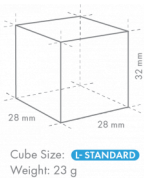

TYPE DE GLACE: Cube Standard (L)