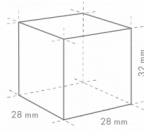

HOSHIZAKI

IM-240XPE

Machine à glaçons cube IM modulaire superposable

Capacité de production (kh/24h) - AT 10°C, WT 10°C: 210

TYPE DE GLACE: Cube Standard (L)

Cube Size: **L-STANDARD**
Weight: 23 g

ACCESSOIRES INCLUS

SPÉCIFICATIONS TRANSPORT

Largeur (emballée)	Profondeur (emballée)	Hauteur (emballée)	Volume (emballé)	Poids brut	Largeur	Profondeur	Hauteur	Poids net
1 196 mm	825 mm	640 mm	0,632 m3	93 kg	1 084 mm	700 mm	500 mm	78 kg