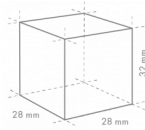

HOSHIZAKI

IM-240XPE-U

Machine à glaçons cube IM modulaire superposable

Capacité de production (kh/24h) - AT 10°C, WT 10°C: 210

TYPE DE GLACE: Cube Standard (L)

Cube Size: **L-STANDARD**
Weight: 23 g

ACCESSOIRES INCLUS

SPÉCIFICATIONS TRANSPORT

Largeur (emballée)	Profondeur (emballée)	Hauteur (emballée)	Volume (emballé)	Poids brut	Largeur	Profondeur	Hauteur	Poids net
1 196 mm	825 mm	640 mm	0,632 m3	93 kg	1 084 mm	700 mm	500 mm	78 kg