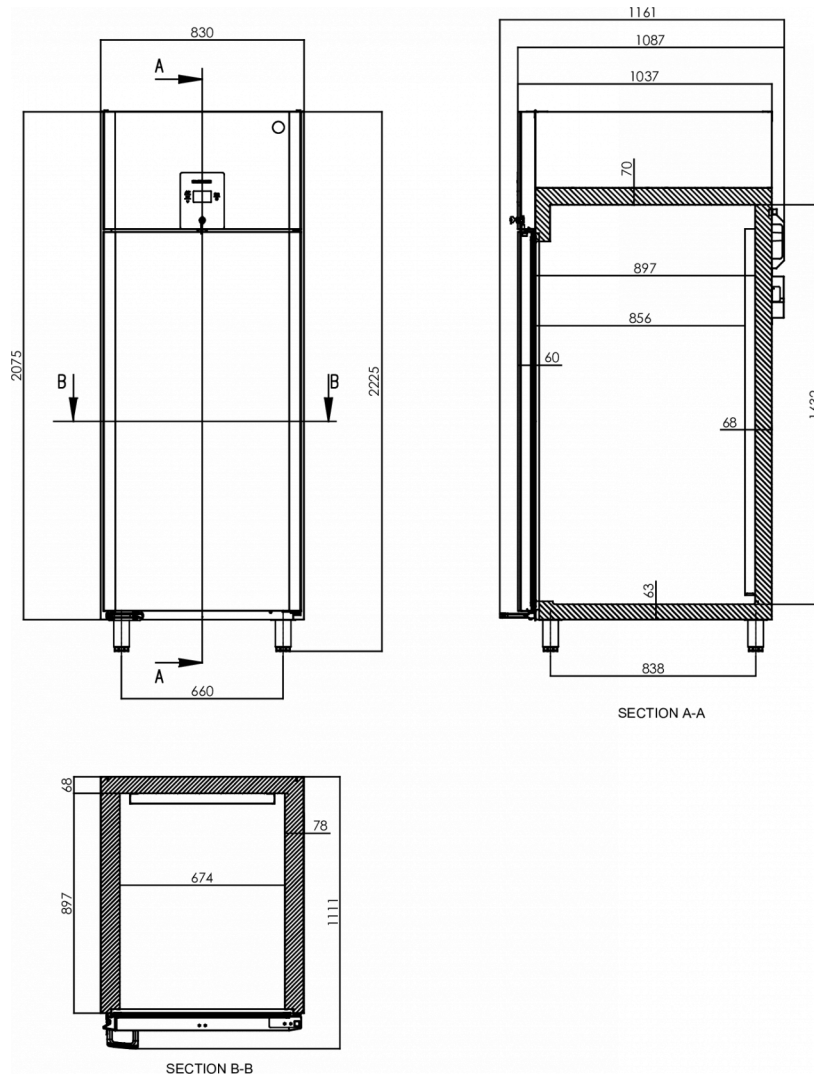

HOSHIZAKI

Baker F 950 C DR

SPECIFICHE TECNICHE

Dimensioni teglia (mm)	Inserimento teglia	Intervallo di temperatura	Volume lordo	Volume netto	Alimentazione	Valori di allacciamento	Classe climatica	Capacità di refrigerazione (a -30°C)
600 x 800 / 600 x 400	Inserimento longitudinale o trasversale	-25/+12°C	1.000 l	670 l	230V, 50Hz	790 W	5	803 W

SPECIFICHE DI TRASPORTO

Larghezza (con imballo)	Profondità (con imballo)	Altezza (con imballo)	Volume (con imballo)	Peso lordo	Larghezza	Profondità	Altezza	Peso netto
920 mm	1.140 mm	2.290 mm	2,4 m3	190 kg	830 mm	1.087 mm	2.200 mm	173 kg

Esonero da responsabilità: Every effort has been made to ensure that the information contained in this spec sheet is accurate at the time of publishing. Hoshizaki Europe BV assumes no responsibility or liability for typographical errors or omissions or for any misinterpretation of the information within the publication and reserves the right to change without notice.

Hoshizaki Belgium
Hoshizaki Danmark
Hoshizaki Deutschland
Hoshizaki France
Hoshizaki Iberia
Hoshizaki Italia
Hoshizaki Middle East

info@hoshizaki.nl
info@hoshizaki.dk
vertrieb@hoshizaki.de
info@hoshizaki.fr
info@hoshizaki.es
commerciale@hoshizaki.it
sales.ex@hoshizaki-europe.com

Hoshizaki Netherlands info@hoshizaki.nl
Hoshizaki Norge salg@hoshizaki.no
Hoshizaki Sverige order@hoshizaki.se
Hoshizaki UK uksales@hoshizaki.uk
Paesi di esportazione sales.ex@hoshizaki-europe.com
Altri paesi sales.ex@hoshizaki-europe.com

www.hoshizaki-europe.com