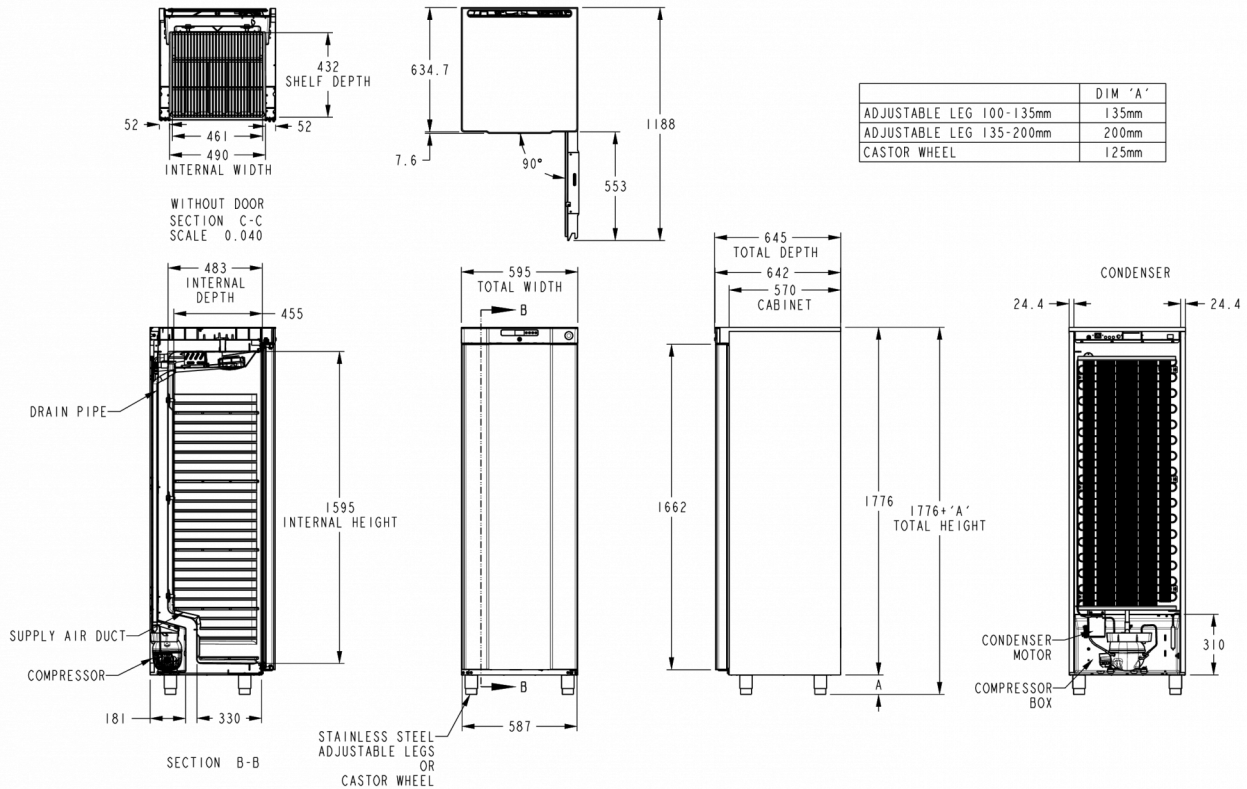

HOSHIZAKI

COMPACT K420R L1 DR G E

SPECIFICHE TECNICHE

Intervallo di temperatura	Dimensioni ripiano	Volume lordo	Volume netto	Alimentazione	Valori di allacciamento	Classe climatica	Livello rumorosità	Capacità di refrigerazione (a -10°C)
+1/+12°C	Ripiano 483,8 x 433 mm	343 l	265 l	230V, 50Hz	120 W	4	39,8 dB	122 W

SPECIFICHE DI TRASPORTO

Larghezza (con imballo)	Profondità (con imballo)	Altezza (con imballo)	Volume (con imballo)	Peso lordo	Larghezza	Profondità	Altezza	Altezza inclusa le gambe (minimo)	Altezza inclusi le gambe (massimo)	Peso netto
614 mm	720 mm	2.037 mm	0,377 m3	87 kg	595 mm	645 mm	1.776 mm	1.876 mm	1.906 mm	76 kg

Esonero da responsabilità: Abbiamo cercato di garantire che le informazioni contenute in questa scheda tecnica siano accurate al momento della pubblicazione. Hoshizaki Europe BV non si assume alcuna responsabilità per errori tipografici o omissioni o per qualsiasi interpretazione errata delle informazioni all'interno della pubblicazione e si riserva il diritto di modificare le stesse senza preavviso.

HOSHIZAKI

Hoshizaki Belgium
Hoshizaki Danmark
Hoshizaki Deutschland
Hoshizaki France
Hoshizaki Iberia
Hoshizaki Italia
Hoshizaki Middle East

info@hoshizaki.nl
info@hoshizaki.dk
vertrieb@hoshizaki.de
info@hoshizaki.fr
info@hoshizaki.es
commerciale@hoshizaki.it
sales.ex@hoshizaki-europe.com

Hoshizaki Netherlands info@hoshizaki.nl
Hoshizaki Norge salg@hoshizaki.no
Hoshizaki Sverige orderSE@hoshizaki.uk
Hoshizaki UK uksales@hoshizaki.uk
Paesi di esportazione sales.ex@hoshizaki-europe.com
Altri paesi sales.ex@hoshizaki-europe.com

www.hoshizaki-europe.com