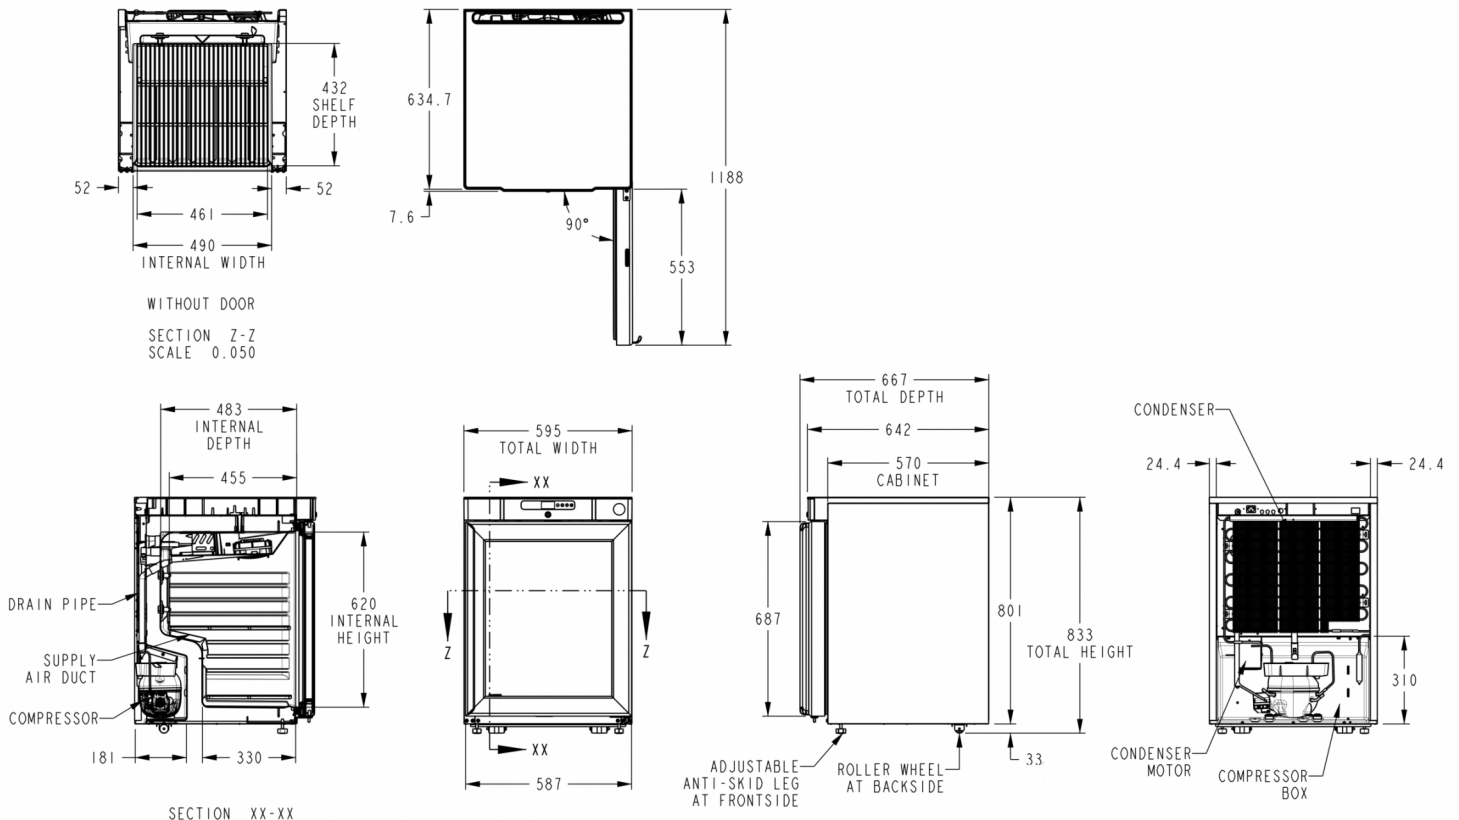

HOSHIZAKI

COMPACT KG220R DR G E

SPECIFICHE TECNICHE

Intervallo di temperatura	Dimensioni ripiano	Volume lordo	Volume netto	Alimentazione	Valori di allacciamento	Classe climatica	Livello rumorosità	Capacità di refrigerazione (a -10°C)
+1/+12°C	Ripiano 483,8 x 433 mm	123 l	77 l	230V, 50Hz	100 W	4	38,8 dB(A)	82 W

SPECIFICHE DI TRASPORTO

Larghezza (con imballo)	Profondità (con imballo)	Altezza (con imballo)	Volume (con imballo)	Peso lordo	Larghezza	Profondità	Altezza	Peso netto
614 mm	720 mm	997 mm	0,441 m³	58 kg	595 mm	667 mm	833 mm	49 kg

Esonero da responsabilità: Abbiamo cercato di garantire che le informazioni contenute in questa scheda tecnica siano accurate al momento della pubblicazione. Hoshizaki Europe BV non si assume alcuna responsabilità per errori tipografici o omissioni o per qualsiasi interpretazione errata delle informazioni all'interno della pubblicazione e si riserva il diritto di modificare le stesse senza preavviso.

Hoshizaki Belgium
Hoshizaki Danmark
Hoshizaki Deutschland
Hoshizaki France
Hoshizaki Iberia
Hoshizaki Italia
Hoshizaki Middle East

info@hoshizaki.nl
info@hoshizaki.dk
vertrieb@hoshizaki.de
info@hoshizaki.fr
info@hoshizaki.es
commerciale@hoshizaki.it
sales.ex@hoshizaki-europe.com

Hoshizaki Netherlands info@hoshizaki.nl
Hoshizaki Norge salg@hoshizaki.no
Hoshizaki Sverige orderSE@hoshizaki.dk
Hoshizaki UK uksales@hoshizaki.uk
Paesi di esportazione sales.ex@hoshizaki-europe.com
Altri paesi sales.ex@hoshizaki-europe.com

www.hoshizaki-europe.com