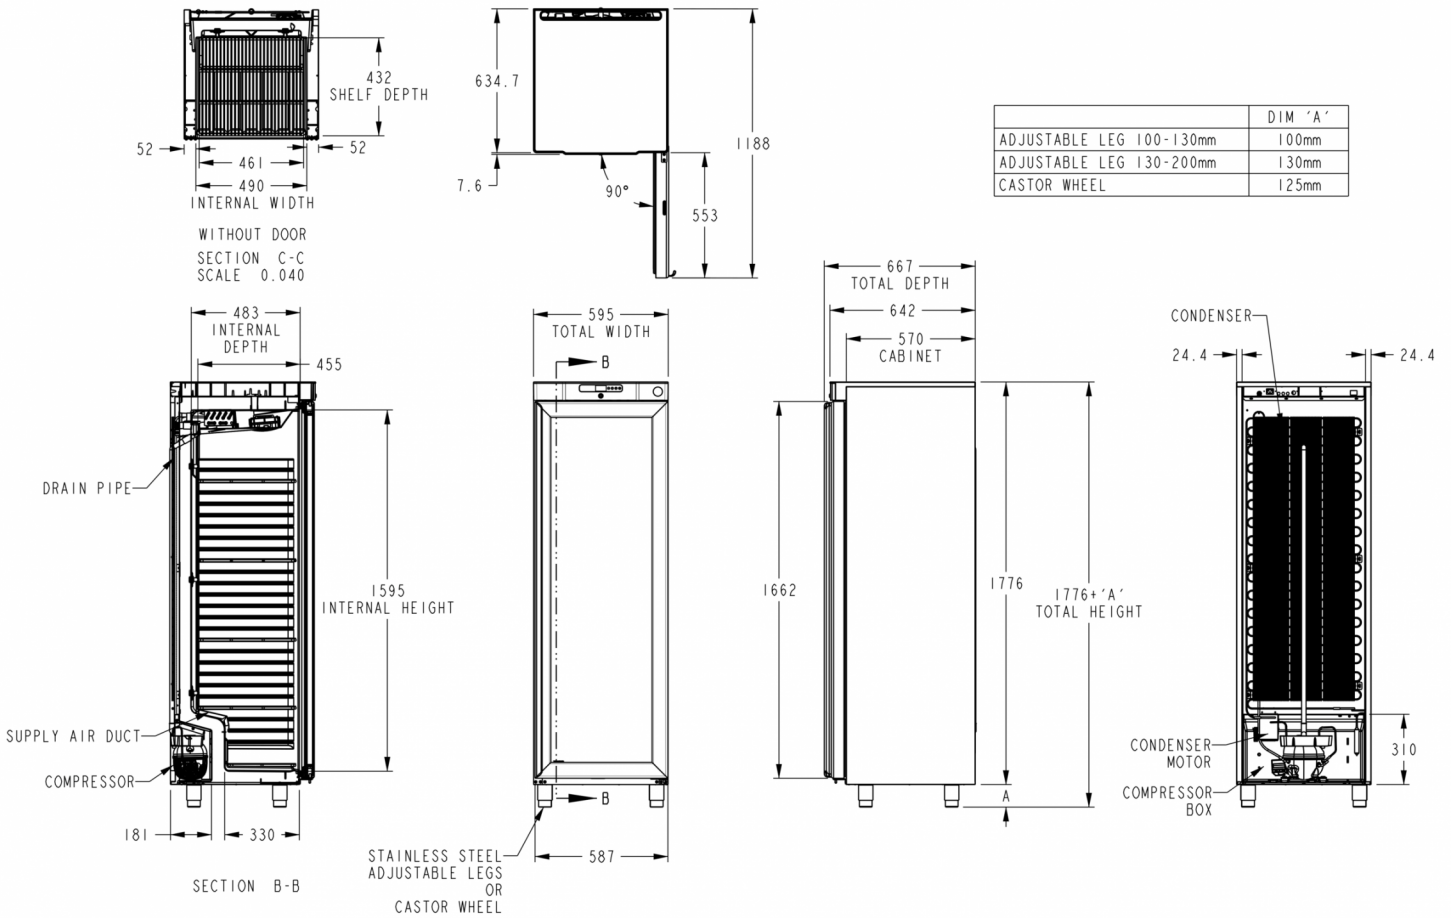

HOSHIZAKI

COMPACT KG42OR L1 DR G E

SPECIFICHE TECNICHE

Intervallo di temperatura	Dimensioni ripiano	Volume lordo	Volume netto	Alimentazione	Valori di allacciamento	Classe climatica	Livello rumorosità	Capacità di refrigerazione (a -10°C)
+1/+12°C	Ripiano 483,8 x 433 mm	343 l	265 l	230V, 50Hz	130 W	4	39,8 dB	122 W

SPECIFICHE DI TRASPORTO

Larghezza (con imballo)	Profondità (con imballo)	Altezza (con imballo)	Volume (con imballo)	Peso lordo	Larghezza	Profondità	Altezza	Altezza inclusa le gambe (minimo)	Altezza inclusi le gambe (massimo)	Peso netto
614 mm	720 mm	2.037 mm	0,377 m³	99 kg	595 mm	667 mm	1.776 mm	1.876 mm	1.906 mm	89 kg

Esonero da responsabilità: Abbiamo cercato di garantire che le informazioni contenute in questa scheda tecnica siano accurate al momento della pubblicazione. Hoshizaki Europe BV non si assume alcuna responsabilità per errori tipografici o omissioni o per qualsiasi interpretazione errata delle informazioni all'interno della pubblicazione e si riserva il diritto di modificare le stesse senza preavviso.

HOSHIZAKI

Hoshizaki Belgium
Hoshizaki Danmark
Hoshizaki Deutschland
Hoshizaki France
Hoshizaki Iberia
Hoshizaki Italia
Hoshizaki Middle East

info@hoshizaki.nl
info@hoshizaki.dk
vertrieb@hoshizaki.de
info@hoshizaki.fr
info@hoshizaki.es
commerciale@hoshizaki.it
sales.ex@hoshizaki-europe.com

Hoshizaki Netherlands
Hoshizaki Norge
Hoshizaki Sverige
Hoshizaki UK
Paesi di esportazione
Altri paesi

info@hoshizaki.nl
salg@hoshizaki.no
orderSE@hoshizaki.dk
uksales@hoshizaki.uk
sales.ex@hoshizaki-europe.com
sales.ex@hoshizaki-europe.com

www.hoshizaki-europe.com