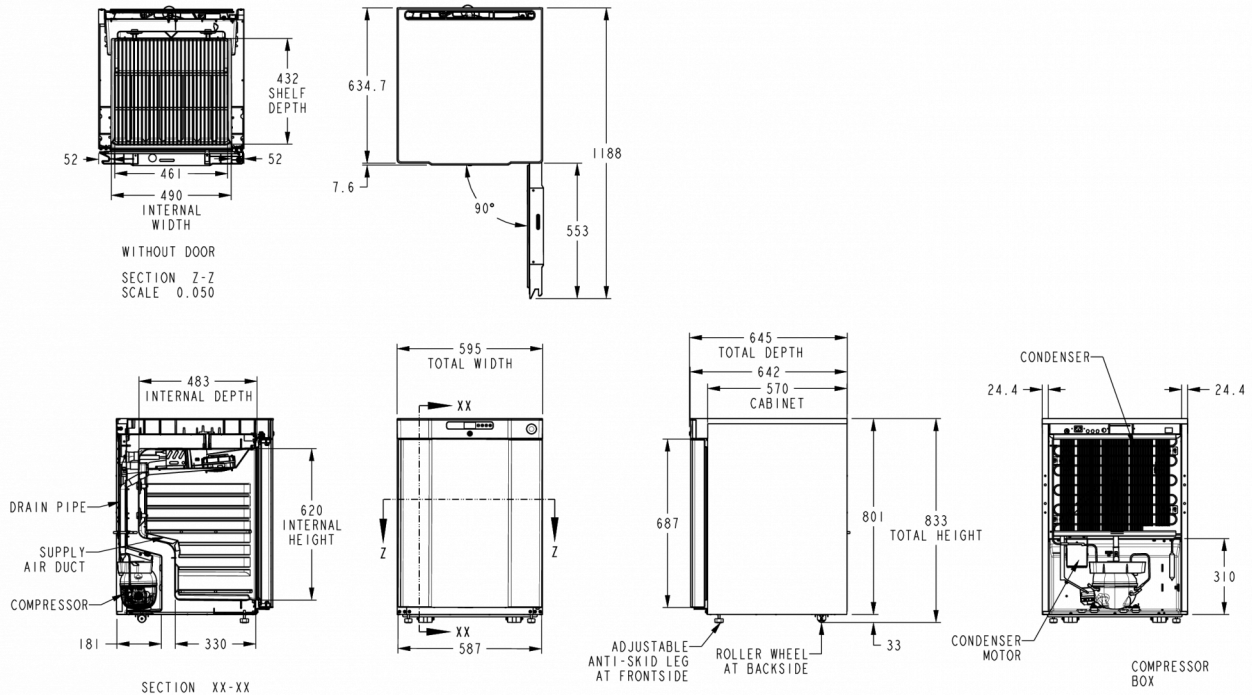

HOSHIZAKI

COMPACT K220L DR G E

SPECIFICHE TECNICHE

Intervallo di temperatura	Dimensioni ripiano	Volume lordo	Volume netto	Alimentazione	Valori di allacciamento	Classe climatica	Livello rumorosità	Capacità di refrigerazione (a -10°C)
+1/+12°C	Ripiano 483,8 x 433 mm	123 l	77 l	230V, 50Hz	70 W	4	38,8 dB(A)	63 W

SPECIFICHE DI TRASPORTO

Larghezza (con imballo)	Profondità (con imballo)	Altezza (con imballo)	Volume (con imballo)	Peso lordo	Larghezza	Profondità	Altezza	Peso netto
614 mm	720 mm	997 mm	0,441 m³	52 kg	595 mm	645 mm	833 mm	43 kg

Esonero da responsabilità: Abbiamo cercato di garantire che le informazioni contenute in questa scheda tecnica siano accurate al momento della pubblicazione. Hoshizaki Europe BV non si assume alcuna responsabilità per errori tipografici o omissioni o per qualsiasi interpretazione errata delle informazioni all'interno della pubblicazione e si riserva il diritto di modificare le stesse senza preavviso.

Hoshizaki Belgium
Hoshizaki Danmark
Hoshizaki Deutschland
Hoshizaki France
Hoshizaki Iberia
Hoshizaki Italia
Hoshizaki Middle East

info@hoshizaki.nl
info@hoshizaki.dk
vertrieb@hoshizaki.de
info@hoshizaki.fr
info@hoshizaki.es
commerciale@hoshizaki.it
sales.ex@hoshizaki-europe.com

Hoshizaki Netherlands info@hoshizaki.nl
Hoshizaki Norge salg@hoshizaki.no
Hoshizaki Sverige orderSE@hoshizaki.uk
Hoshizaki UK uksales@hoshizaki.uk
Paesi di esportazione sales.ex@hoshizaki-europe.com
Altri paesi sales.ex@hoshizaki-europe.com

www.hoshizaki-europe.com