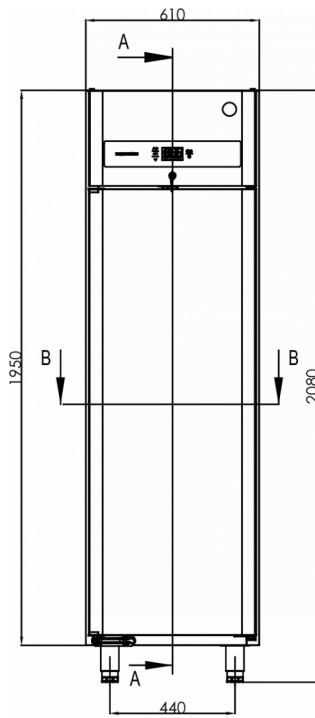

HOSHIZAKI

Premier K 60 L DR

SPECIFICHE TECNICHE

Intervallo di temperatura	Dimensioni ripiano	Volume lordo	Volume netto	Alimentazione	Valori di allacciamento	Classe climatica	Livello rumorosità	Capacità di refrigerazione (a -10°C)
+2/+12°C	Ripiano Euronorm 400x600mm | 1/1 EN	480 l	335 l	230V, 50Hz	120 W	5	46 dB(A)	206 W

SPECIFICHE DI TRASPORTO

Larghezza (con imballo)	Profondità (con imballo)	Altezza (con imballo)	Volume (con imballo)	Peso lordo	Larghezza	Profondità	Altezza	Altezza inclusa le gambe (minimo)	Altezza inclusi le gambe (massimo)	Peso netto
670 mm	880 mm	2.150 mm	1,268 m³	120 kg	610 mm	848 mm	1.950 mm	2.080 mm	2.130 mm	110 kg

Esonero da responsabilità: Abbiamo cercato di garantire che le informazioni contenute in questa scheda tecnica siano accurate al momento della pubblicazione. Hoshizaki Europe BV non si assume alcuna responsabilità per errori tipografici o omissioni o per qualsiasi interpretazione errata delle informazioni all'interno della pubblicazione e si riserva il diritto di modificare le stesse senza preavviso.

Hoshizaki Belgium
Hoshizaki Danmark
Hoshizaki Deutschland
Hoshizaki France
Hoshizaki Iberia
Hoshizaki Italia
Hoshizaki Middle East

info@hoshizaki.nl
info@hoshizaki.dk
vertrieb@hoshizaki.de
info@hoshizaki.fr
info@hoshizaki.es
commerciale@hoshizaki.it
sales.ex@hoshizaki-europe.com

Hoshizaki Netherlands info@hoshizaki.nl
Hoshizaki Norge salg@hoshizaki.no
Hoshizaki Sverige order@hoshizaki.se
Hoshizaki UK uksales@hoshizaki.uk
Paesi di esportazione sales.ex@hoshizaki-europe.com
Altri paesi sales.ex@hoshizaki-europe.com

www.hoshizaki-europe.com