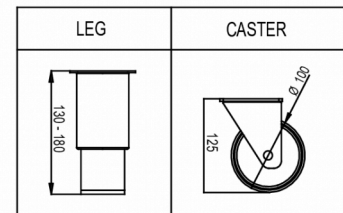

HOSHIZAKI

Premier K 60 L DR

SPECIFICHE TECNICHE

Intervallo di temperatura	Dimensioni ripiano	Volume lordo	Volume netto	Alimentazione	Valori di allacciamento	Classe climatica	Livello rumorosità	Capacità di refrigerazione (a -10°C)
+2/+12°C	Ripiano Euronorm 400x600mm | 1/1 EN	480 l	335 l	230V, 50Hz	120 W	5	46 dB(A)	206 W

SPECIFICHE DI TRASPORTO

Larghezza (con imballo)	Profondità (con imballo)	Altezza (con imballo)	Volume (con imballo)	Peso lordo	Larghezza	Profondità	Altezza	Altezza inclusa le gambe (minimo)	Altezza inclusi le gambe (massimo)	Peso netto
670 mm	880 mm	2.150 mm	1,268 m³	120 kg	610 mm	848 mm	1.950 mm	2.080 mm	2.130 mm	110 kg

Esonero da responsabilità: Abbiamo cercato di garantire che le informazioni contenute in questa scheda tecnica siano accurate al momento della pubblicazione. Hoshizaki Europe BV non si assume alcuna responsabilità per errori tipografici o omissioni o per qualsiasi interpretazione errata delle informazioni all'interno della pubblicazione e si riserva il diritto di modificare le stesse senza preavviso.

Hoshizaki Belgium
Hoshizaki Danmark
Hoshizaki Deutschland
Hoshizaki France
Hoshizaki Iberia
Hoshizaki Italia
Hoshizaki Middle East

info@hoshizaki.nl
info@hoshizaki.dk
vertrieb@hoshizaki.de
info@hoshizaki.fr
info@hoshizaki.es
commerciale@hoshizaki.it
sales.ex@hoshizaki-europe.com

Hoshizaki Netherlands info@hoshizaki.nl
Hoshizaki Norge salg@hoshizaki.no
Hoshizaki Sverige order@hoshizaki.se
Hoshizaki UK uksales@hoshizaki.uk
Paesi di esportazione sales.ex@hoshizaki-europe.com
Altri paesi sales.ex@hoshizaki-europe.com

www.hoshizaki-europe.com