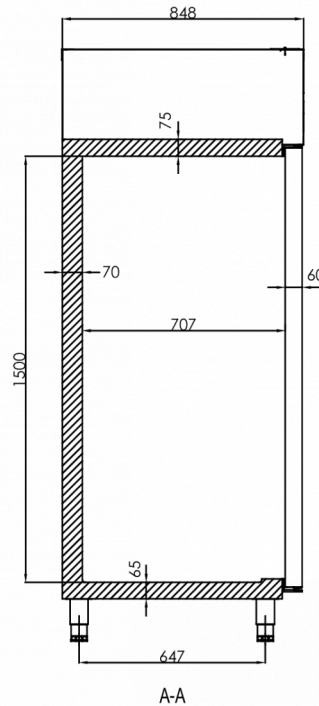

HOSHIZAKI

Premier K 60 L DR

SPECIFICHE TECNICHE

Intervallo di temperatura	Dimensioni ripiano	Volume lordo	Volume netto	Alimentazione	Valori di allacciamento	Classe climatica	Livello rumorosità	Capacità di refrigerazione (a -10°C)
+2/+12°C	Ripiano Euronorm 400x600mm | 1/1 EN	480 l	335 l	230V, 50Hz	120 W	5	46 dB(A)	206 W

SPECIFICHE DI TRASPORTO

Larghezza (con imballo)	Profondità (con imballo)	Altezza (con imballo)	Volume (con imballo)	Peso lordo	Larghezza	Profondità	Altezza	Altezza inclusa le gambe (minimo)	Altezza inclusi le gambe (massimo)	Peso netto
670 mm	880 mm	2.150 mm	1,268 m³	120 kg	610 mm	848 mm	1.950 mm	2.080 mm	2.130 mm	110 kg

Esonero da responsabilità: Abbiamo cercato di garantire che le informazioni contenute in questa scheda tecnica siano accurate al momento della pubblicazione. Hoshizaki Europe BV non si assume alcuna responsabilità per errori tipografici o omissioni o per qualsiasi interpretazione errata delle informazioni all'interno della pubblicazione e si riserva il diritto di modificare le stesse senza preavviso.

Hoshizaki Belgium
Hoshizaki Danmark
Hoshizaki Deutschland
Hoshizaki France
Hoshizaki Iberia
Hoshizaki Italia
Hoshizaki Middle East

info@hoshizaki.nl
info@hoshizaki.dk
vertrieb@hoshizaki.de
info@hoshizaki.fr
info@hoshizaki.es
commerciale@hoshizaki.it
sales.ex@hoshizaki-europe.com

Hoshizaki Netherlands info@hoshizaki.nl
Hoshizaki Norge salg@hoshizaki.no
Hoshizaki Sverige order@hoshizaki.se
Hoshizaki UK uksales@hoshizaki.uk
Paesi di esportazione sales.ex@hoshizaki-europe.com
Altri paesi sales.ex@hoshizaki-europe.com

www.hoshizaki-europe.com