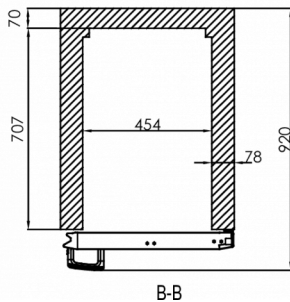

HOSHIZAKI

Premier K 60 L DR

SPECIFICHE TECNICHE

Intervallo di temperatura	Dimensioni ripiano	Volume lordo	Volume netto	Alimentazione	Valori di allacciamento	Classe climatica	Livello rumorosità	Capacità di refrigerazione (a -10°C)
+2/+12°C	Ripiano Euronorm 400x600mm | 1/1 EN	480 l	335 l	230V, 50Hz	120 W	5	46 dB(A)	206 W

SPECIFICHE DI TRASPORTO

Larghezza (con imballo)	Profondità (con imballo)	Altezza (con imballo)	Volume (con imballo)	Peso lordo	Larghezza	Profondità	Altezza	Altezza inclusa le gambe (minimo)	Altezza inclusi le gambe (massimo)	Peso netto
670 mm	880 mm	2.150 mm	1,268 m³	120 kg	610 mm	848 mm	1.950 mm	2.080 mm	2.130 mm	110 kg

Esonero da responsabilità: Abbiamo cercato di garantire che le informazioni contenute in questa scheda tecnica siano accurate al momento della pubblicazione. Hoshizaki Europe BV non si assume alcuna responsabilità per errori tipografici o omissioni o per qualsiasi interpretazione errata delle informazioni all'interno della pubblicazione e si riserva il diritto di modificare le stesse senza preavviso.

Hoshizaki Belgium
Hoshizaki Danmark
Hoshizaki Deutschland
Hoshizaki France
Hoshizaki Iberia
Hoshizaki Italia
Hoshizaki Middle East

info@hoshizaki.nl
info@hoshizaki.dk
vertrieb@hoshizaki.de
info@hoshizaki.fr
info@hoshizaki.es
commerciale@hoshizaki.it
sales.ex@hoshizaki-europe.com

Hoshizaki Netherlands info@hoshizaki.nl
Hoshizaki Norge salg@hoshizaki.no
Hoshizaki Sverige order@hoshizaki.se
Hoshizaki UK uksales@hoshizaki.uk
Paesi di esportazione sales.ex@hoshizaki-europe.com
Altri paesi sales.ex@hoshizaki-europe.com

www.hoshizaki-europe.com