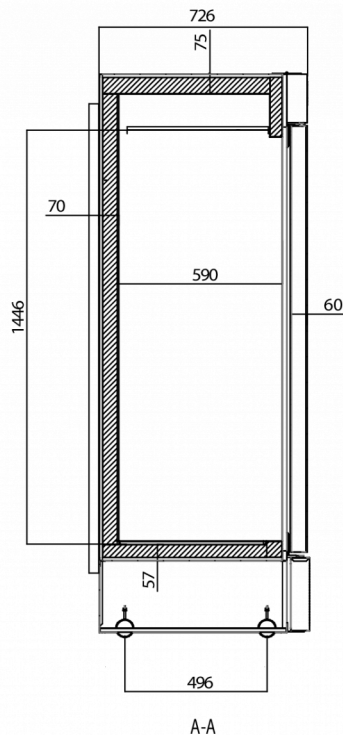

HOSHIZAKI

Premier K BW80 DR

SPECIFICHE TECNICHE

Intervallo di temperatura	Dimensioni ripiano	Volume lordo	Volume netto	Alimentazione	Valori di allacciamento	Classe climatica	Livello rumorosità	Capacità di refrigerazione (a -10°C)
+2/+12°C	2/1 GN largh.	610 l	457 l	230V, 50Hz	120 W	5	46 dB(A)	206 W

SPECIFICHE DI TRASPORTO

Larghezza (con imballo)	Profondità (con imballo)	Altezza (con imballo)	Volume (con imballo)	Peso lordo	Larghezza	Profondità	Altezza	Peso netto
870 mm	795 mm	2.150 mm	1,487 m³	145 kg	830 mm	770 mm	1.970 mm	135 kg

Esonero da responsabilità: Abbiamo cercato di garantire che le informazioni contenute in questa scheda tecnica siano accurate al momento della pubblicazione. Hoshizaki Europe BV non si assume alcuna responsabilità per errori tipografici o omissioni o per qualsiasi interpretazione errata delle informazioni all'interno della pubblicazione e si riserva il diritto di modificare le stesse senza preavviso.

Hoshizaki Belgium
Hoshizaki Danmark
Hoshizaki Deutschland
Hoshizaki France
Hoshizaki Iberia
Hoshizaki Italia
Hoshizaki Middle East

info@hoshizaki.nl
info@hoshizaki.dk
vertrieb@hoshizaki.de
info@hoshizaki.fr
info@hoshizaki.es
commerciale@hoshizaki.it
sales.ex@hoshizaki-europe.com

Hoshizaki Netherlands info@hoshizaki.nl
Hoshizaki Norge salg@hoshizaki.no
Hoshizaki Sverige orderSE@hoshizaki.dk
Hoshizaki UK uksales@hoshizaki.uk
Paesi di esportazione sales.ex@hoshizaki-europe.com
Altri paesi sales.ex@hoshizaki-europe.com

www.hoshizaki-europe.com