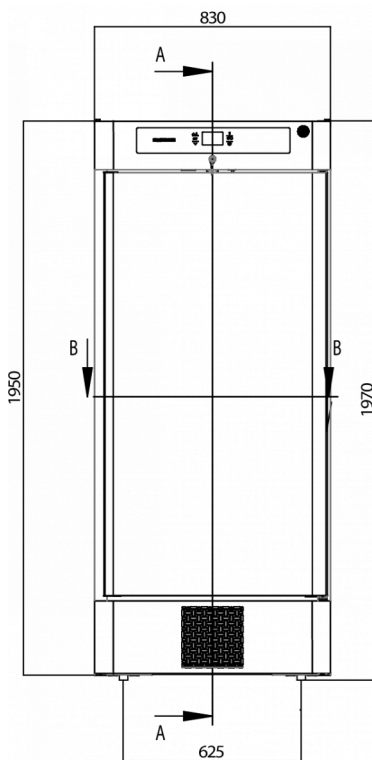

HOSHIZAKI

Premier K BW80 DR

SPECIFICHE TECNICHE

Intervallo di temperatura	Dimensioni ripiano	Volume lordo	Volume netto	Alimentazione	Valori di allacciamento	Classe climatica	Livello rumorosità	Capacità di refrigerazione (a -10°C)
+2/+12°C	2/1 GN largh.	610 l	457 l	230V, 50Hz	120 W	5	46 dB(A)	206 W

SPECIFICHE DI TRASPORTO

Larghezza (con imballo)	Profondità (con imballo)	Altezza (con imballo)	Volume (con imballo)	Peso lordo	Larghezza	Profondità	Altezza	Peso netto
870 mm	795 mm	2.150 mm	1,487 m³	145 kg	830 mm	770 mm	1.970 mm	135 kg

Esonero da responsabilità: Abbiamo cercato di garantire che le informazioni contenute in questa scheda tecnica siano accurate al momento della pubblicazione. Hoshizaki Europe BV non si assume alcuna responsabilità per errori tipografici o omissioni o per qualsiasi interpretazione errata delle informazioni all'interno della pubblicazione e si riserva il diritto di modificare le stesse senza preavviso.

Hoshizaki Belgium
Hoshizaki Danmark
Hoshizaki Deutschland
Hoshizaki France
Hoshizaki Iberia
Hoshizaki Italia
Hoshizaki Middle East

info@hoshizaki.nl
info@hoshizaki.dk
vertrieb@hoshizaki.de
info@hoshizaki.fr
info@hoshizaki.es
commerciale@hoshizaki.it
sales.ex@hoshizaki-europe.com

Hoshizaki Netherlands info@hoshizaki.nl
Hoshizaki Norge salg@hoshizaki.no
Hoshizaki Sverige orderSE@hoshizaki.dk
Hoshizaki UK uksales@hoshizaki.uk
Paesi di esportazione sales.ex@hoshizaki-europe.com
Altri paesi sales.ex@hoshizaki-europe.com

www.hoshizaki-europe.com