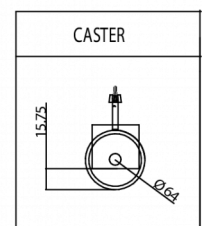

HOSHIZAKI

Premier K BW80 DR

SPECIFICHE TECNICHE

Intervallo di temperatura	Dimensioni ripiano	Volume lordo	Volume netto	Alimentazione	Valori di allacciamento	Classe climatica	Livello rumorosità	Capacità di refrigerazione (a -10°C)
+2/+12°C	2/1 GN largh.	610 l	457 l	230V, 50Hz	120 W	5	46 dB(A)	206 W

SPECIFICHE DI TRASPORTO

Larghezza (con imballo)	Profondità (con imballo)	Altezza (con imballo)	Volume (con imballo)	Peso lordo	Larghezza	Profondità	Altezza	Peso netto
870 mm	795 mm	2.150 mm	1,487 m³	145 kg	830 mm	770 mm	1.970 mm	135 kg

Esonero da responsabilità: Abbiamo cercato di garantire che le informazioni contenute in questa scheda tecnica siano accurate al momento della pubblicazione. Hoshizaki Europe BV non si assume alcuna responsabilità per errori tipografici o omissioni o per qualsiasi interpretazione errata delle informazioni all'interno della pubblicazione e si riserva il diritto di modificare le stesse senza preavviso.

Hoshizaki Belgium
Hoshizaki Danmark
Hoshizaki Deutschland
Hoshizaki France
Hoshizaki Iberia
Hoshizaki Italia
Hoshizaki Middle East

info@hoshizaki.nl
info@hoshizaki.dk
vertrieb@hoshizaki.de
info@hoshizaki.fr
info@hoshizaki.es
commerciale@hoshizaki.it
sales.ex@hoshizaki-europe.com

Hoshizaki Netherlands info@hoshizaki.nl
Hoshizaki Norge salg@hoshizaki.no
Hoshizaki Sverige orderSE@hoshizaki.dk
Hoshizaki UK uksales@hoshizaki.uk
Paesi di esportazione sales.ex@hoshizaki-europe.com
Altri paesi sales.ex@hoshizaki-europe.com

www.hoshizaki-europe.com