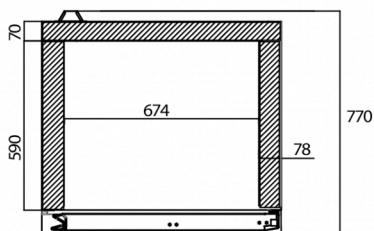

HOSHIZAKI

Premier K BW80 DR

SPECIFICHE TECNICHE

Intervallo di temperatura	Dimensioni ripiano	Volume lordo	Volume netto	Alimentazione	Valori di allacciamento	Classe climatica	Livello rumorosità	Capacità di refrigerazione (a -10°C)
+2/+12°C	2/1 GN largh.	610 l	457 l	230V, 50Hz	120 W	5	46 dB(A)	206 W

SPECIFICHE DI TRASPORTO

Larghezza (con imballo)	Profondità (con imballo)	Altezza (con imballo)	Volume (con imballo)	Peso lordo	Larghezza	Profondità	Altezza	Peso netto
870 mm	795 mm	2.150 mm	1,487 m³	145 kg	830 mm	770 mm	1.970 mm	135 kg

Esonero da responsabilità: Abbiamo cercato di garantire che le informazioni contenute in questa scheda tecnica siano accurate al momento della pubblicazione. Hoshizaki Europe BV non si assume alcuna responsabilità per errori tipografici o omissioni o per qualsiasi interpretazione errata delle informazioni all'interno della pubblicazione e si riserva il diritto di modificare le stesse senza preavviso.

Hoshizaki Belgium
Hoshizaki Danmark
Hoshizaki Deutschland
Hoshizaki France
Hoshizaki Iberia
Hoshizaki Italia
Hoshizaki Middle East

info@hoshizaki.nl
info@hoshizaki.dk
vertrieb@hoshizaki.de
info@hoshizaki.fr
info@hoshizaki.es
commerciale@hoshizaki.it
sales.ex@hoshizaki-europe.com

Hoshizaki Netherlands info@hoshizaki.nl
Hoshizaki Norge salg@hoshizaki.no
Hoshizaki Sverige orderSE@hoshizaki.dk
Hoshizaki UK uksales@hoshizaki.uk
Paesi di esportazione sales.ex@hoshizaki-europe.com
Altri paesi sales.ex@hoshizaki-europe.com

www.hoshizaki-europe.com