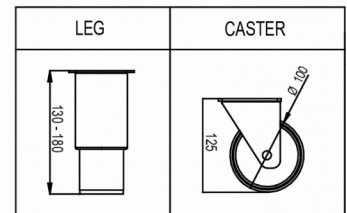

HOSHIZAKI

Premier KG 140 L

SPECIFICHE TECNICHE

Intervallo di temperatura	Dimensioni ripiano	Volume lordo	Volume netto	Alimentazione	Valori di allacciamento	Classe climatica	Livello rumorosità	Capacità di refrigerazione (a -10°C)
+2/+12°C	2/1 GN prof.	1.400 l	1.085 l	230V, 50Hz	200 W	4	50 dB(A)	361 W

SPECIFICHE DI TRASPORTO

Larghezza (con imballo)	Profondità (con imballo)	Altezza (con imballo)	Volume (con imballo)	Peso lordo	Larghezza	Profondità	Altezza	Altezza inclusa le gambe (minimo)	Altezza inclusi le gambe (massimo)	Peso netto
1.420 mm	880 mm	2.150 mm	2,687 m³	224 kg	1.380 mm	848 mm	1.950 mm	2.080 mm	2.130 mm	212 kg

Esonero da responsabilità: Abbiamo cercato di garantire che le informazioni contenute in questa scheda tecnica siano accurate al momento della pubblicazione. Hoshizaki Europe BV non si assume alcuna responsabilità per errori tipografici o omissioni o per qualsiasi interpretazione errata delle informazioni all'interno della pubblicazione e si riserva il diritto di modificare le stesse senza preavviso.

Hoshizaki Belgium
Hoshizaki Danmark
Hoshizaki Deutschland
Hoshizaki France
Hoshizaki Iberia
Hoshizaki Italia
Hoshizaki Middle East

info@hoshizaki.nl
info@hoshizaki.dk
vertrieb@hoshizaki.de
info@hoshizaki.fr
info@hoshizaki.es
commerciale@hoshizaki.it
sales.ex@hoshizaki-europe.com

Hoshizaki Netherlands info@hoshizaki.nl
Hoshizaki Norge salg@hoshizaki.no
Hoshizaki Sverige orderSE@hoshizaki.dk
Hoshizaki UK uksales@hoshizaki.uk
Paesi di esportazione sales.ex@hoshizaki-europe.com
Altri paesi sales.ex@hoshizaki-europe.com

www.hoshizaki-europe.com