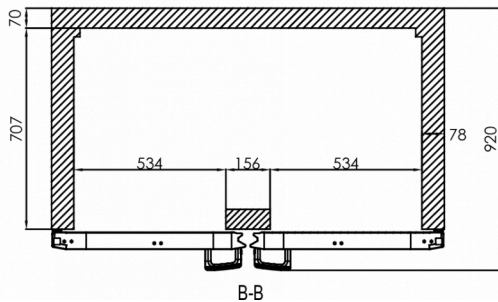

HOSHIZAKI

Premier KG 140 L

SPECIFICHE TECNICHE

Intervallo di temperatura	Dimensioni ripiano	Volume lordo	Volume netto	Alimentazione	Valori di allacciamento	Classe climatica	Livello rumorosità	Capacità di refrigerazione (a -10°C)
+2/+12°C	2/1 GN prof.	1.400 l	1.085 l	230V, 50Hz	200 W	4	50 dB(A)	361 W

SPECIFICHE DI TRASPORTO

Larghezza (con imballo)	Profondità (con imballo)	Altezza (con imballo)	Volume (con imballo)	Peso lordo	Larghezza	Profondità	Altezza	Altezza inclusa le gambe (minimo)	Altezza inclusi le gambe (massimo)	Peso netto
1.420 mm	880 mm	2.150 mm	2,687 m³	224 kg	1.380 mm	848 mm	1.950 mm	2.080 mm	2.130 mm	212 kg

Esonero da responsabilità: Abbiamo cercato di garantire che le informazioni contenute in questa scheda tecnica siano accurate al momento della pubblicazione. Hoshizaki Europe BV non si assume alcuna responsabilità per errori tipografici o omissioni o per qualsiasi interpretazione errata delle informazioni all'interno della pubblicazione e si riserva il diritto di modificare le stesse senza preavviso.

Hoshizaki Belgium
Hoshizaki Danmark
Hoshizaki Deutschland
Hoshizaki France
Hoshizaki Iberia
Hoshizaki Italia
Hoshizaki Middle East

info@hoshizaki.nl
info@hoshizaki.dk
vertrieb@hoshizaki.de
info@hoshizaki.fr
info@hoshizaki.es
commerciale@hoshizaki.it
sales.ex@hoshizaki-europe.com

Hoshizaki Netherlands info@hoshizaki.nl
Hoshizaki Norge salg@hoshizaki.no
Hoshizaki Sverige orderSE@hoshizaki.dk
Hoshizaki UK uksales@hoshizaki.uk
Paesi di esportazione sales.ex@hoshizaki-europe.com
Altri paesi sales.ex@hoshizaki-europe.com

www.hoshizaki-europe.com