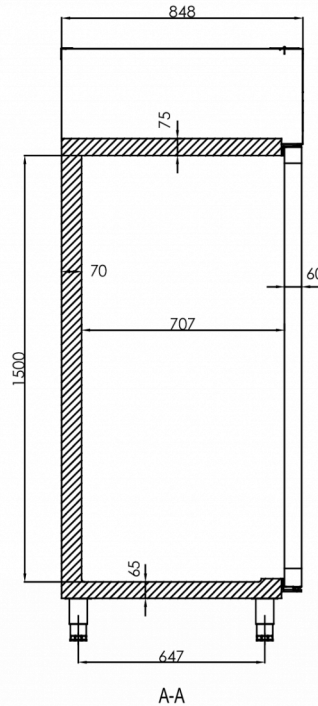

HOSHIZAKI

Premier KG 140 L

SPECIFICHE TECNICHE

Intervallo di temperatura	Dimensioni ripiano	Volume lordo	Volume netto	Alimentazione	Valori di allacciamento	Classe climatica	Livello rumorosità	Capacità di refrigerazione (a -10°C)
+2/+12°C	2/1 GN prof.	1.400 l	1.085 l	230V, 50Hz	200 W	4	50 dB(A)	361 W

SPECIFICHE DI TRASPORTO

Larghezza (con imballo)	Profondità (con imballo)	Altezza (con imballo)	Volume (con imballo)	Peso lordo	Larghezza	Profondità	Altezza	Altezza inclusa le gambe (minimo)	Altezza inclusi le gambe (massimo)	Peso netto
1.420 mm	880 mm	2.150 mm	2,687 m³	224 kg	1.380 mm	848 mm	1.950 mm	2.080 mm	2.130 mm	212 kg

Esonero da responsabilità: Abbiamo cercato di garantire che le informazioni contenute in questa scheda tecnica siano accurate al momento della pubblicazione. Hoshizaki Europe BV non si assume alcuna responsabilità per errori tipografici o omissioni o per qualsiasi interpretazione errata delle informazioni all'interno della pubblicazione e si riserva il diritto di modificare le stesse senza preavviso.

Hoshizaki Belgium
Hoshizaki Danmark
Hoshizaki Deutschland
Hoshizaki France
Hoshizaki Iberia
Hoshizaki Italia
Hoshizaki Middle East

info@hoshizaki.nl
info@hoshizaki.dk
vertrieb@hoshizaki.de
info@hoshizaki.fr
info@hoshizaki.es
commerciale@hoshizaki.it
sales.ex@hoshizaki-europe.com

Hoshizaki Netherlands info@hoshizaki.nl
Hoshizaki Norge salg@hoshizaki.no
Hoshizaki Sverige orderSE@hoshizaki.dk
Hoshizaki UK uksales@hoshizaki.uk
Paesi di esportazione sales.ex@hoshizaki-europe.com
Altri paesi sales.ex@hoshizaki-europe.com

www.hoshizaki-europe.com