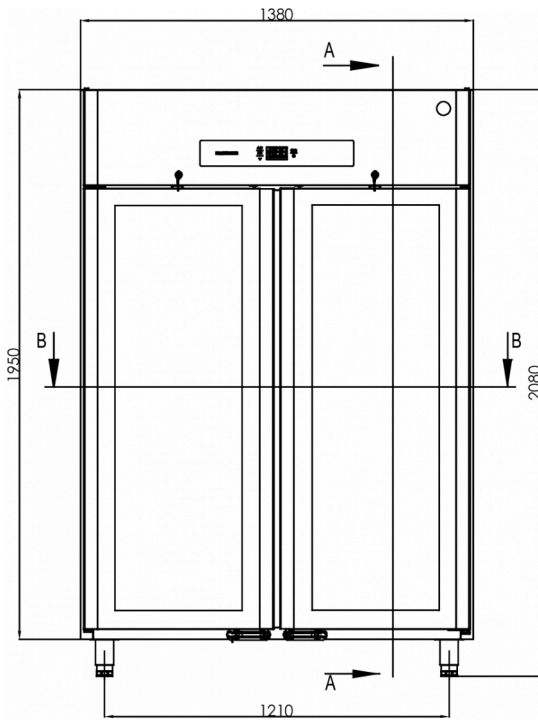

HOSHIZAKI

Premier KG 140 L

SPECIFICHE TECNICHE

Intervallo di temperatura	Dimensioni ripiano	Volume lordo	Volume netto	Alimentazione	Valori di allacciamento	Classe climatica	Livello rumorosità	Capacità di refrigerazione (a -10°C)
+2/+12°C	2/1 GN prof.	1.400 l	1.085 l	230V, 50Hz	200 W	4	50 dB(A)	361 W

SPECIFICHE DI TRASPORTO

Larghezza (con imballo)	Profondità (con imballo)	Altezza (con imballo)	Volume (con imballo)	Peso lordo	Larghezza	Profondità	Altezza	Altezza inclusa le gambe (minimo)	Altezza inclusi le gambe (massimo)	Peso netto
1.420 mm	880 mm	2.150 mm	2,687 m³	224 kg	1.380 mm	848 mm	1.950 mm	2.080 mm	2.130 mm	212 kg

Esonero da responsabilità: Abbiamo cercato di garantire che le informazioni contenute in questa scheda tecnica siano accurate al momento della pubblicazione. Hoshizaki Europe BV non si assume alcuna responsabilità per errori tipografici o omissioni o per qualsiasi interpretazione errata delle informazioni all'interno della pubblicazione e si riserva il diritto di modificare le stesse senza preavviso.

Hoshizaki Belgium
Hoshizaki Danmark
Hoshizaki Deutschland
Hoshizaki France
Hoshizaki Iberia
Hoshizaki Italia
Hoshizaki Middle East

info@hoshizaki.nl
info@hoshizaki.dk
vertrieb@hoshizaki.de
info@hoshizaki.fr
info@hoshizaki.es
commerciale@hoshizaki.it
sales.ex@hoshizaki-europe.com

Hoshizaki Netherlands info@hoshizaki.nl
Hoshizaki Norge salg@hoshizaki.no
Hoshizaki Sverige orderSE@hoshizaki.dk
Hoshizaki UK uksales@hoshizaki.uk
Paesi di esportazione sales.ex@hoshizaki-europe.com
Altri paesi sales.ex@hoshizaki-europe.com

www.hoshizaki-europe.com