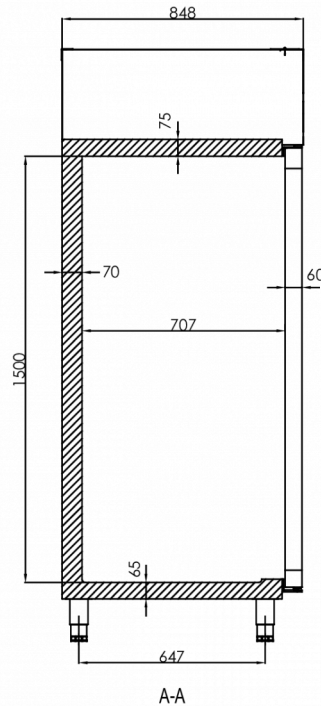

HOSHIZAKI

Premier KG 60 L DR

SPECIFICHE TECNICHE

Intervallo di temperatura	Dimensioni ripiano	Volume lordo	Volume netto	Alimentazione	Valori di allacciamento	Classe climatica	Livello rumorosità	Capacità di refrigerazione (a -10°C)
+2/+12°C	Ripiano Euronorm 400x600mm | 1/1 EN	480 l	335 l	230V, 50Hz	120 W	4	46 dB(A)	206 W

SPECIFICHE DI TRASPORTO

Larghezza (con imballo)	Profondità (con imballo)	Altezza (con imballo)	Volume (con imballo)	Peso lordo	Larghezza	Profondità	Altezza	Altezza inclusa le gambe (minimo)	Altezza inclusi le gambe (massimo)	Peso netto
670 mm	880 mm	2.150 mm	1,268 m³	125 kg	610 mm	848 mm	1.950 mm	2.080 mm	2.130 mm	115 kg

Esonero da responsabilità: Abbiamo cercato di garantire che le informazioni contenute in questa scheda tecnica siano accurate al momento della pubblicazione. Hoshizaki Europe BV non si assume alcuna responsabilità per errori tipografici o omissioni o per qualsiasi interpretazione errata delle informazioni all'interno della pubblicazione e si riserva il diritto di modificare le stesse senza preavviso.

Hoshizaki Belgium
Hoshizaki Danmark
Hoshizaki Deutschland
Hoshizaki France
Hoshizaki Iberia
Hoshizaki Italia
Hoshizaki Middle East

info@hoshizaki.nl
info@hoshizaki.dk
vertrieb@hoshizaki.de
info@hoshizaki.fr
info@hoshizaki.es
commerciale@hoshizaki.it
sales.ex@hoshizaki-europe.com

Hoshizaki Netherlands info@hoshizaki.nl
Hoshizaki Norge salg@hoshizaki.no
Hoshizaki Sverige orderSE@hoshizaki.dk
Hoshizaki UK uksales@hoshizaki.uk
Paesi di esportazione sales.ex@hoshizaki-europe.com
Altri paesi sales.ex@hoshizaki-europe.com

www.hoshizaki-europe.com