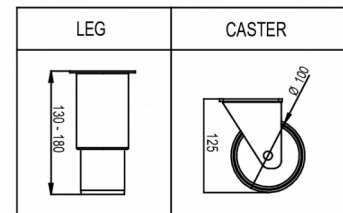

HOSHIZAKI

Premier KG 60 L DR

SPECIFICHE TECNICHE

Intervallo di temperatura	Dimensioni ripiano	Volume lordo	Volume netto	Alimentazione	Valori di allacciamento	Classe climatica	Livello rumorosità	Capacità di refrigerazione (a -10°C)
+2/+12°C	Ripiano Euronorm 400x600mm | 1/1 EN	480 l	335 l	230V, 50Hz	120 W	4	46 dB(A)	206 W

SPECIFICHE DI TRASPORTO

Larghezza (con imballo)	Profondità (con imballo)	Altezza (con imballo)	Volume (con imballo)	Peso lordo	Larghezza	Profondità	Altezza	Altezza inclusa le gambe (minimo)	Altezza inclusi le gambe (massimo)	Peso netto
670 mm	880 mm	2.150 mm	1,268 m³	125 kg	610 mm	848 mm	1.950 mm	2.080 mm	2.130 mm	115 kg

Esonero da responsabilità: Abbiamo cercato di garantire che le informazioni contenute in questa scheda tecnica siano accurate al momento della pubblicazione. Hoshizaki Europe BV non si assume alcuna responsabilità per errori tipografici o omissioni o per qualsiasi interpretazione errata delle informazioni all'interno della pubblicazione e si riserva il diritto di modificare le stesse senza preavviso.

Hoshizaki Belgium
Hoshizaki Danmark
Hoshizaki Deutschland
Hoshizaki France
Hoshizaki Iberia
Hoshizaki Italia
Hoshizaki Middle East

info@hoshizaki.nl
info@hoshizaki.dk
vertrieb@hoshizaki.de
info@hoshizaki.fr
info@hoshizaki.es
commerciale@hoshizaki.it
sales.ex@hoshizaki-europe.com

Hoshizaki Netherlands info@hoshizaki.nl
Hoshizaki Norge salg@hoshizaki.no
Hoshizaki Sverige orderSE@hoshizaki.dk
Hoshizaki UK uksales@hoshizaki.uk
Paesi di esportazione sales.ex@hoshizaki-europe.com
Altri paesi sales.ex@hoshizaki-europe.com

www.hoshizaki-europe.com