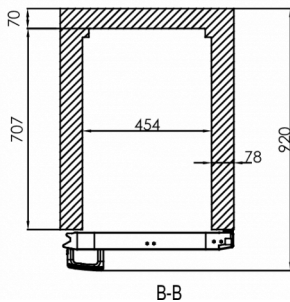

HOSHIZAKI

Premier KG 60 L DR

SPECIFICHE TECNICHE

Intervallo di temperatura	Dimensioni ripiano	Volume lordo	Volume netto	Alimentazione	Valori di allacciamento	Classe climatica	Livello rumorosità	Capacità di refrigerazione (a -10°C)
+2/+12°C	Ripiano Euronorm 400x600mm | 1/1 EN	480 l	335 l	230V, 50Hz	120 W	4	46 dB(A)	206 W

SPECIFICHE DI TRASPORTO

Larghezza (con imballo)	Profondità (con imballo)	Altezza (con imballo)	Volume (con imballo)	Peso lordo	Larghezza	Profondità	Altezza	Altezza inclusa le gambe (minimo)	Altezza inclusi le gambe (massimo)	Peso netto
670 mm	880 mm	2.150 mm	1,268 m³	125 kg	610 mm	848 mm	1.950 mm	2.080 mm	2.130 mm	115 kg

Esonero da responsabilità: Abbiamo cercato di garantire che le informazioni contenute in questa scheda tecnica siano accurate al momento della pubblicazione. Hoshizaki Europe BV non si assume alcuna responsabilità per errori tipografici o omissioni o per qualsiasi interpretazione errata delle informazioni all'interno della pubblicazione e si riserva il diritto di modificare le stesse senza preavviso.

Hoshizaki Belgium
Hoshizaki Danmark
Hoshizaki Deutschland
Hoshizaki France
Hoshizaki Iberia
Hoshizaki Italia
Hoshizaki Middle East

info@hoshizaki.nl
info@hoshizaki.dk
vertrieb@hoshizaki.de
info@hoshizaki.fr
info@hoshizaki.es
commerciale@hoshizaki.it
sales.ex@hoshizaki-europe.com

Hoshizaki Netherlands info@hoshizaki.nl
Hoshizaki Norge salg@hoshizaki.no
Hoshizaki Sverige orderSE@hoshizaki.dk
Hoshizaki UK uksales@hoshizaki.uk
Paesi di esportazione sales.ex@hoshizaki-europe.com
Altri paesi sales.ex@hoshizaki-europe.com

www.hoshizaki-europe.com