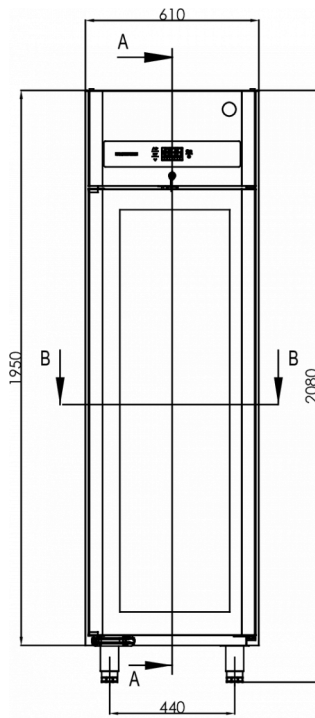

HOSHIZAKI

Premier KG 60 L DR

SPECIFICHE TECNICHE

Intervallo di temperatura	Dimensioni ripiano	Volume lordo	Volume netto	Alimentazione	Valori di allacciamento	Classe climatica	Livello rumorosità	Capacità di refrigerazione (a -10°C)
+2/+12°C	Ripiano Euronorm 400x600mm | 1/1 EN	480 l	335 l	230V, 50Hz	120 W	4	46 dB(A)	206 W

SPECIFICHE DI TRASPORTO

Larghezza (con imballo)	Profondità (con imballo)	Altezza (con imballo)	Volume (con imballo)	Peso lordo	Larghezza	Profondità	Altezza	Altezza inclusa le gambe (minimo)	Altezza inclusi le gambe (massimo)	Peso netto
670 mm	880 mm	2.150 mm	1,268 m³	125 kg	610 mm	848 mm	1.950 mm	2.080 mm	2.130 mm	115 kg

Esonero da responsabilità: Abbiamo cercato di garantire che le informazioni contenute in questa scheda tecnica siano accurate al momento della pubblicazione. Hoshizaki Europe BV non si assume alcuna responsabilità per errori tipografici o omissioni o per qualsiasi interpretazione errata delle informazioni all'interno della pubblicazione e si riserva il diritto di modificare le stesse senza preavviso.

Hoshizaki Belgium
Hoshizaki Danmark
Hoshizaki Deutschland
Hoshizaki France
Hoshizaki Iberia
Hoshizaki Italia
Hoshizaki Middle East

info@hoshizaki.nl
info@hoshizaki.dk
vertrieb@hoshizaki.de
info@hoshizaki.fr
info@hoshizaki.es
commerciale@hoshizaki.it
sales.ex@hoshizaki-europe.com

Hoshizaki Netherlands info@hoshizaki.nl
Hoshizaki Norge salg@hoshizaki.no
Hoshizaki Sverige orderSE@hoshizaki.dk
Hoshizaki UK uksales@hoshizaki.uk
Paesi di esportazione sales.ex@hoshizaki-europe.com
Altri paesi sales.ex@hoshizaki-europe.com

www.hoshizaki-europe.com