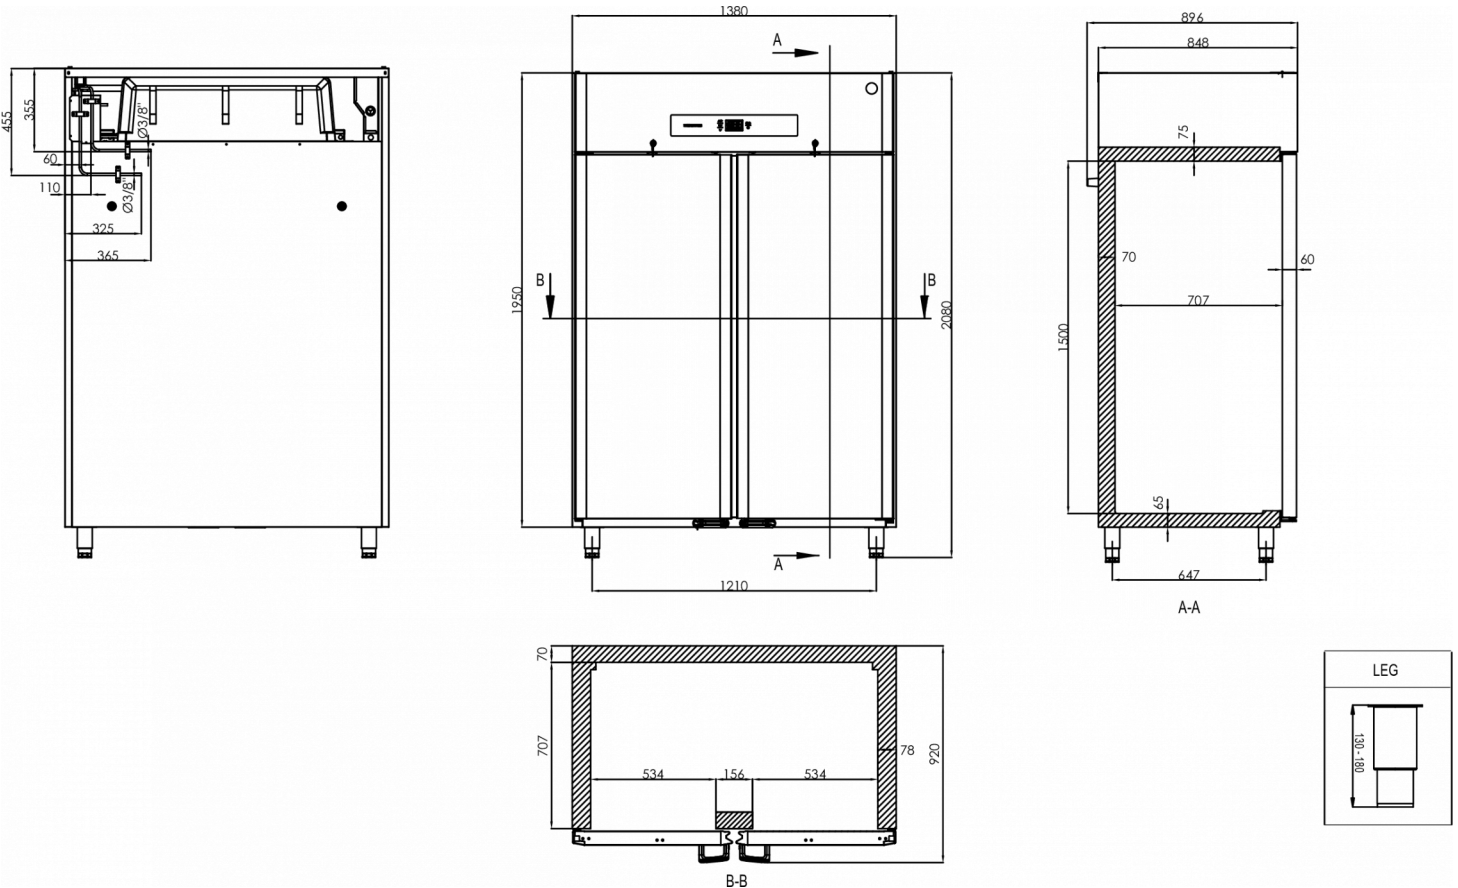

HOSHIZAKI

Premier U 140 CO2 (MPX)

SPECIFICHE TECNICHE

Dimensioni ripiano	Volume lordo	Alimentazione	Capacità di raffreddamento minima (Modalità K e M) a -10°C	Capacità di raffreddamento minima (Modalità F) a -30°C	Amperaggio massimo	Pressione massima sistema	Valori di allacciamento	Intervallo di regolazione temperatura	Classe climatica
2/1 GN prof.	1.400 l	230V, 50Hz	360 W	700 W	3,1 Ah	90 Bar	720 W	-25/+12°C	5

SPECIFICHE DI TRASPORTO

Larghezza (con imballo)	Profondità (con imballo)	Altezza (con imballo)	Volume (con imballo)	Peso lordo	Larghezza	Profondità	Altezza	Altezza inclusa le gambe (minimo)	Altezza inclusi le gambe (massimo)	Peso netto
1.420 mm	975 mm	2.150 mm	2,98 m³	186 kg	1.380 mm	848 mm	1.950 mm	2.080 mm	2.130 mm	170 kg

Esonero da responsabilità: Abbiamo cercato di garantire che le informazioni contenute in questa scheda tecnica siano accurate al momento della pubblicazione. Hoshizaki Europe BV non si assume alcuna responsabilità per errori tipografici o omissioni o per qualsiasi interpretazione errata delle informazioni all'interno della pubblicazione e si riserva il diritto di modificare le stesse senza preavviso.

Prestare attenzione: Questo prodotto è disponibile solo su ordinazione. Per maggiori informazioni sulle tempistiche, vi preghiamo di contattare l'ufficio commerciale Hoshizaki.

Hoshizaki Belgium info@hoshizaki.nl
Hoshizaki Danmark info@hoshizaki.dk
Hoshizaki Deutschland vertrieb@hoshizaki.de
Hoshizaki France info@hoshizaki.fr
Hoshizaki Iberia info@hoshizaki.es
Hoshizaki Italia commerciale@hoshizaki.it
Hoshizaki Middle East sales.ex@hoshizaki-europe.com

Hoshizaki Netherlands info@hoshizaki.nl
Hoshizaki Norge salg@hoshizaki.no
Hoshizaki Sverige orderSE@hoshizaki.dk
Hoshizaki UK uksales@hoshizaki.uk
Paesi di esportazione sales.ex@hoshizaki-europe.com
Altri paesi sales.ex@hoshizaki-europe.com

www.hoshizaki-europe.com