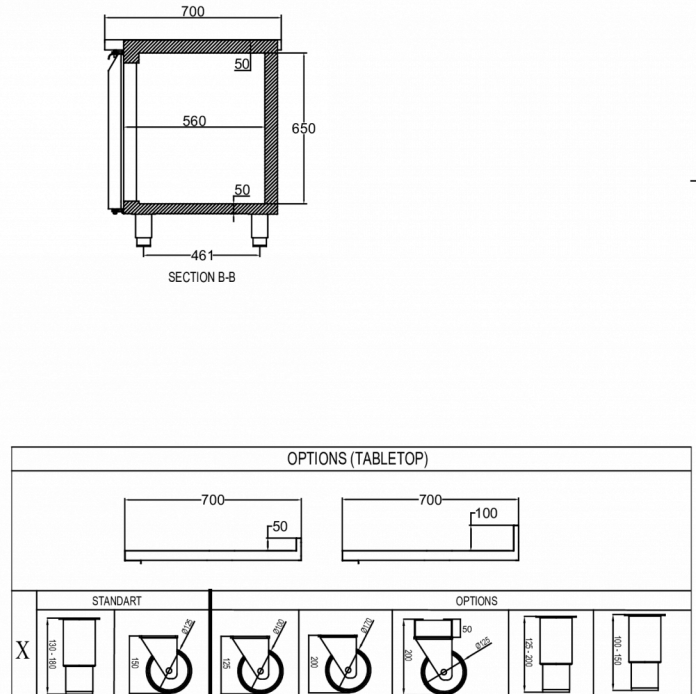

HOSHIZAKI

Premier K 4 A DL DL 2D 2D L E

SPECIFICHE TECNICHE

Intervallo di temperatura	Dimensione teglia GN	Dimensioni ripiano	Volume lordo	Volume netto	Classe climatica	Livello rumorosità
+2/+12°C	1/1 GN	1/1 GN prof.	625 l	368 l	5	43 dB(A)

Alimentazione	Valori di allacciamento	Capacità di refrigerazione (a -10°C)
230V, 50Hz	125 W	350 W

SPECIFICHE DI TRASPORTO

Larghezza (con imballo)	Profondità (con imballo)	Altezza (con imballo)	Volume (con imballo)	Peso lordo	Larghezza	Profondità	Altezza	Peso netto
2.226 mm	730 mm	1.081 mm	1,79 m³	196 kg	2.196 mm	700 mm	794,2 mm	176 kg

Esonero da responsabilità: Abbiamo cercato di garantire che le informazioni contenute in questa scheda tecnica siano accurate al momento della pubblicazione. Hoshizaki Europe BV non si assume alcuna responsabilità per errori tipografici o omissioni o per qualsiasi interpretazione errata delle informazioni all'interno della pubblicazione e si riserva il diritto di modificare le stesse senza preavviso.

Hoshizaki Belgium
Hoshizaki Danmark
Hoshizaki Deutschland
Hoshizaki France
Hoshizaki Iberia
Hoshizaki Italia
Hoshizaki Middle East

info@hoshizaki.nl
info@hoshizaki.dk
vertrieb@hoshizaki.de
info@hoshizaki.fr
info@hoshizaki.es
commerciale@hoshizaki.it
sales.ex@hoshizaki-europe.com

Hoshizaki Netherlands info@hoshizaki.nl
Hoshizaki Norge salg@hoshizaki.no
Hoshizaki Sverige orderSE@hoshizaki.dk
Hoshizaki UK uksales@hoshizaki.uk
Paesi di esportazione sales.ex@hoshizaki-europe.com
Altri paesi sales.ex@hoshizaki-europe.com
www.hoshizaki-europe.com