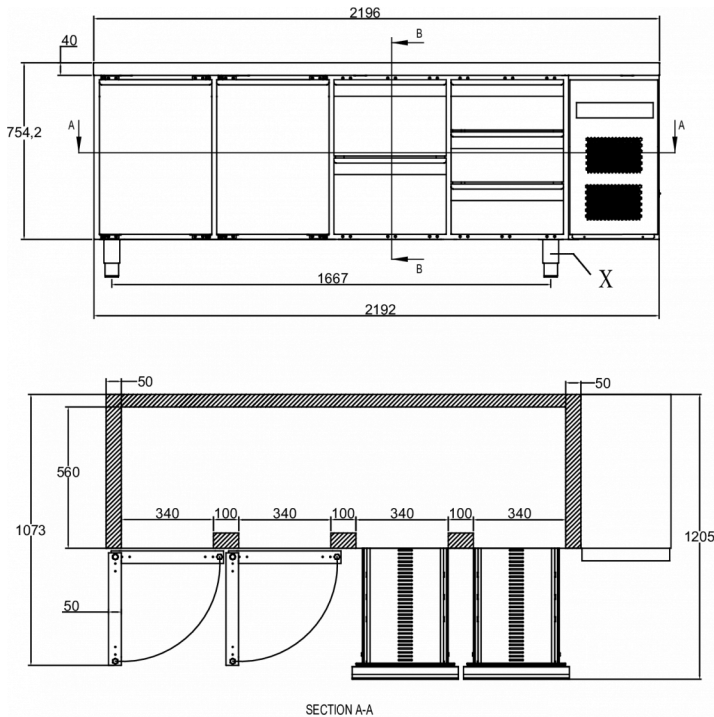

HOSHIZAKI

Premier K 4 A DL DL 2D 2D L E

SPECIFICHE TECNICHE

Intervallo di temperatura	Dimensione teglia GN	Dimensioni ripiano	Volume lordo	Volume netto	Classe climatica	Livello rumorosità
+2/+12°C	1/1 GN	1/1 GN prof.	625 l	368 l	5	43 dB(A)

Alimentazione	Valori di allacciamento	Capacità di refrigerazione (a -10°C)
230V, 50Hz	125 W	350 W

SPECIFICHE DI TRASPORTO

Larghezza (con imballo)	Profondità (con imballo)	Altezza (con imballo)	Volume (con imballo)	Peso lordo	Larghezza	Profondità	Altezza	Peso netto
2.226 mm	730 mm	1.081 mm	1,79 m³	196 kg	2.196 mm	700 mm	794,2 mm	176 kg

Esonero da responsabilità: Abbiamo cercato di garantire che le informazioni contenute in questa scheda tecnica siano accurate al momento della pubblicazione. Hoshizaki Europe BV non si assume alcuna responsabilità per errori tipografici o omissioni o per qualsiasi interpretazione errata delle informazioni all'interno della pubblicazione e si riserva il diritto di modificare le stesse senza preavviso.

Hoshizaki Belgium
Hoshizaki Danmark
Hoshizaki Deutschland
Hoshizaki France
Hoshizaki Iberia
Hoshizaki Italia
Hoshizaki Middle East

info@hoshizaki.nl
info@hoshizaki.dk
vertrieb@hoshizaki.de
info@hoshizaki.fr
info@hoshizaki.es
commerciale@hoshizaki.it
sales.ex@hoshizaki-europe.com

Hoshizaki Netherlands info@hoshizaki.nl
Hoshizaki Norge salg@hoshizaki.no
Hoshizaki Sverige orderSE@hoshizaki.dk
Hoshizaki UK uksales@hoshizaki.uk
Paesi di esportazione sales.ex@hoshizaki-europe.com
Altri paesi sales.ex@hoshizaki-europe.com
www.hoshizaki-europe.com