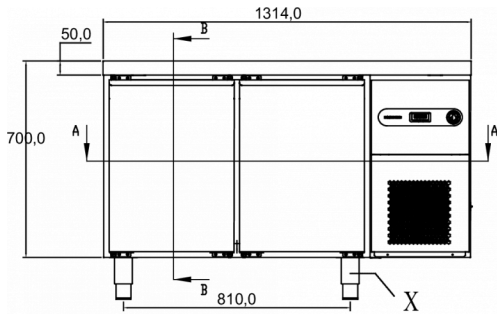

HOSHIZAKI

ADVANCE ACR-130DG-LR-CRS-L2

SPECIFICHE TECNICHE

Intervallo di temperatura	Dimensioni ripiano	Volume lordo	Volume netto	Alimentazione	Valori di allacciamento	Classe climatica	Livello rumorosità	Capacità di refrigerazione (a -10°C)
-2/+8°C	1/1 GN prof.	301 l	171 l	230V, 50Hz	180 W	5	51 dB	367 W

SPECIFICHE DI TRASPORTO

Larghezza (con imballo)	Profondità (con imballo)	Altezza (con imballo)	Volume (con imballo)	Peso lordo	Larghezza	Profondità	Altezza	Peso netto
1.364 mm	760 mm	1.100 mm	1,27 m³	124 kg	1.314 mm	700 mm	700 mm	97 kg

Esonero da responsabilità: Abbiamo cercato di garantire che le informazioni contenute in questa scheda tecnica siano accurate al momento della pubblicazione. Hoshizaki Europe BV non si assume alcuna responsabilità per errori tipografici o omissioni o per qualsiasi interpretazione errata delle informazioni all'interno della pubblicazione e si riserva il diritto di modificare le stesse senza preavviso.

SECTION A-A