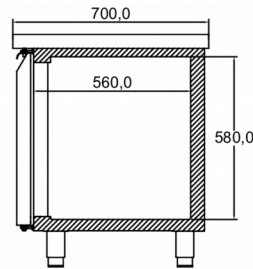

HOSHIZAKI

ADVANCE ACR-130DG-LR-CRS-L2

SPECIFICHE TECNICHE

Intervallo di temperatura	Dimensioni ripiano	Volume lordo	Volume netto	Alimentazione	Valori di allacciamento	Classe climatica	Livello rumorosità	Capacità di refrigerazione (a -10°C)
-2/+8°C	1/1 GN prof.	301 l	171 l	230V, 50Hz	180 W	5	51 dB	367 W

SPECIFICHE DI TRASPORTO

Larghezza (con imballo)	Profondità (con imballo)	Altezza (con imballo)	Volume (con imballo)	Peso lordo	Larghezza	Profondità	Altezza	Peso netto
1.364 mm	760 mm	1.100 mm	1,27 m³	124 kg	1.314 mm	700 mm	700 mm	97 kg

Esonero da responsabilità: Abbiamo cercato di garantire che le informazioni contenute in questa scheda tecnica siano accurate al momento della pubblicazione. Hoshizaki Europe BV non si assume alcuna responsabilità per errori tipografici o omissioni o per qualsiasi interpretazione errata delle informazioni all'interno della pubblicazione e si riserva il diritto di modificare le stesse senza preavviso.

SECTION B-B