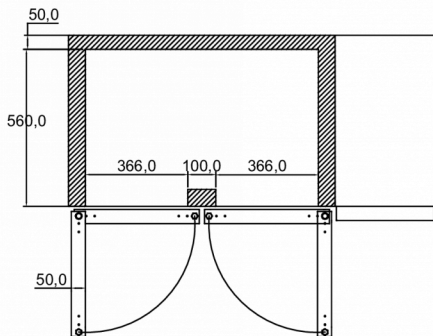

Hoshizaki Belgium
Hoshizaki Danmark
Hoshizaki Deutschland
Hoshizaki France
Hoshizaki Iberia
Hoshizaki Italia
Hoshizaki Middle East

info@hoshizaki.nl
info@hoshizaki.dk
vertrieb@hoshizaki.de
info@hoshizaki.fr
info@hoshizaki.es
commerciale@hoshizaki.it
sales.ex@hoshizaki-europe.com

Hoshizaki Netherlands info@hoshizaki.nl
Hoshizaki Norge salg@hoshizaki.no
Hoshizaki Sverige orderSE@hoshizaki.dk
Hoshizaki UK uksales@hoshizaki.uk
Paesi di esportazione sales.ex@hoshizaki-europe.com
Altri paesi sales.ex@hoshizaki-europe.com

www.hoshizaki-europe.com