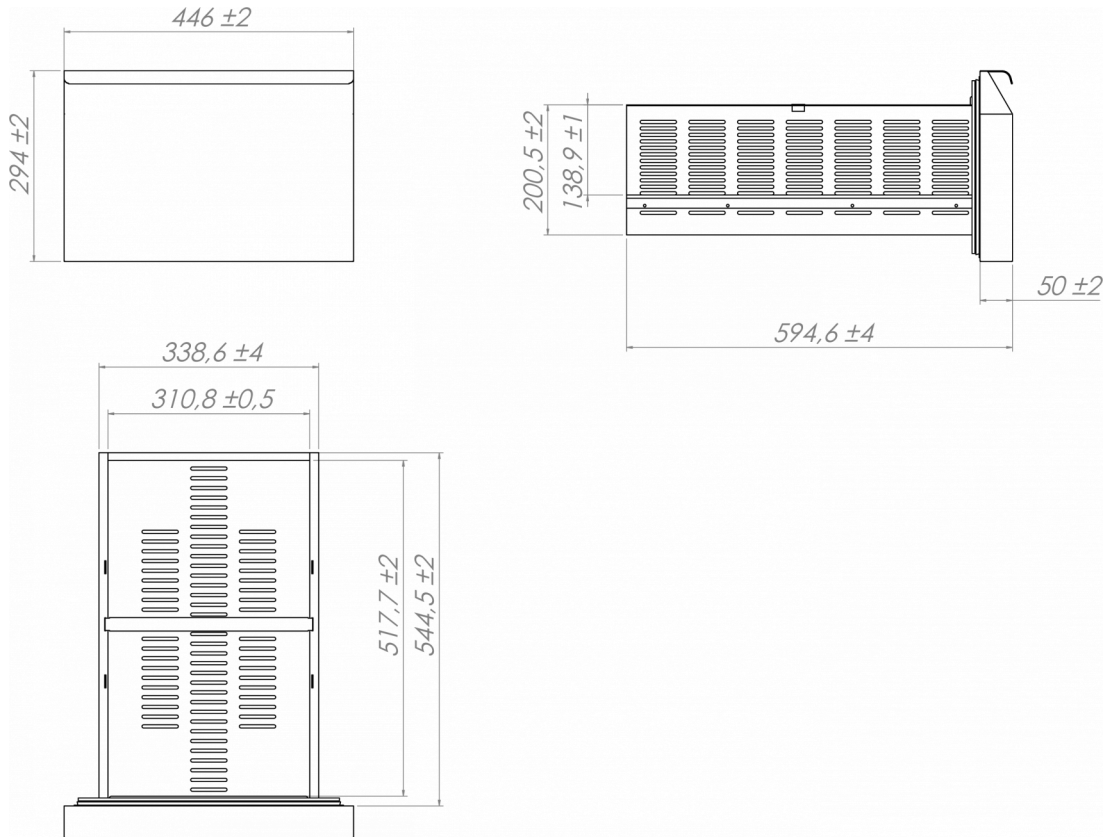

HOSHIZAKI

ADVANCE ACR-130DG-22-CRC-L2

HOSHIZAKI

Hoshizaki Belgium
Hoshizaki Danmark
Hoshizaki Deutschland
Hoshizaki France
Hoshizaki Iberia
Hoshizaki Italia
Hoshizaki Middle East

info@hoshizaki.nl
info@hoshizaki.dk
vertrieb@hoshizaki.de
info@hoshizaki.fr
info@hoshizaki.es
commerciale@hoshizaki.it
sales.ex@hoshizaki-europe.com

Hoshizaki Netherlands info@hoshizaki.nl
Hoshizaki Norge salg@hoshizaki.no
Hoshizaki Sverige orderSE@hoshizaki.dk
Hoshizaki UK uksales@hoshizaki.uk
Paesi di esportazione sales.ex@hoshizaki-europe.com
Altri paesi sales.ex@hoshizaki-europe.com

www.hoshizaki-europe.com