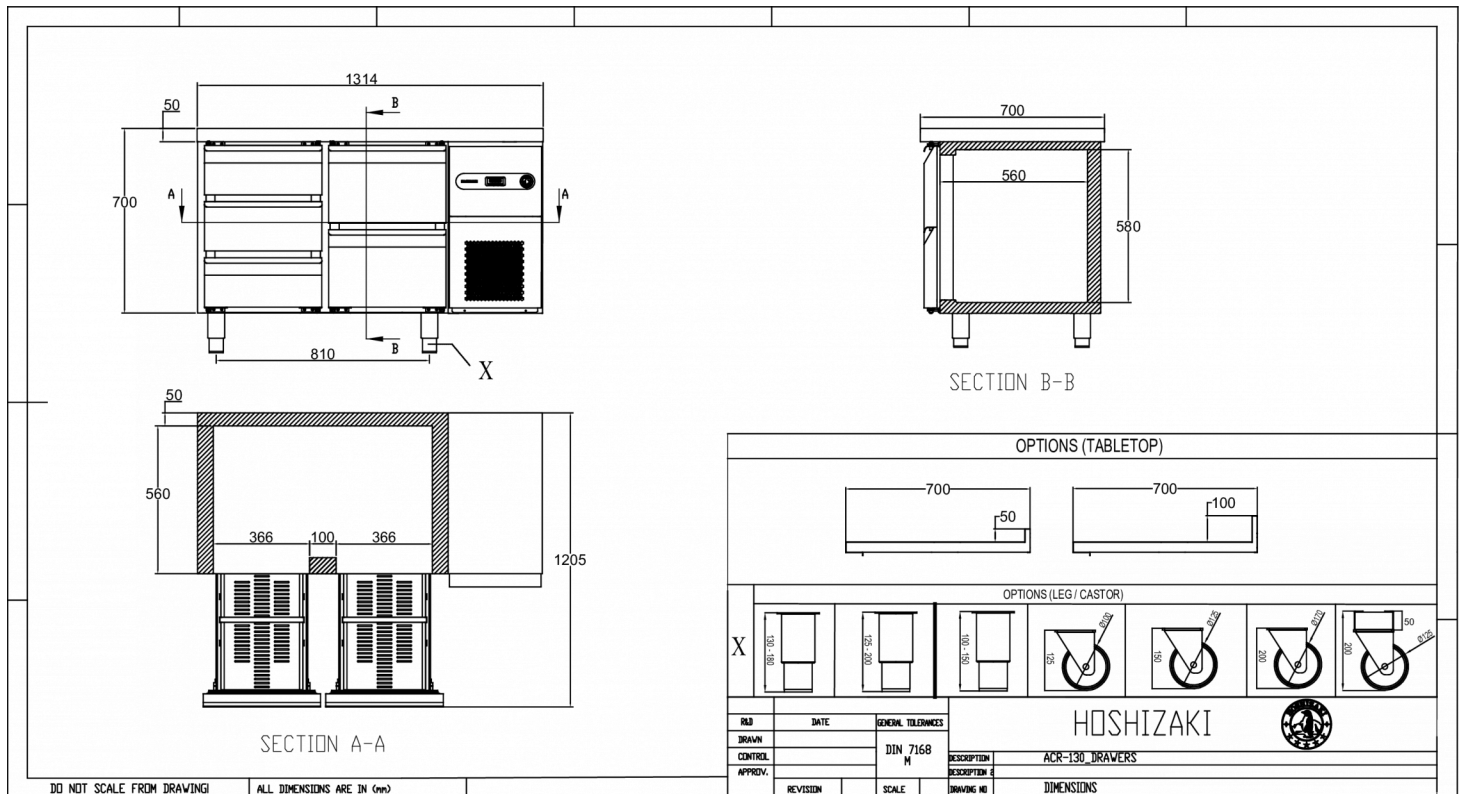

HOSHIZAKI

ADVANCE ACR-130DG-22-CRC-L2

SPECIFICHE TECNICHE

Intervallo di temperatura	Dimensione teglia GN	Volume lordo	Volume netto	Alimentazione	Valori di allacciamento	Classe climatica	Livello rumorosità	Capacità di refrigerazione (a -10°C)
-2/+8°C	1/1 GN	301 l	128 l	230V, 50Hz	180 W	5	51 dB	367 W

SPECIFICHE DI TRASPORTO

Larghezza (con imballo)	Profondità (con imballo)	Altezza (con imballo)	Volume (con imballo)	Peso lordo	Larghezza	Profondità	Altezza	Peso netto
1.364 mm	760 mm	1.200 mm	1,15 m³	125 kg	1.314 mm	700 mm	700 mm	110 kg

Esonero da responsabilità: Abbiamo cercato di garantire che le informazioni contenute in questa scheda tecnica siano accurate al momento della pubblicazione. Hoshizaki Europe BV non si assume alcuna responsabilità per errori tipografici o omissioni o per qualsiasi interpretazione errata delle informazioni all'interno della pubblicazione e si riserva il diritto di modificare le stesse senza preavviso.

Hoshizaki Belgium
Hoshizaki Danmark
Hoshizaki Deutschland
Hoshizaki France
Hoshizaki Iberia
Hoshizaki Italia
Hoshizaki Middle East

info@hoshizaki.nl
info@hoshizaki.dk
vertrieb@hoshizaki.de
info@hoshizaki.fr
info@hoshizaki.es
commerciale@hoshizaki.it
sales.ex@hoshizaki-europe.com

Hoshizaki Netherlands info@hoshizaki.nl
Hoshizaki Norge salg@hoshizaki.no
Hoshizaki Sverige orderSE@hoshizaki.dk
Hoshizaki UK uksales@hoshizaki.uk
Paesi di esportazione sales.ex@hoshizaki-europe.com
Altri paesi sales.ex@hoshizaki-europe.com
www.hoshizaki-europe.com