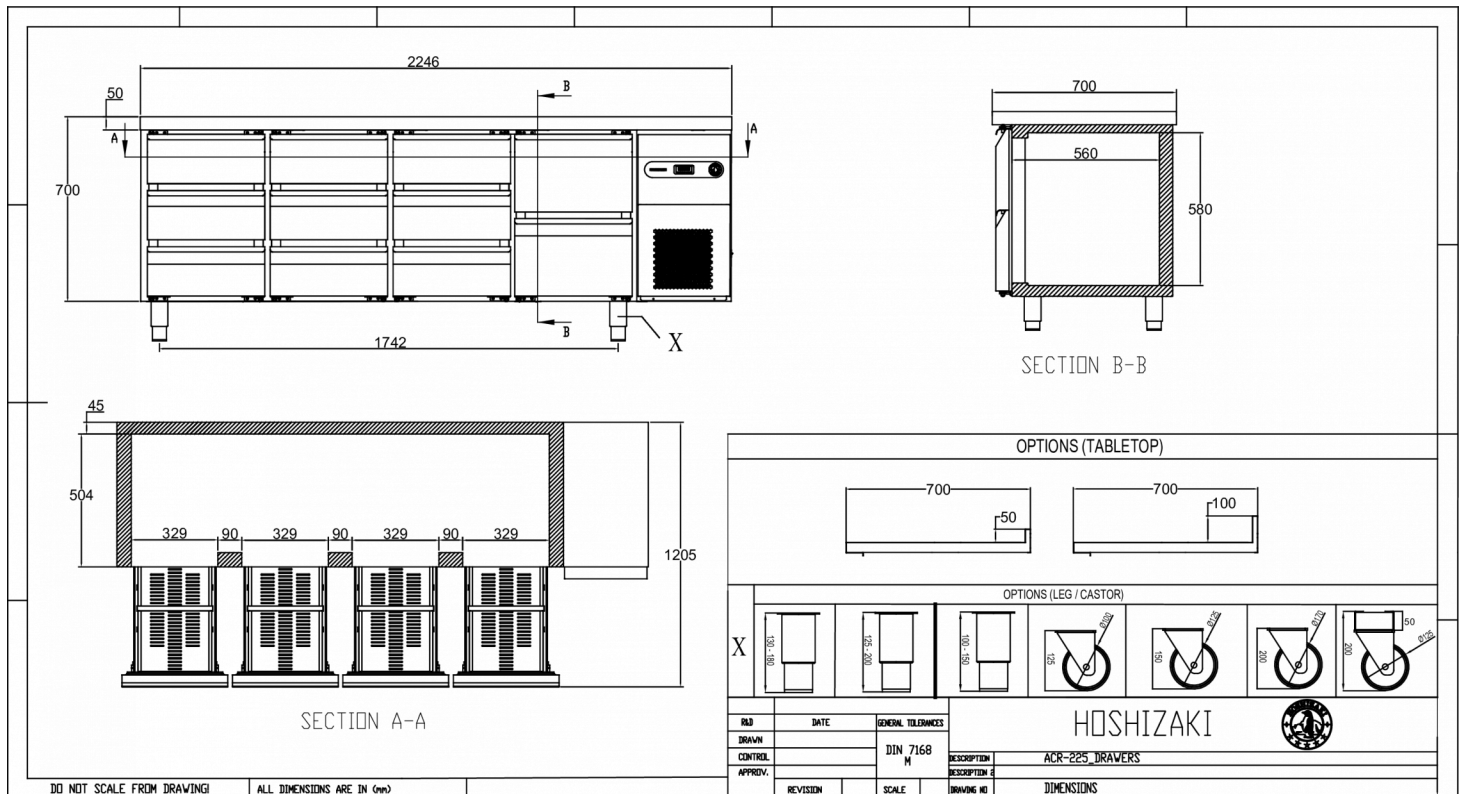

HOSHIZAKI

ADVANCE ACR-225DG-2222-CRC-L2

SPECIFICHE TECNICHE

Intervallo di temperatura	Dimensione teglia GN	Volume lordo	Volume netto	Alimentazione	Valori di allacciamento	Classe climatica	Livello rumorosità	Capacità di refrigerazione (a -10°C)
-2/+8°C	1/1 GN	625 l	256 l	230V, 50Hz	240 W	4	53 dB	546 W

SPECIFICHE DI TRASPORTO

Larghezza (con imballo)	Profondità (con imballo)	Altezza (con imballo)	Volume (con imballo)	Peso lordo	Larghezza	Profondità	Altezza	Peso netto
2.295 mm	760 mm	1.120 mm	1,91 m³	208 kg	2.246 mm	700 mm	700 mm	189 kg

Esonero da responsabilità: Abbiamo cercato di garantire che le informazioni contenute in questa scheda tecnica siano accurate al momento della pubblicazione. Hoshizaki Europe BV non si assume alcuna responsabilità per errori tipografici o omissioni o per qualsiasi interpretazione errata delle informazioni all'interno della pubblicazione e si riserva il diritto di modificare le stesse senza preavviso.

Hoshizaki Belgium
Hoshizaki Danmark
Hoshizaki Deutschland
Hoshizaki France
Hoshizaki Iberia
Hoshizaki Italia
Hoshizaki Middle East

info@hoshizaki.nl
info@hoshizaki.dk
vertrieb@hoshizaki.de
info@hoshizaki.fr
info@hoshizaki.es
commerciale@hoshizaki.it
sales.ex@hoshizaki-europe.com

Hoshizaki Netherlands info@hoshizaki.nl
Hoshizaki Norge salg@hoshizaki.no
Hoshizaki Sverige orderSE@hoshizaki.dk
Hoshizaki UK uksales@hoshizaki.uk
Paesi di esportazione sales.ex@hoshizaki-europe.com
Altri paesi sales.ex@hoshizaki-europe.com

www.hoshizaki-europe.com