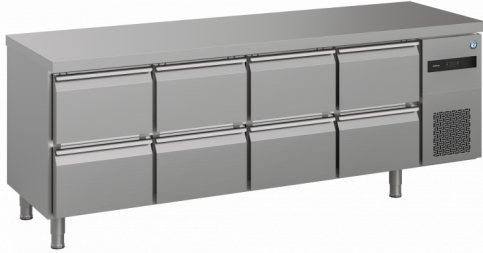

HOSHIZAKI

ADVANCE

ACR-225DG-2222-CRC-L2

Banco refrigerato a quattro sezioni

SERIE: ADVANCE 225
CODICE ARTICOLO: 889040830
PAESE DI ORIGINE: TURCHIA

Hoshizaki Advance ACR-225DG-2222-CRC-L2 è un banco refrigerato GN 1/1 a 4 sezioni, tutte e 4 a cassette, ciascuna con 2 x 1/2 cassette e un piano di lavoro senza alzatina. Ha un volume netto utile di 256 litri. L'altezza esclusi i piedini è di 700 mm, piedini = H 125/200 mm (L2).

- Raffreddamento assistito da ventola
- Sbrinamento automatico con rievaporazione dell'acqua di sbrinamento
- Struttura resistente del mobile e del vano compressore
- Sistema di raffreddamento classe climatica 4 che resiste fino a +40°C di temperatura ambiente
- Esterno e interno in acciaio inox AISI 304
- Unità di refrigerazione compatta estraibile per manutenzione o assistenza
- Filtro del condensatore removibile per pulizia o sostituzione
- Il set di cassette 2/2 è compatibile con contenitori GN profondi 200 mm
- Cassette con sicura antiestrazione
- Guarnizioni delle cassette magnetiche removibili e con tripla area di isolamento
- Base interna bombata con angoli arrotondati per raccogliere i liquidi
- Protezione dall'acqua IP 21
- Design abbinato ai frigoriferi verticali Advance