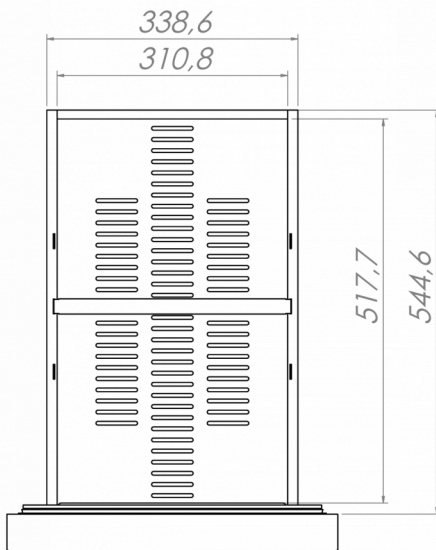

HOSHIZAKI

ADVANCE ACR-225DG-3332-CRC-L2

HOSHIZAKI

Hoshizaki Belgium
Hoshizaki Danmark
Hoshizaki Deutschland
Hoshizaki France
Hoshizaki Iberia
Hoshizaki Italia
Hoshizaki Middle East

info@hoshizaki.nl
info@hoshizaki.dk
vertrieb@hoshizaki.de
info@hoshizaki.fr
info@hoshizaki.es
commerciale@hoshizaki.it
sales.ex@hoshizaki-europe.com

Hoshizaki Netherlands info@hoshizaki.nl
Hoshizaki Norge salg@hoshizaki.no
Hoshizaki Sverige orderSE@hoshizaki.dk
Hoshizaki UK uksales@hoshizaki.uk
Paesi di esportazione sales.ex@hoshizaki-europe.com
Altri paesi sales.ex@hoshizaki-europe.com

www.hoshizaki-europe.com