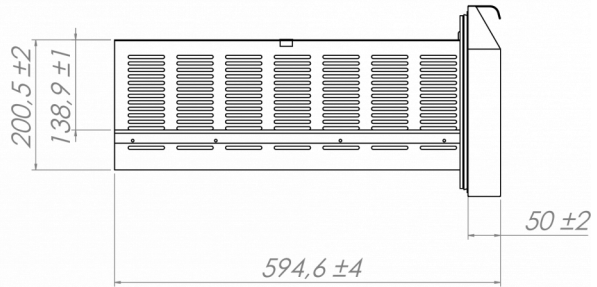

HOSHIZAKI

ADVANCE ACR-225DG-3332-CRC-L2

HOSHIZAKI

Hoshizaki Belgium
Hoshizaki Danmark
Hoshizaki Deutschland
Hoshizaki France
Hoshizaki Iberia
Hoshizaki Italia
Hoshizaki Middle East

info@hoshizaki.nl
info@hoshizaki.dk
vertrieb@hoshizaki.de
info@hoshizaki.fr
info@hoshizaki.es
commerciale@hoshizaki.it
sales.ex@hoshizaki-europe.com

Hoshizaki Netherlands info@hoshizaki.nl
Hoshizaki Norge salg@hoshizaki.no
Hoshizaki Sverige orderSE@hoshizaki.dk
Hoshizaki UK uksales@hoshizaki.uk
Paesi di esportazione sales.ex@hoshizaki-europe.com
Altri paesi sales.ex@hoshizaki-europe.com

www.hoshizaki-europe.com