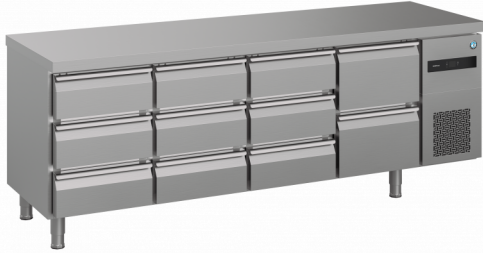

HOSHIZAKI

ADVANCE

ACR-225DG-3332-CRC-L2

Banco refrigerato a quattro sezioni

SERIE: ADVANCE 225

CODICE ARTICOLO: 889040838

PAESE DI ORIGINE: TURCHIA

Hoshizaki Advance ACR-225DG-3332-CRC-L2 è un banco refrigerato GN 1/1 a 4 sezioni con tre sezioni con 3 cassette da 1/3, una sezione con 2 cassette da 1/2 e un piano di lavoro senza alzatina. Ha un volume netto utile di 208 litri. L'altezza esclusi i piedini è di 700 mm, piedini = H 125/200 mm (L2).

- Raffreddamento assistito da ventola
- Sbrinamento automatico con rievaporazione dell'acqua di sbrinamento
- Struttura resistente del mobile e del vano compressore
- Sistema di raffreddamento classe climatica 4 che resiste fino a +40°C di temperatura ambiente
- Esterno e interno in acciaio inox AISI 304
- Unità di refrigerazione compatta estraibile per manutenzione o assistenza
- Filtro del condensatore removibile per pulizia o sostituzione
- Il set di cassette 2/2 è compatibile con contenitori GN profondi 200 mm
- Il set di cassette 3/3 è compatibile con contenitori GN profondi 100 mm
- Cassetti con sicura antiestrazione
- Guarnizioni delle cassette magnetiche removibili e con tripla area di isolamento
- Base interna bombata con angoli arrotondati per raccogliere i liquidi
- Protezione dall'acqua IP 21
- Design abbinato ai frigoriferi verticali Advance