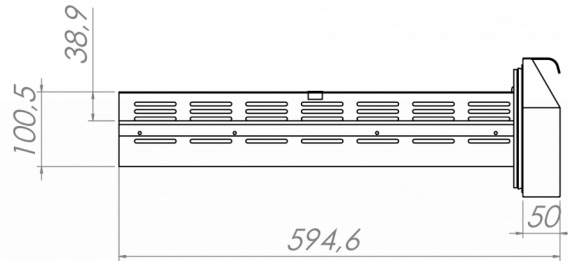

HOSHIZAKI

ADVANCE ACR-225DG-3332-CRC-L2

HOSHIZAKI

Hoshizaki Belgium
Hoshizaki Danmark
Hoshizaki Deutschland
Hoshizaki France
Hoshizaki Iberia
Hoshizaki Italia
Hoshizaki Middle East

info@hoshizaki.nl
info@hoshizaki.dk
vertrieb@hoshizaki.de
info@hoshizaki.fr
info@hoshizaki.es
commerciale@hoshizaki.it
sales.ex@hoshizaki-europe.com

Hoshizaki Netherlands info@hoshizaki.nl
Hoshizaki Norge salg@hoshizaki.no
Hoshizaki Sverige orderSE@hoshizaki.dk
Hoshizaki UK uksales@hoshizaki.uk
Paesi di esportazione sales.ex@hoshizaki-europe.com
Altri paesi sales.ex@hoshizaki-europe.com

www.hoshizaki-europe.com