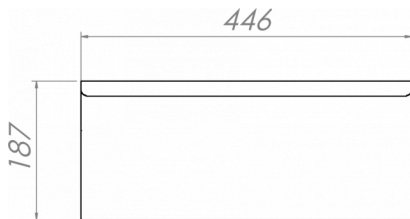

HOSHIZAKI

ADVANCE ACR-225DG-3332-CRC-L2

HOSHIZAKI

Hoshizaki Belgium
Hoshizaki Danmark
Hoshizaki Deutschland
Hoshizaki France
Hoshizaki Iberia
Hoshizaki Italia
Hoshizaki Middle East

info@hoshizaki.nl
info@hoshizaki.dk
vertrieb@hoshizaki.de
info@hoshizaki.fr
info@hoshizaki.es
commerciale@hoshizaki.it
sales.ex@hoshizaki-europe.com

Hoshizaki Netherlands info@hoshizaki.nl
Hoshizaki Norge salg@hoshizaki.no
Hoshizaki Sverige orderSE@hoshizaki.dk
Hoshizaki UK uksales@hoshizaki.uk
Paesi di esportazione sales.ex@hoshizaki-europe.com
Altri paesi sales.ex@hoshizaki-europe.com

www.hoshizaki-europe.com