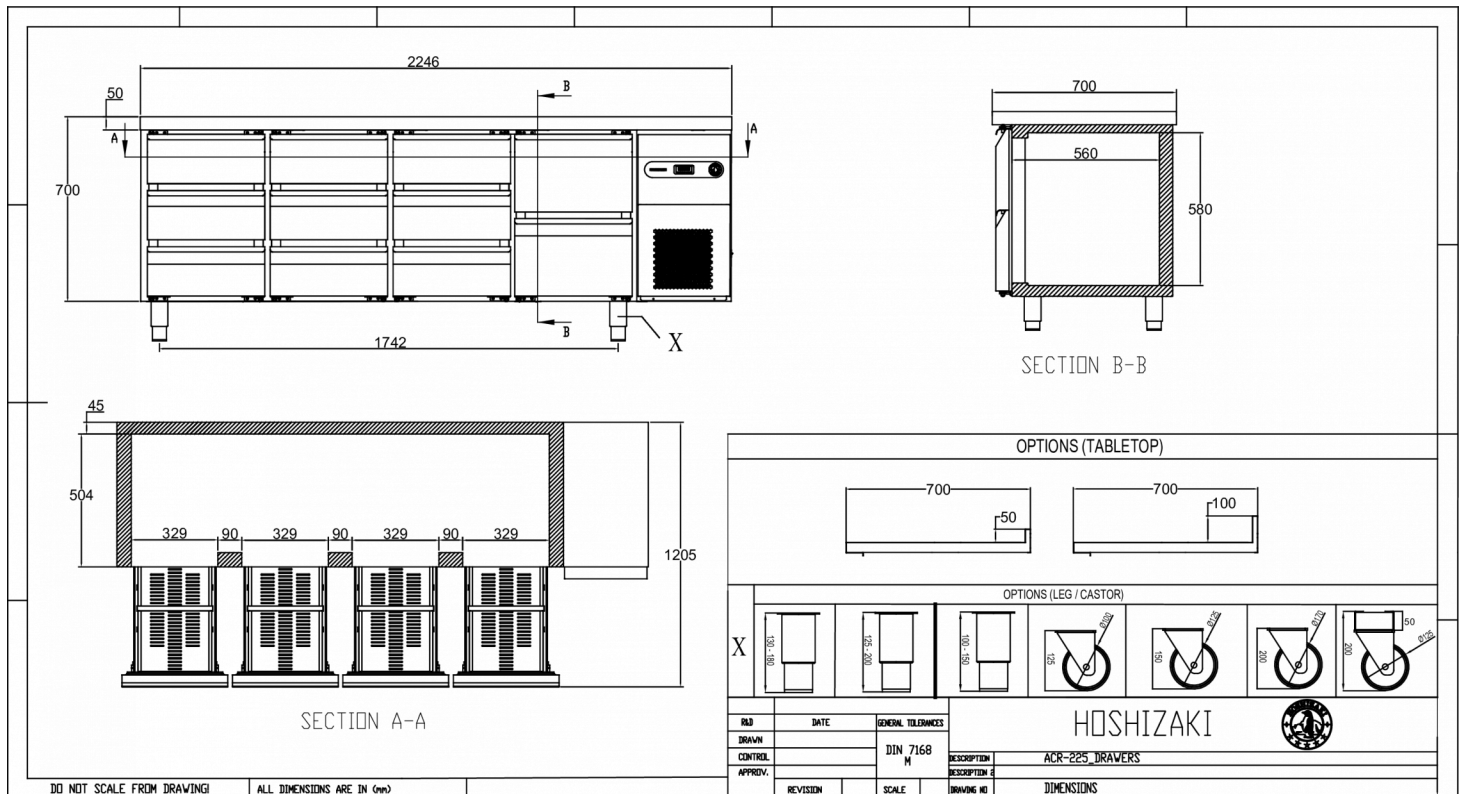

HOSHIZAKI

ADVANCE ACR-225DG-3332-CRC-L2

SPECIFICHE TECNICHE

Intervallo di temperatura	Dimensione teglia GN	Volume lordo	Volume netto	Alimentazione	Valori di allacciamento	Classe climatica	Livello rumorosità	Capacità di refrigerazione (a -10°C)
-2/+8°C	1/1 GN	625 l	208 l	230V, 50Hz	240 W	4	53 dB	546 W

SPECIFICHE DI TRASPORTO

Larghezza (con imballo)	Profondità (con imballo)	Altezza (con imballo)	Volume (con imballo)	Peso lordo	Larghezza	Profondità	Altezza	Peso netto
2.295 mm	760 mm	1.120 mm	1,91 m³	234 kg	2.246 mm	700 mm	700 mm	203 kg

Esonero da responsabilità: Abbiamo cercato di garantire che le informazioni contenute in questa scheda tecnica siano accurate al momento della pubblicazione. Hoshizaki Europe BV non si assume alcuna responsabilità per errori tipografici o omissioni o per qualsiasi interpretazione errata delle informazioni all'interno della pubblicazione e si riserva il diritto di modificare le stesse senza preavviso.

Hoshizaki Belgium
Hoshizaki Danmark
Hoshizaki Deutschland
Hoshizaki France
Hoshizaki Iberia
Hoshizaki Italia
Hoshizaki Middle East

info@hoshizaki.nl
info@hoshizaki.dk
vertrieb@hoshizaki.de
info@hoshizaki.fr
info@hoshizaki.es
commerciale@hoshizaki.it
sales.ex@hoshizaki-europe.com

Hoshizaki Netherlands info@hoshizaki.nl
Hoshizaki Norge salg@hoshizaki.no
Hoshizaki Sverige orderSE@hoshizaki.dk
Hoshizaki UK uksales@hoshizaki.uk
Paesi di esportazione sales.ex@hoshizaki-europe.com
Altri paesi sales.ex@hoshizaki-europe.com
www.hoshizaki-europe.com