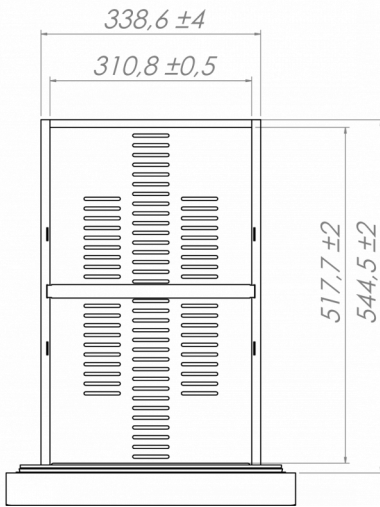

HOSHIZAKI

ADVANCE ACR-225DG-3332-CRC-L2

HOSHIZAKI

Hoshizaki Belgium
Hoshizaki Danmark
Hoshizaki Deutschland
Hoshizaki France
Hoshizaki Iberia
Hoshizaki Italia
Hoshizaki Middle East

info@hoshizaki.nl
info@hoshizaki.dk
vertrieb@hoshizaki.de
info@hoshizaki.fr
info@hoshizaki.es
commerciale@hoshizaki.it
sales.ex@hoshizaki-europe.com

Hoshizaki Netherlands info@hoshizaki.nl
Hoshizaki Norge salg@hoshizaki.no
Hoshizaki Sverige orderSE@hoshizaki.dk
Hoshizaki UK uksales@hoshizaki.uk
Paesi di esportazione sales.ex@hoshizaki-europe.com
Altri paesi sales.ex@hoshizaki-europe.com

www.hoshizaki-europe.com