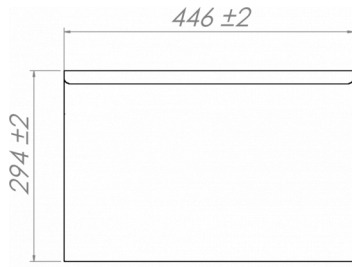

HOSHIZAKI

ADVANCE ACR-225DG-3332-CRC-L2

HOSHIZAKI

Hoshizaki Belgium
Hoshizaki Danmark
Hoshizaki Deutschland
Hoshizaki France
Hoshizaki Iberia
Hoshizaki Italia
Hoshizaki Middle East

info@hoshizaki.nl
info@hoshizaki.dk
vertrieb@hoshizaki.de
info@hoshizaki.fr
info@hoshizaki.es
commerciale@hoshizaki.it
sales.ex@hoshizaki-europe.com

Hoshizaki Netherlands info@hoshizaki.nl
Hoshizaki Norge salg@hoshizaki.no
Hoshizaki Sverige orderSE@hoshizaki.dk
Hoshizaki UK uksales@hoshizaki.uk
Paesi di esportazione sales.ex@hoshizaki-europe.com
Altri paesi sales.ex@hoshizaki-europe.com

www.hoshizaki-europe.com