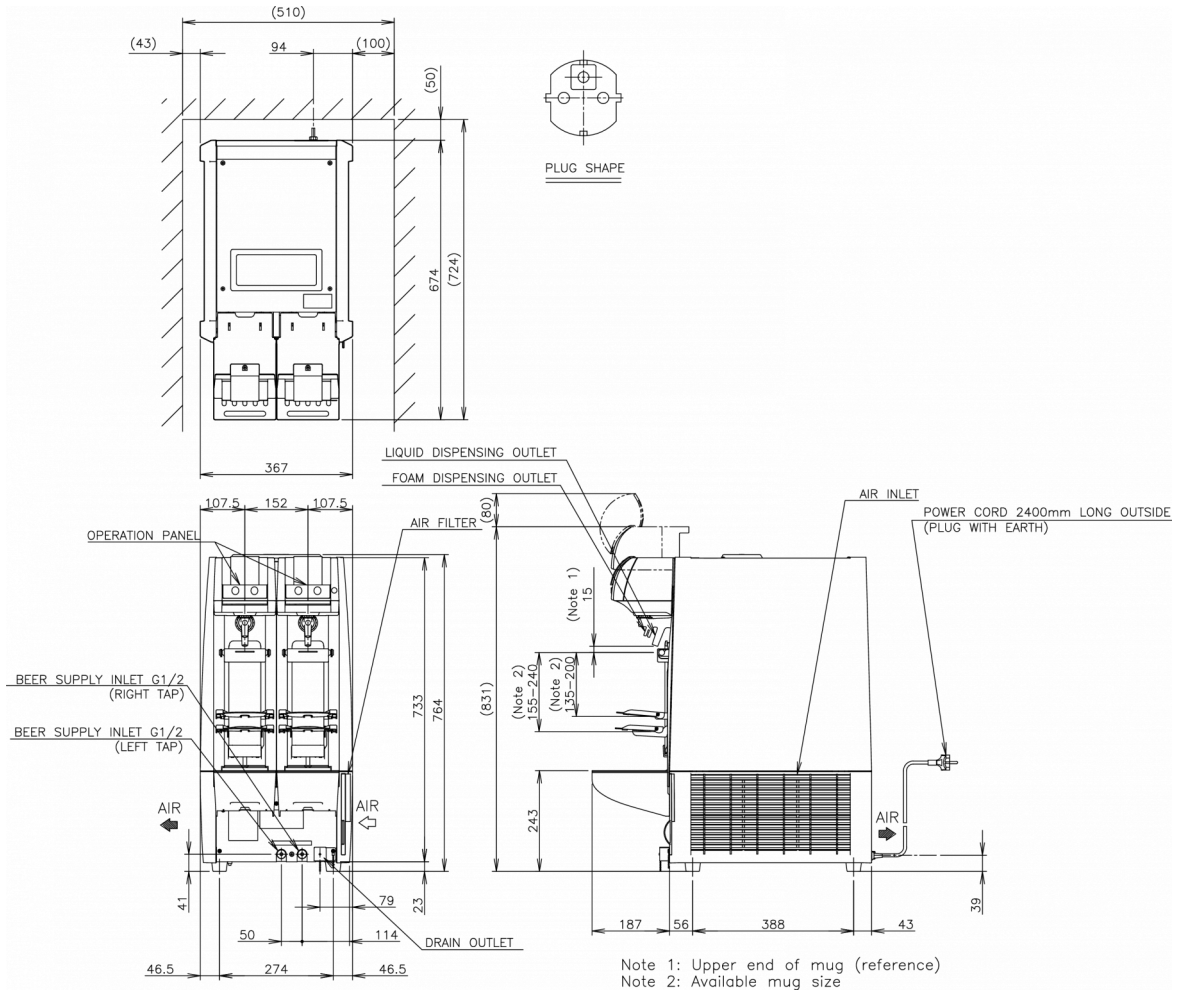

HOSHIZAKI

BEERMATIC DBF-AS65WE-EU- HC

SPECIFICHE TECNICHE

Sistema di raffreddamento	Alimentazione	Protezione del circuito elettrico	Emissione calore (AT 32°C, WT 21°C)	Portata	Instant output dopo 45 minuti di tempo di recupero	Instant output in 4 ore dopo periodo di congelamento iniziale di 10 ore	Tempo di recupero
Raffreddamento ad Aria	220-240V/50Hz/1ph	10 Ampere	0,375 kW	34-49 ml/s (2.0 - 3.5 bar)	10,2 l	65 l	45 m

SPECIFICHE DI TRASPORTO

Larghezza (con imballo)	Profondità (con imballo)	Altezza (con imballo)	Volume (con imballo)	Peso lordo	Larghezza	Profondità	Altezza	Peso netto
466 mm	795 mm	858 mm	0,318 m³	57 kg	367 mm	674 mm	764 mm	50 kg

Esonero da responsabilità: Abbiamo cercato di garantire che le informazioni contenute in questa scheda tecnica siano accurate al momento della pubblicazione. Hoshizaki Europe BV non si assume alcuna responsabilità per errori tipografici o omissioni o per qualsiasi interpretazione errata delle informazioni all'interno della pubblicazione e si riserva il diritto di modificare le stesse senza preavviso.

Prestare attenzione: Il distributore di birra alla spina è compatibile con bicchieri da 50 mm o più di diametro interno e 105 mm o meno di diametro esterno. Obbligatoriamente, serve una differenza di altezza pari o superiore a 20 mm tra un bicchiere di grandi dimensioni e uno di medie dimensioni da utilizzare sulla stessa rampa di sollevamento. Prima di utilizzare bicchieri di altre dimensioni, consultare il nostro manuale d'uso

Hoshizaki Belgium
Hoshizaki Danmark
Hoshizaki Deutschland
Hoshizaki France
Hoshizaki Iberia
Hoshizaki Italia
Hoshizaki Middle East

info@hoshizaki.nl
info@hoshizaki.dk
vertrieb@hoshizaki.de
info@hoshizaki.fr
info@hoshizaki.es
commerciale@hoshizaki.it
sales.ex@hoshizaki-europe.com

Hoshizaki Netherlands info@hoshizaki.nl
Hoshizaki Norge salg@hoshizaki.no
Hoshizaki Sverige orderSE@hoshizaki.dk
Hoshizaki UK uksales@hoshizaki.uk
Paesi di esportazione sales.ex@hoshizaki-europe.com
Altri paesi sales.ex@hoshizaki-europe.com

www.hoshizaki-europe.com