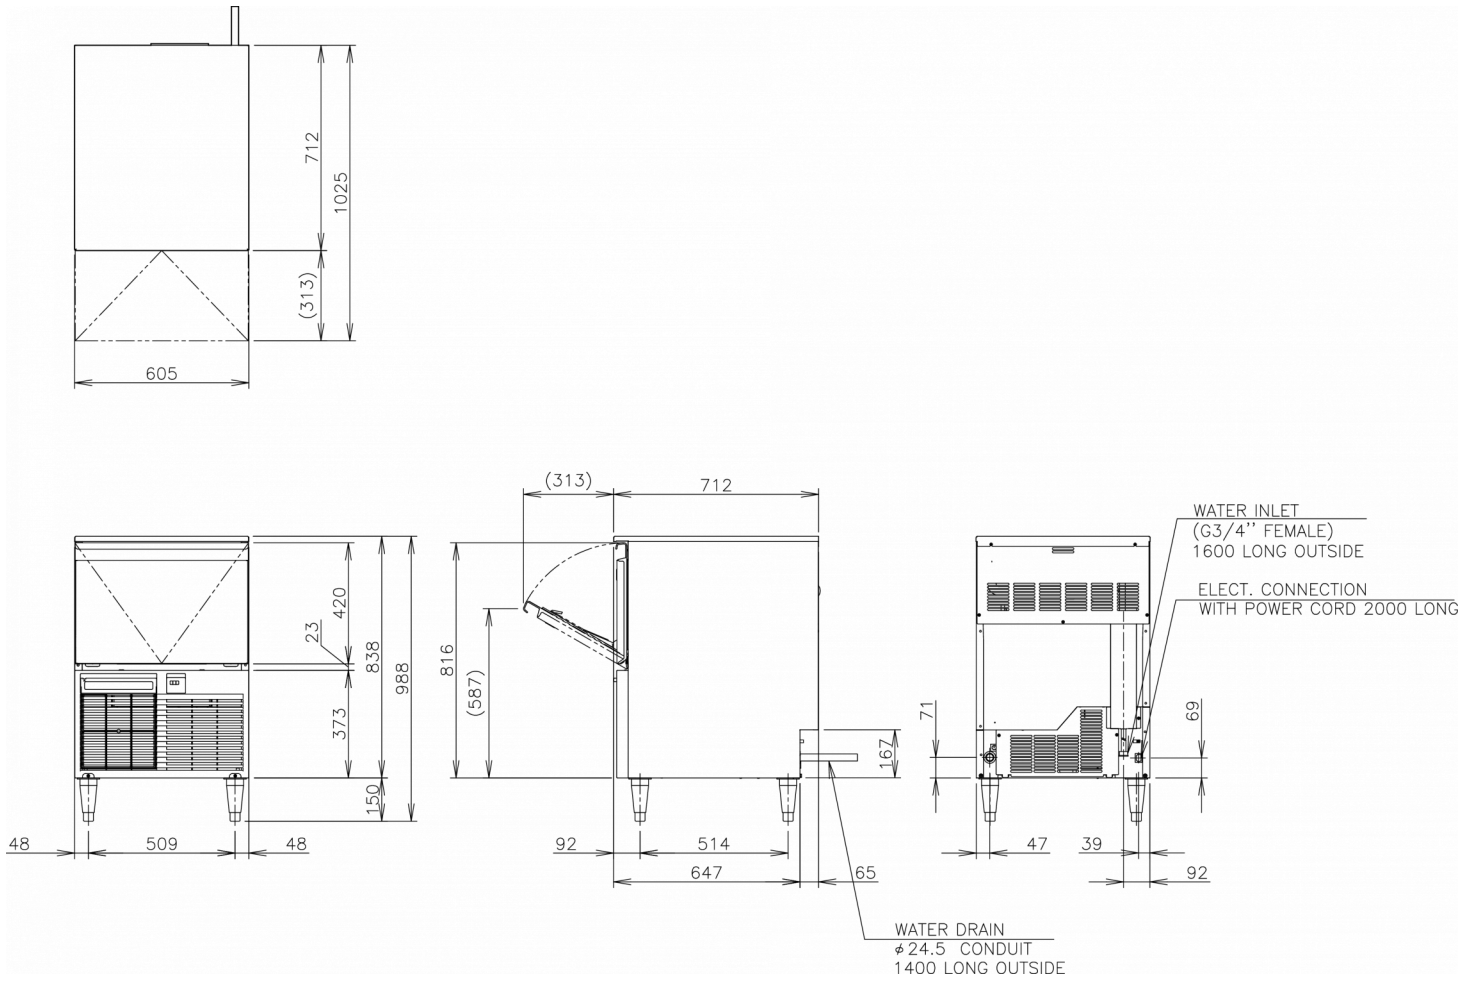

HOSHIZAKI

KM-80C-HC

SPECIFICHE TECNICHE

Sistema di raffreddamento	Alimentazione	Protezione del circuito elettrico	Emissione calore (AT 32°C, WT 21°C)	Produzione (kg/24h) - AT 10°C, WT 10°C	Produzione (kg/24h) - AT 21°C, WT 15°C	Produzione (kg/24h) - AT 32°C, WT 21°C	Consumo acqua (m3/24h) - AT 10°C, WT 10°C
Raffreddamento ad Aria	220-240V/50Hz/1ph	5 Ampere	0,82 kW	75	68	55	0,43

SPECIFICHE DI TRASPORTO

Larghezza (con imballo)	Profondità (con imballo)	Altezza (con imballo)	Volume (con imballo)	Peso lordo	Larghezza	Profondità	Altezza	Altezza piedini	Peso netto
700 mm	805 mm	996 mm	0,561 m3	63 kg	605 mm	712 mm	838 mm	Per i piedi aggiungere 144-167 mm	50 kg

Esonero da responsabilità: Esonero da responsabilità: Abbiamo cercato di garantire che le informazioni contenute in questa scheda tecnica siano accurate al momento della pubblicazione. Hoshizaki Europe BV non si assume alcuna responsabilità per errori tipografici o omissioni o per qualsiasi interpretazione errata delle informazioni all'interno della pubblicazione e si riserva il diritto di modificare le stesse senza preavviso.

HOSHIZAKI

Hoshizaki Belgium
Hoshizaki Danmark
Hoshizaki Deutschland
Hoshizaki France
Hoshizaki Iberia
Hoshizaki Italia
Hoshizaki Middle East

info@hoshizaki.nl
info@hoshizaki.dk
vertrieb@hoshizaki.de
info@hoshizaki.fr
info@hoshizaki.es
commerciale@hoshizaki.it
sales.ex@hoshizaki-europe.com

Hoshizaki Netherlands info@hoshizaki.nl
Hoshizaki Norge salg@hoshizaki.no
Hoshizaki Sverige orderSE@hoshizaki.dk
Hoshizaki UK uksales@hoshizaki.uk
Paesi di esportazione sales.ex@hoshizaki-europe.com
Altri paesi sales.ex@hoshizaki-europe.com

www.hoshizaki-europe.com