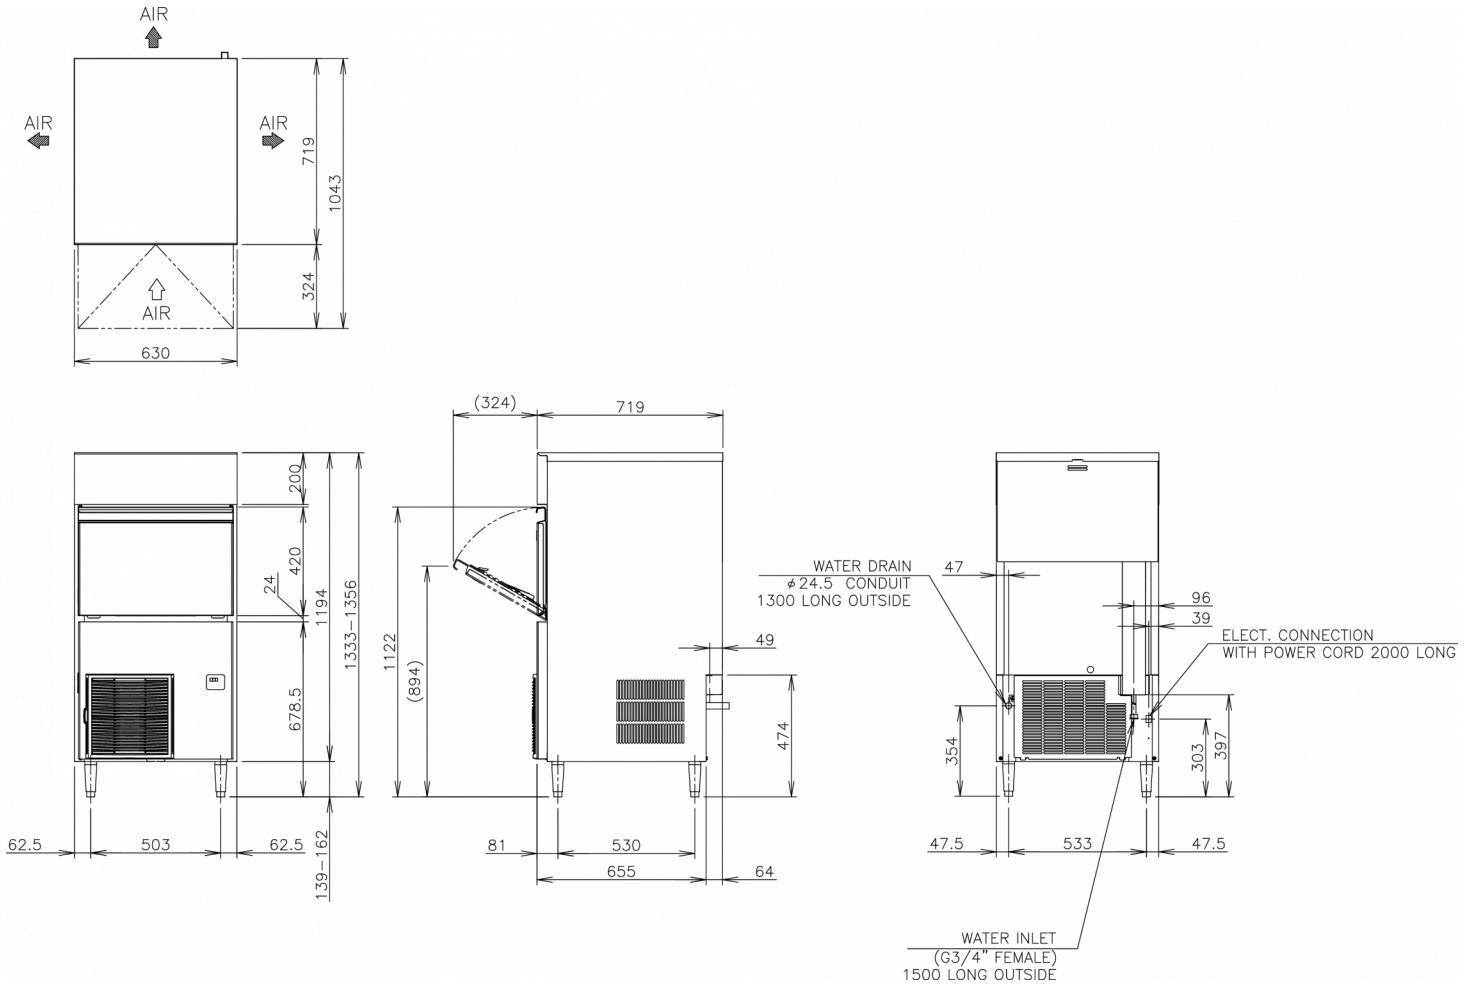

HOSHIZAKI

KM-140C-HC

SPECIFICHE TECNICHE

Sistema di raffreddamento	Alimentazione	Consumo elettrico	Protezione del circuito elettrico	Emissione calore (AT 32°C, WT 21°C)	Produzione (kg/24h) - AT 10°C, WT 10°C	Produzione (kg/24h) - AT 21°C, WT 15°C	Produzione (kg/24h) - AT 32°C, WT 21°C	Consumo acqua (m3/24h) - AT 10°C, WT 10°C
Raffreddamento ad Aria	220-240V/50Hz/1p h	0,564 kWh	5 Ampere	1,45 kW	138	130	115	0,45

SPECIFICHE DI TRASPORTO

Larghezza (con imballo)	Profondità (con imballo)	Altezza (con imballo)	Volume (con imballo)	Peso lordo	Larghezza	Profondità	Altezza	Altezza piedini	Peso netto
725 mm	825 mm	1.357 mm	0,812 m3	81 kg	630 mm	719 mm	1.194 mm	Per i piedi aggiungere 139-162 mm	69 kg

Esonero da responsabilità: Esonero da responsabilità: Abbiamo cercato di garantire che le informazioni contenute in questa scheda tecnica siano accurate al momento della pubblicazione. Hoshizaki Europe BV non si assume alcuna responsabilità per errori tipografici o omissioni o per qualsiasi interpretazione errata delle informazioni all'interno della pubblicazione e si riserva il diritto di modificare le stesse senza preavviso.

HOSHIZAKI

Hoshizaki Belgium
Hoshizaki Danmark
Hoshizaki Deutschland
Hoshizaki France
Hoshizaki Iberia
Hoshizaki Italia
Hoshizaki Middle East

info@hoshizaki.nl
info@hoshizaki.dk
vertrieb@hoshizaki.de
info@hoshizaki.fr
info@hoshizaki.es
commerciale@hoshizaki.it
sales.ex@hoshizaki-europe.com

Hoshizaki Netherlands info@hoshizaki.nl
Hoshizaki Norge salg@hoshizaki.no
Hoshizaki Sverige orderSE@hoshizaki.dk
Hoshizaki UK uksales@hoshizaki.uk
Paesi di esportazione sales.ex@hoshizaki-europe.com
Altri paesi sales.ex@hoshizaki-europe.com

www.hoshizaki-europe.com