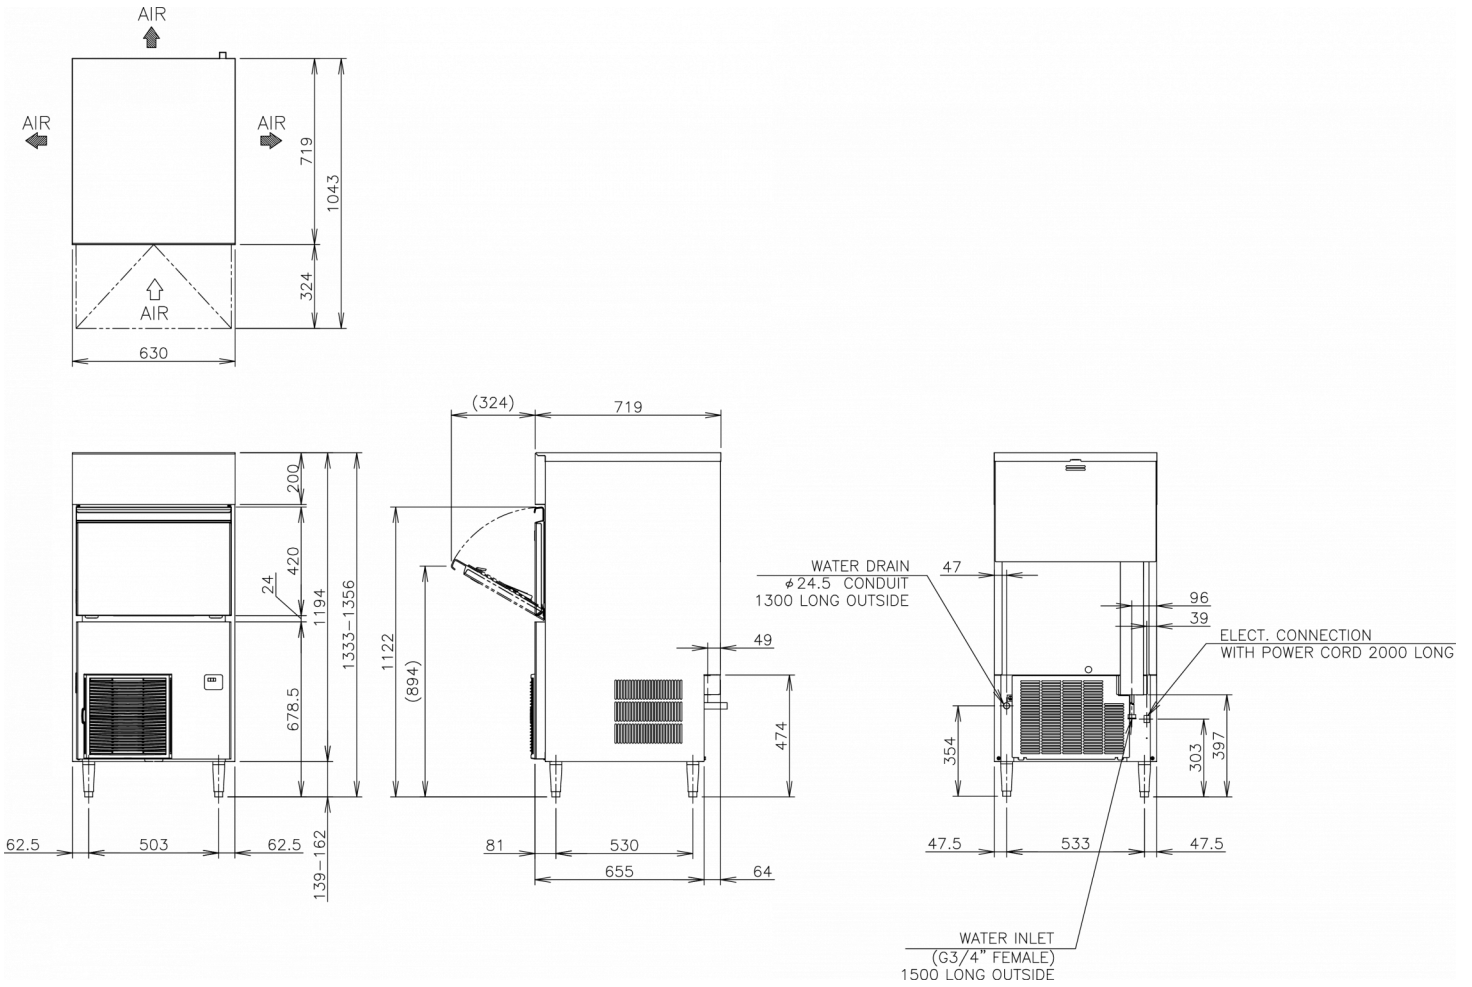

HOSHIZAKI

KM-140C-HC-W

SPECIFICHE TECNICHE

Sistema di raffreddamento	Alimentazione	Protezione del circuito elettrico	Emissione calore (AT 32°C, WT 21°C)	Produzione (kg/24h) - AT 10°C, WT 10°C	Produzione (kg/24h) - AT 21°C, WT 15°C	Produzione (kg/24h) - AT 32°C, WT 21°C	Consumo acqua (m3/24h) - AT 10°C, WT 10°C
Raffreddamento ad Aria	220-240V/50Hz/1ph	5 Ampere	1,45 kW	138	130	115	0,45

SPECIFICHE DI TRASPORTO

Larghezza (con imballo)	Profondità (con imballo)	Altezza (con imballo)	Volume (con imballo)	Peso lordo	Larghezza	Profondità	Altezza	Altezza piedini	Peso netto
725 mm	825 mm	1.357 mm	0,812 m3	83 kg	630 mm	719 mm	1.194 mm	Per i piedi aggiungere 139-162 mm	71 kg

Esonero da responsabilità: Esonero da responsabilità: Abbiamo cercato di garantire che le informazioni contenute in questa scheda tecnica siano accurate al momento della pubblicazione. Hoshizaki Europe BV non si assume alcuna responsabilità per errori tipografici o omissioni o per qualsiasi interpretazione errata delle informazioni all'interno della pubblicazione e si riserva il diritto di modificare le stesse senza preavviso.

HOSHIZAKI

Hoshizaki Belgium
Hoshizaki Danmark
Hoshizaki Deutschland
Hoshizaki France
Hoshizaki Iberia
Hoshizaki Italia
Hoshizaki Middle East

info@hoshizaki.nl
info@hoshizaki.dk
vertrieb@hoshizaki.de
info@hoshizaki.fr
info@hoshizaki.es
commerciale@hoshizaki.it
sales.ex@hoshizaki-europe.com

Hoshizaki Netherlands info@hoshizaki.nl
Hoshizaki Norge salg@hoshizaki.no
Hoshizaki Sverige orderSE@hoshizaki.uk
Hoshizaki UK uksales@hoshizaki.uk
Paesi di esportazione sales.ex@hoshizaki-europe.com
Altri paesi sales.ex@hoshizaki-europe.com

www.hoshizaki-europe.com