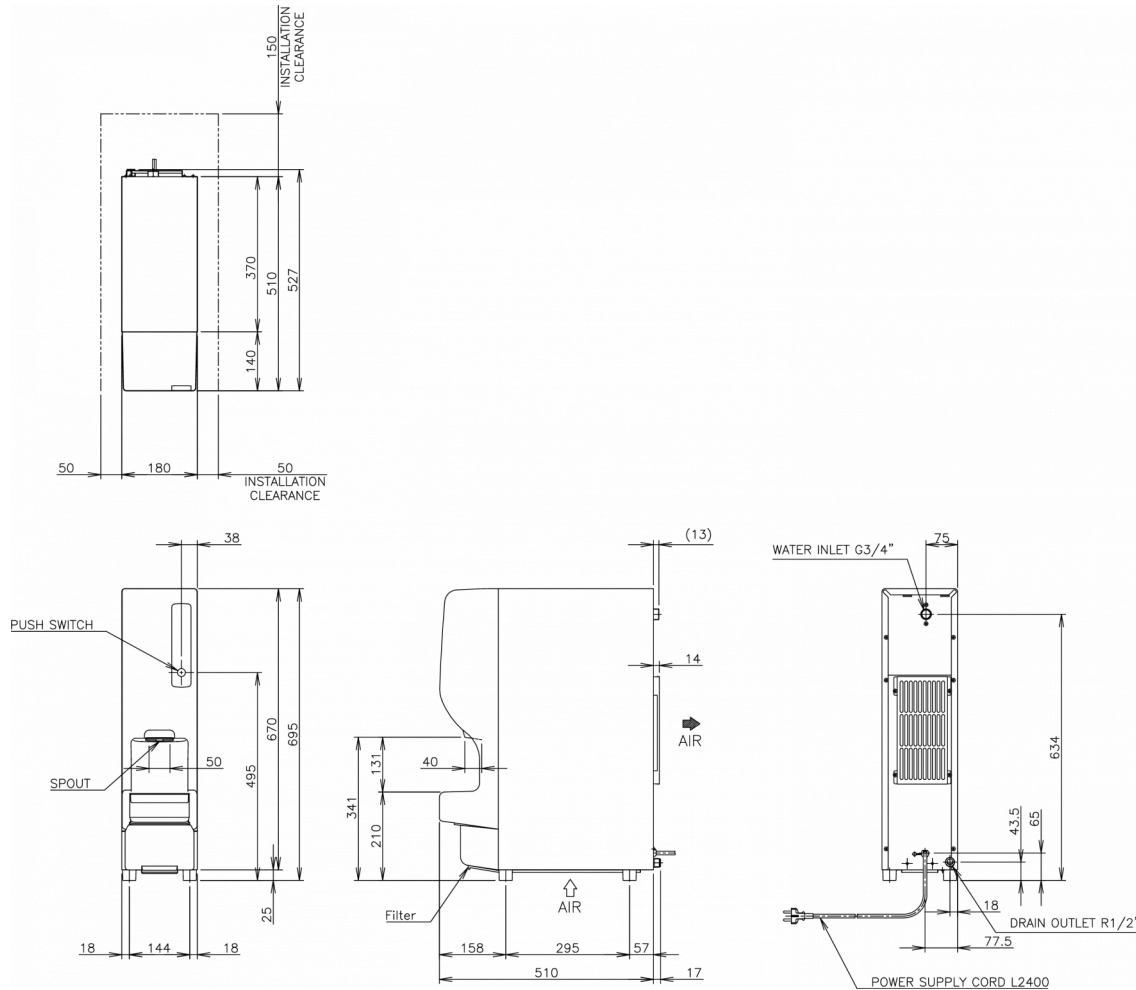

HOSHIZAKI

DSM-12DE

SPECIFICHE TECNICHE

Sistema di raffreddamento	Alimentazione	Consumo elettrico	Protezione del circuito elettrico	Emissione calore (AT 32°C, WT 21°C)	Produzione (kg/24h) - AT 10°C, WT 10°C	Produzione (kg/24h) - AT 21°C, WT 15°C	Produzione (kg/24h) - AT 32°C, WT 21°C	Consumo acqua (m3/24h) - AT 10°C, WT 10°C
Raffreddamento ad Aria	220-240V/50Hz/1ph	0,2 kW	5 Ampere	0,3 kW	13	11	9	0,108

SPECIFICHE DI TRASPORTO

Larghezza (con imballo)	Profondità (con imballo)	Altezza (con imballo)	Volume (con imballo)	Volume lordo	Peso lordo	Larghezza	Profondità	Altezza	Peso netto
244 mm	620 mm	748 mm	0,113 m3	0,113 l	28 kg	180 mm	527 mm	695 mm	26 kg

Esonero da responsabilità: Every effort has been made to ensure that the information contained in this spec sheet is accurate at the time of publishing. Hoshizaki Europe BV assumes no responsibility or liability for typographical errors or omissions or for any misinterpretation of the information within the publication and reserves the right to change without notice.

HOSHIZAKI

Hoshizaki Belgium
Hoshizaki Danmark
Hoshizaki Deutschland
Hoshizaki France
Hoshizaki Iberia
Hoshizaki Italia
Hoshizaki Middle East

info@hoshizaki.nl
info@hoshizaki.dk
vertrieb@hoshizaki.de
info@hoshizaki.fr
info@hoshizaki.es
commerciale@hoshizaki.it
sales.ex@hoshizaki-europe.com

Hoshizaki Netherlands info@hoshizaki.nl
Hoshizaki Norge salg@hoshizaki.no
Hoshizaki Sverige orderSE@hoshizaki.dk
Hoshizaki UK uksales@hoshizaki.uk
Paesi di esportazione sales.ex@hoshizaki-europe.com
Altri paesi sales.ex@hoshizaki-europe.com

www.hoshizaki-europe.com