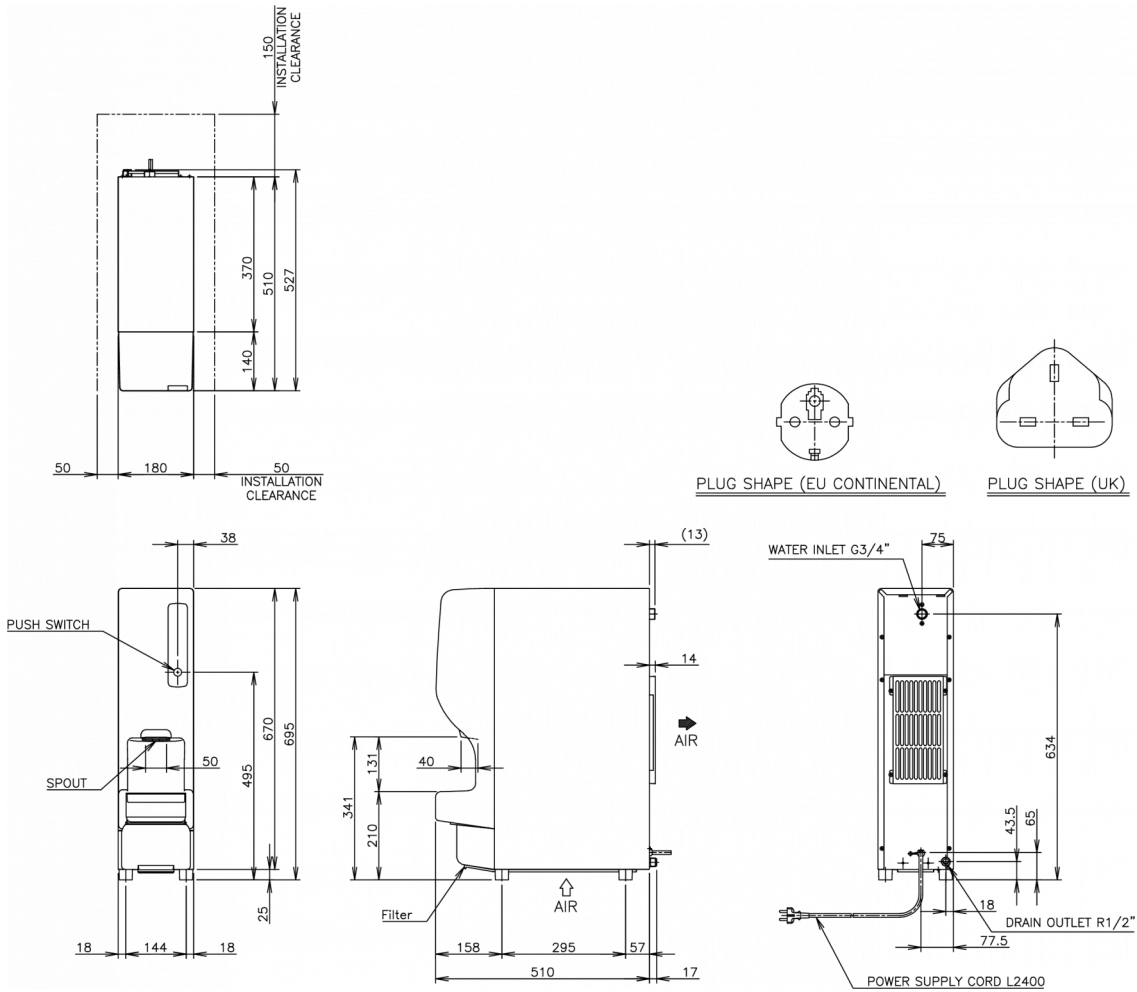

HOSHIZAKI

DSM-13DE

SPECIFICHE TECNICHE

Sistema di raffreddamento	Alimentazione	Consumo elettrico	Protezione del circuito elettrico	Emissione calore (AT 32°C, WT 21°C)	Produzione (kg/24h) - AT 10°C, WT 10°C	Produzione (kg/24h) - AT 21°C, WT 15°C	Produzione (kg/24h) - AT 32°C, WT 21°C	Consumo acqua (m3/24h) - AT 10°C, WT 10°C
Raffreddamento ad Aria	220-240V/50Hz/1p h	0,16 kW	5 Ampere	0,3 kW	13	11	9	0,108

SPECIFICHE DI TRASPORTO

Larghezza (con imballo)	Profondità (con imballo)	Altezza (con imballo)	Volume (con imballo)	Peso lordo	Larghezza	Profondità	Altezza	Peso netto
244 mm	620 mm	748 mm	0,113 m3	28 kg	180 mm	527 mm	695 mm	26 kg

Esonero da responsabilità: Abbiamo cercato di garantire che le informazioni contenute in questa scheda tecnica siano accurate al momento della pubblicazione. Hoshizaki Europe BV non si assume alcuna responsabilità per errori tipografici o omissioni o per qualsiasi interpretazione errata delle informazioni all'interno della pubblicazione e si riserva il diritto di modificare le stesse senza preavviso.

HOSHIZAKI

Hoshizaki Belgium
Hoshizaki Danmark
Hoshizaki Deutschland
Hoshizaki France
Hoshizaki Iberia
Hoshizaki Italia
Hoshizaki Middle East

info@hoshizaki.nl
info@hoshizaki.dk
vertrieb@hoshizaki.de
info@hoshizaki.fr
info@hoshizaki.es
commerciale@hoshizaki.it
sales.ex@hoshizaki-europe.com

Hoshizaki Netherlands info@hoshizaki.nl
Hoshizaki Norge salg@hoshizaki.no
Hoshizaki Sverige orderSE@hoshizaki.dk
Hoshizaki UK uksales@hoshizaki.uk
Paesi di esportazione sales.ex@hoshizaki-europe.com
Altri paesi sales.ex@hoshizaki-europe.com

www.hoshizaki-europe.com