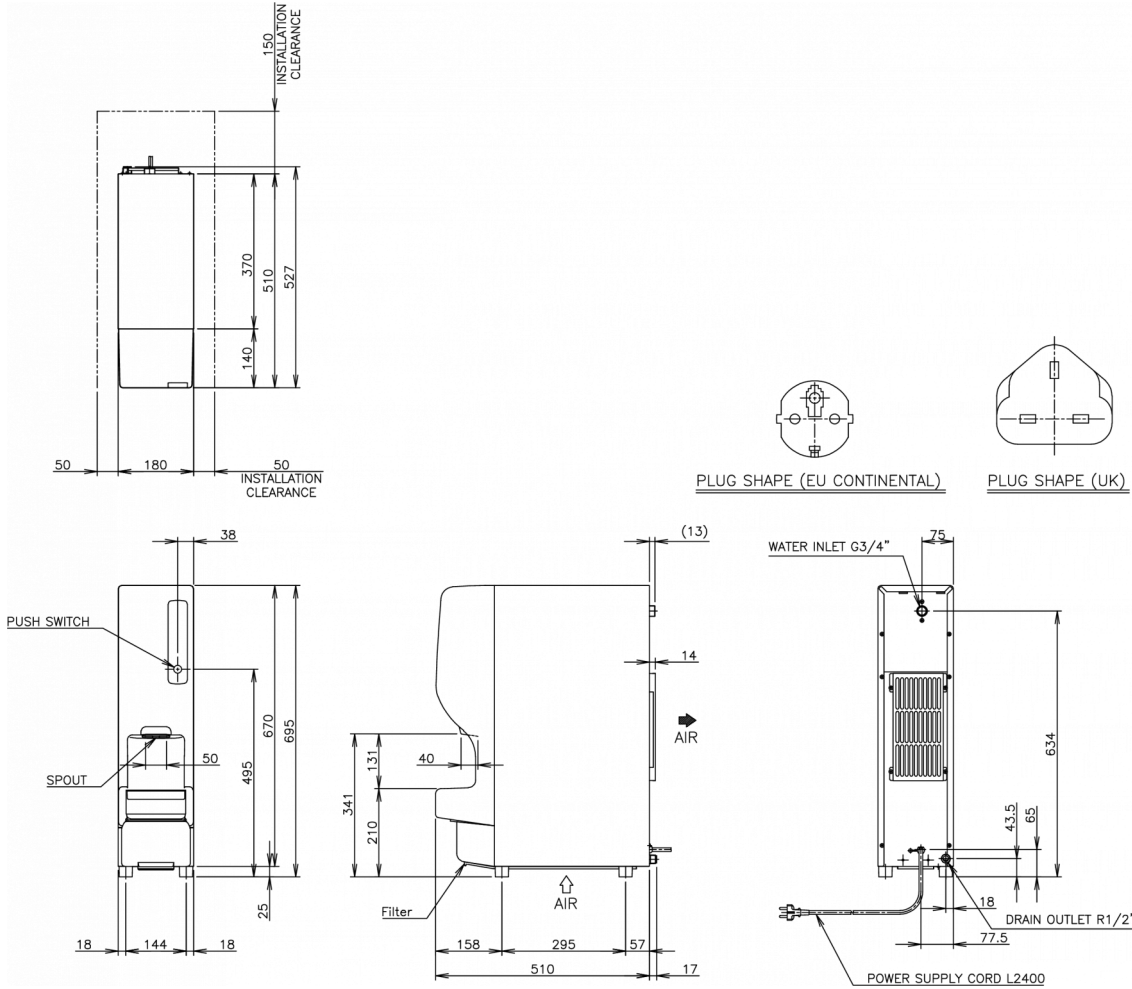

HOSHIZAKI

DSM-13DE (UK)

SPECIFICHE TECNICHE

Sistema di raffreddamento	Alimentazione	Consumo elettrico	Protezione del circuito elettrico	Emissione calore (AT 32°C, WT 21°C)	Produzione (kg/24h) - AT 10°C, WT 10°C	Produzione (kg/24h) - AT 21°C, WT 15°C	Produzione (kg/24h) - AT 32°C, WT 21°C	Consumo acqua (m3/24h) - AT 10°C, WT 10°C
Raffreddamento ad Aria	220-240V/50Hz/1p h	0,16 kW	5 Ampere	0,3 kW	13	11	9	0,108

SPECIFICHE DI TRASPORTO

Larghezza (con imballo)	Profondità (con imballo)	Altezza (con imballo)	Volume (con imballo)	Peso lordo	Larghezza	Profondità	Altezza	Peso netto
244 mm	620 mm	748 mm	0,113 m3	28 kg	180 mm	527 mm	695 mm	26 kg

Esonero da responsabilità: Every effort has been made to ensure that the information contained in this spec sheet is accurate at the time of publishing. Hoshizaki Europe BV assumes no responsibility or liability for typographical errors or omissions or for any misinterpretation of the information within the publication and reserves the right to change without notice.

HOSHIZAKI

Hoshizaki Belgium
Hoshizaki Danmark
Hoshizaki Deutschland
Hoshizaki France
Hoshizaki Iberia
Hoshizaki Italia
Hoshizaki Middle East

info@hoshizaki.nl
info@hoshizaki.dk
vertrieb@hoshizaki.de
info@hoshizaki.fr
info@hoshizaki.es
commerciale@hoshizaki.it
sales.ex@hoshizaki-europe.com

Hoshizaki Netherlands info@hoshizaki.nl
Hoshizaki Norge salg@hoshizaki.no
Hoshizaki Sverige orderSE@hoshizaki.dk
Hoshizaki UK uksales@hoshizaki.uk
Paesi di esportazione sales.ex@hoshizaki-europe.com
Altri paesi sales.ex@hoshizaki-europe.com

www.hoshizaki-europe.com