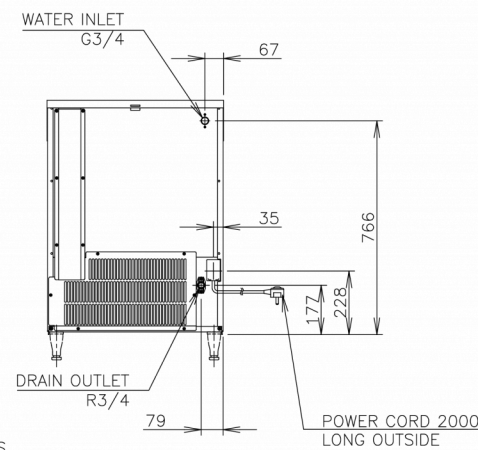

HOSHIZAKI

IM-65NE-HC-C

SPECIFICHE TECNICHE

Sistema di raffreddamento	Alimentazione	Consumo elettrico	Protezione del circuito elettrico	Emissione calore (AT 32°C, WT 21°C)	Produzione (kg/24h) - AT 10°C, WT 10°C	Produzione (kg/24h) - AT 21°C, WT 15°C	Produzione (kg/24h) - AT 32°C, WT 21°C	Consumo acqua (m3/24h) - AT 10°C, WT 10°C
Raffreddamento ad Aria	220-240V/50Hz/1p h	0,32 kW	5 Ampere	0,815 kW	56	48	38	0,35

SPECIFICHE DI TRASPORTO

Larghezza (con imballo)	Profondità (con imballo)	Altezza (con imballo)	Volume (con imballo)	Volume lordo	Peso lordo	Larghezza	Profondità	Altezza	Altezza piedini	Peso netto
735 mm	570 mm	1.012 mm	0,424 m3	0,424 l	61 kg	633 mm	506 mm	840 mm	Per i piedi aggiungere 90-125 mm	51 kg

Esonero da responsabilità: Abbiamo cercato di garantire che le informazioni contenute in questa scheda tecnica siano accurate al momento della pubblicazione. Hoshizaki Europe BV non si assume alcuna responsabilità per errori tipografici o omissioni o per qualsiasi interpretazione errata delle informazioni all'interno della pubblicazione e si riserva il diritto di modificare le stesse senza preavviso.

Prestare attenzione: This type of icemaker is on special order only. Please take longer lead times into consideration.

HOSHIZAKI

Hoshizaki Belgium
Hoshizaki Danmark
Hoshizaki Deutschland
Hoshizaki France
Hoshizaki Iberia
Hoshizaki Italia
Hoshizaki Middle East

info@hoshizaki.nl
info@hoshizaki.dk
vertrieb@hoshizaki.de
info@hoshizaki.fr
info@hoshizaki.es
commerciale@hoshizaki.it
sales.ex@hoshizaki-europe.com

Hoshizaki Netherlands info@hoshizaki.nl
Hoshizaki Norge salg@hoshizaki.no
Hoshizaki Sverige order@hoshizaki.se
Hoshizaki UK uksales@hoshizaki.uk
Paesi di esportazione sales.ex@hoshizaki-europe.com
Altri paesi sales.ex@hoshizaki-europe.com

www.hoshizaki-europe.com