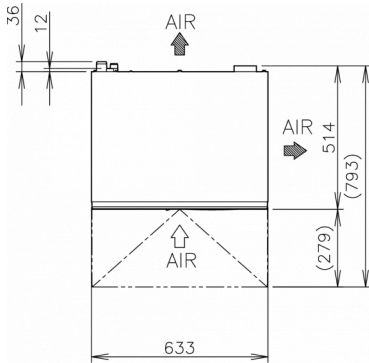

HOSHIZAKI

IM-65NE-HC-C

SPECIFICHE TECNICHE

Sistema di raffreddamento	Alimentazione	Consumo elettrico	Protezione del circuito elettrico	Emissione calore (AT 32°C, WT 21°C)	Produzione (kg/24h) - AT 10°C, WT 10°C	Produzione (kg/24h) - AT 21°C, WT 15°C	Produzione (kg/24h) - AT 32°C, WT 21°C	Consumo acqua (m3/24h) - AT 10°C, WT 10°C
Raffreddamento ad Aria	220-240V/50Hz/1p h	0,32 kW	5 Ampere	0,815 kW	56	48	38	0,35

SPECIFICHE DI TRASPORTO

Larghezza (con imballo)	Profondità (con imballo)	Altezza (con imballo)	Volume (con imballo)	Volume lordo	Peso lordo	Larghezza	Profondità	Altezza	Altezza piedini	Peso netto
735 mm	570 mm	1.012 mm	0,424 m3	0,424 l	61 kg	633 mm	506 mm	840 mm	Per i piedi aggiungere 90-125 mm	51 kg

Esonero da responsabilità: Abbiamo cercato di garantire che le informazioni contenute in questa scheda tecnica siano accurate al momento della pubblicazione. Hoshizaki Europe BV non si assume alcuna responsabilità per errori tipografici o omissioni o per qualsiasi interpretazione errata delle informazioni all'interno della pubblicazione e si riserva il diritto di modificare le stesse senza preavviso.

Prestare attenzione: This type of icemaker is on special order only. Please take longer lead times into consideration.

HOSHIZAKI

Hoshizaki Belgium
Hoshizaki Danmark
Hoshizaki Deutschland
Hoshizaki France
Hoshizaki Iberia
Hoshizaki Italia
Hoshizaki Middle East

info@hoshizaki.nl
info@hoshizaki.dk
vertrieb@hoshizaki.de
info@hoshizaki.fr
info@hoshizaki.es
commerciale@hoshizaki.it
sales.ex@hoshizaki-europe.com

Hoshizaki Netherlands info@hoshizaki.nl
Hoshizaki Norge salg@hoshizaki.no
Hoshizaki Sverige order@hoshizaki.se
Hoshizaki UK uksales@hoshizaki.uk
Paesi di esportazione sales.ex@hoshizaki-europe.com
Altri paesi sales.ex@hoshizaki-europe.com

www.hoshizaki-europe.com