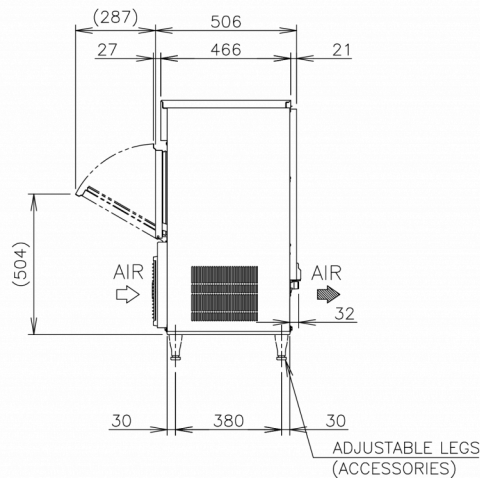

HOSHIZAKI

IM-65NE-HC-C

SPECIFICHE TECNICHE

Sistema di raffreddamento	Alimentazione	Consumo elettrico	Protezione del circuito elettrico	Emissione calore (AT 32°C, WT 21°C)	Produzione (kg/24h) - AT 10°C, WT 10°C	Produzione (kg/24h) - AT 21°C, WT 15°C	Produzione (kg/24h) - AT 32°C, WT 21°C	Consumo acqua (m3/24h) - AT 10°C, WT 10°C
Raffreddamento ad Aria	220-240V/50Hz/1p h	0,32 kW	5 Ampere	0,815 kW	56	48	38	0,35

SPECIFICHE DI TRASPORTO

Larghezza (con imballo)	Profondità (con imballo)	Altezza (con imballo)	Volume (con imballo)	Volume lordo	Peso lordo	Larghezza	Profondità	Altezza	Altezza piedini	Peso netto
735 mm	570 mm	1.012 mm	0,424 m3	0,424 l	61 kg	633 mm	506 mm	840 mm	Per i piedi aggiungere 90-125 mm	51 kg

Esonero da responsabilità: Abbiamo cercato di garantire che le informazioni contenute in questa scheda tecnica siano accurate al momento della pubblicazione. Hoshizaki Europe BV non si assume alcuna responsabilità per errori tipografici o omissioni o per qualsiasi interpretazione errata delle informazioni all'interno della pubblicazione e si riserva il diritto di modificare le stesse senza preavviso.

Prestare attenzione: This type of icemaker is on special order only. Please take longer lead times into consideration.

HOSHIZAKI

Hoshizaki Belgium
Hoshizaki Danmark
Hoshizaki Deutschland
Hoshizaki France
Hoshizaki Iberia
Hoshizaki Italia
Hoshizaki Middle East

info@hoshizaki.nl
info@hoshizaki.dk
vertrieb@hoshizaki.de
info@hoshizaki.fr
info@hoshizaki.es
commerciale@hoshizaki.it
sales.ex@hoshizaki-europe.com

Hoshizaki Netherlands info@hoshizaki.nl
Hoshizaki Norge salg@hoshizaki.no
Hoshizaki Sverige order@hoshizaki.se
Hoshizaki UK uksales@hoshizaki.uk
Paesi di esportazione sales.ex@hoshizaki-europe.com
Altri paesi sales.ex@hoshizaki-europe.com

www.hoshizaki-europe.com