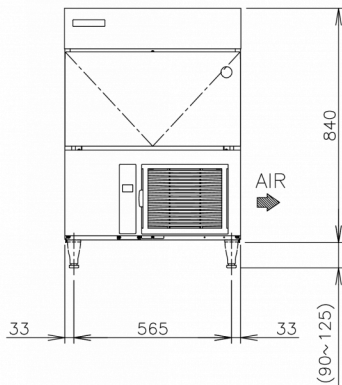

HOSHIZAKI

IM-65NE-HC-C

SPECIFICHE TECNICHE

Sistema di raffreddamento	Alimentazione	Consumo elettrico	Protezione del circuito elettrico	Emissione calore (AT 32°C, WT 21°C)	Produzione (kg/24h) - AT 10°C, WT 10°C	Produzione (kg/24h) - AT 21°C, WT 15°C	Produzione (kg/24h) - AT 32°C, WT 21°C	Consumo acqua (m3/24h) - AT 10°C, WT 10°C
Raffreddamento ad Aria	220-240V/50Hz/1p h	0,32 kW	5 Ampere	0,815 kW	56	48	38	0,35

SPECIFICHE DI TRASPORTO

Larghezza (con imballo)	Profondità (con imballo)	Altezza (con imballo)	Volume (con imballo)	Volume lordo	Peso lordo	Larghezza	Profondità	Altezza	Altezza piedini	Peso netto
735 mm	570 mm	1.012 mm	0,424 m3	0,424 l	61 kg	633 mm	506 mm	840 mm	Per i piedi aggiungere 90-125 mm	51 kg

Esonero da responsabilità: Abbiamo cercato di garantire che le informazioni contenute in questa scheda tecnica siano accurate al momento della pubblicazione. Hoshizaki Europe BV non si assume alcuna responsabilità per errori tipografici o omissioni o per qualsiasi interpretazione errata delle informazioni all'interno della pubblicazione e si riserva il diritto di modificare le stesse senza preavviso.

Prestare attenzione: This type of icemaker is on special order only. Please take longer lead times into consideration.

HOSHIZAKI

Hoshizaki Belgium
Hoshizaki Danmark
Hoshizaki Deutschland
Hoshizaki France
Hoshizaki Iberia
Hoshizaki Italia
Hoshizaki Middle East

info@hoshizaki.nl
info@hoshizaki.dk
vertrieb@hoshizaki.de
info@hoshizaki.fr
info@hoshizaki.es
commerciale@hoshizaki.it
sales.ex@hoshizaki-europe.com

Hoshizaki Netherlands info@hoshizaki.nl
Hoshizaki Norge salg@hoshizaki.no
Hoshizaki Sverige order@hoshizaki.se
Hoshizaki UK uksales@hoshizaki.uk
Paesi di esportazione sales.ex@hoshizaki-europe.com
Altri paesi sales.ex@hoshizaki-europe.com

www.hoshizaki-europe.com